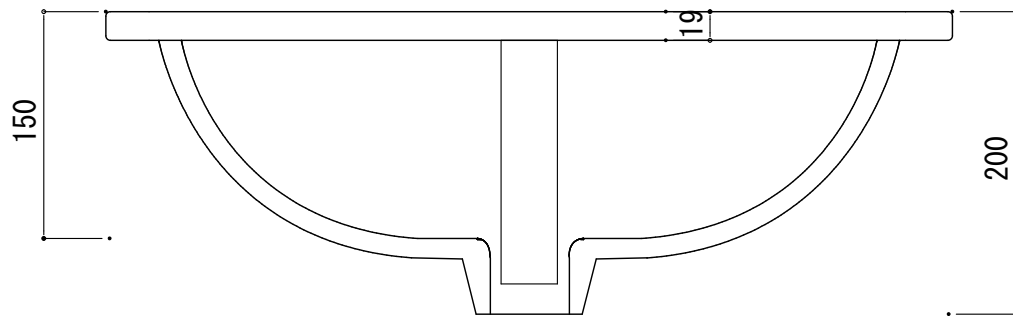

HTS Selection

埋込タイプ洗面ボウル	材質 : 陶器製	※サイズには公差が御座います。
品番: B-010(1穴)	排水穴 : $\phi 45$ mm	
寸法: 560mm × 480mm × 200mm	オーバーフロー : 有り	

FRONT

SIDE

開口寸法