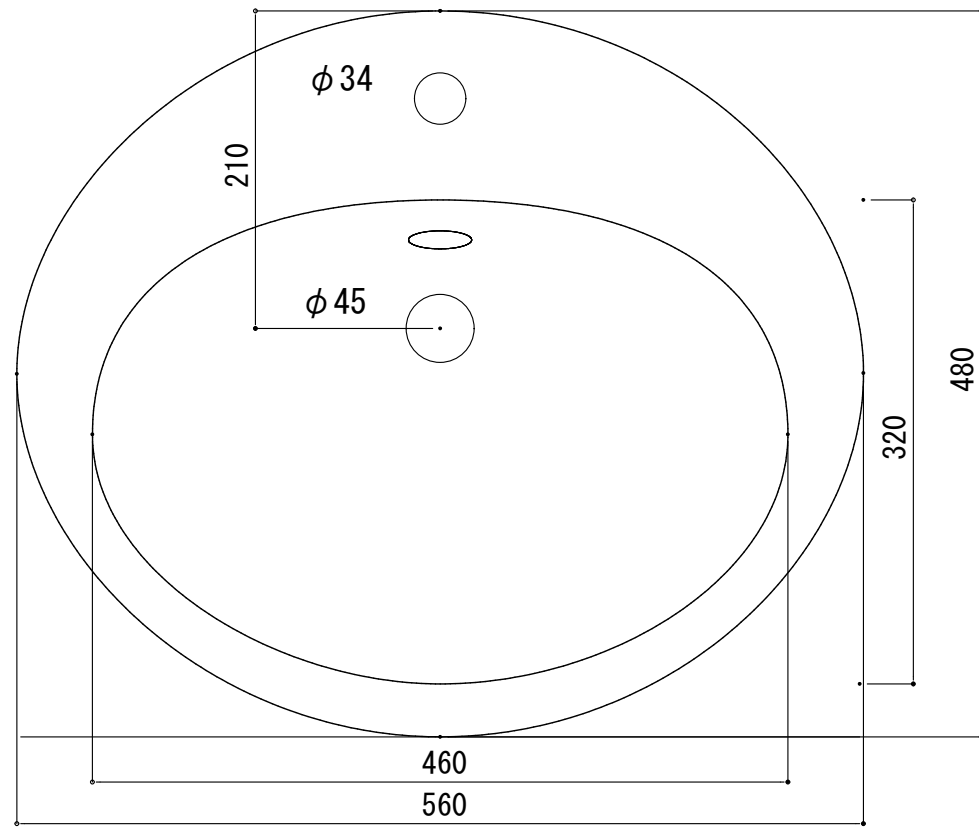

HTS Selection

埋込タイプ洗面ボウル	材質 : 陶器製	※サイズには公差が御座います。
品番: B-010(1穴)	排水穴 : $\phi 45$ mm	
寸法: 560mm × 480mm × 200mm	オーバーフロー : 有り	

FRONT

SIDE

開口寸法