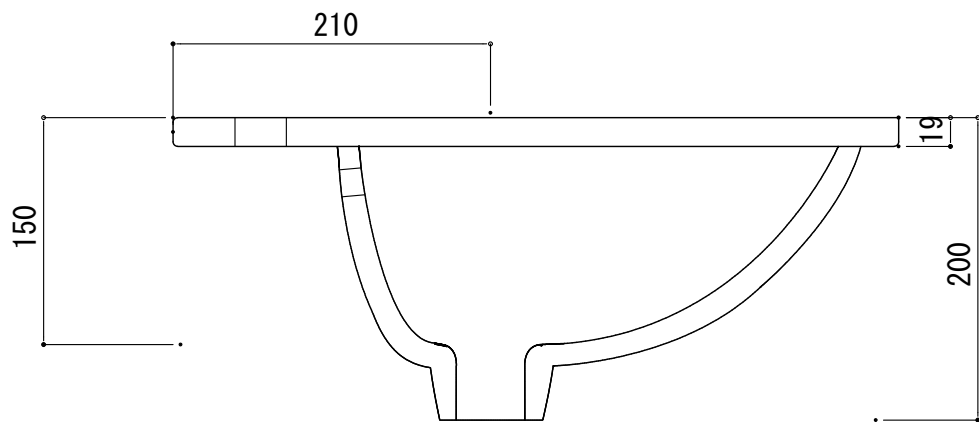

HTS Selection

埋込タイプ洗面ボウル	材質 : 陶器製	※サイズには公差が御座います。
品番: B-010(1穴)	排水穴 : $\phi 45$ mm	
寸法: 560mm × 480mm × 200mm	オーバーフロー : 有り	

FRONT

SIDE

開口寸法