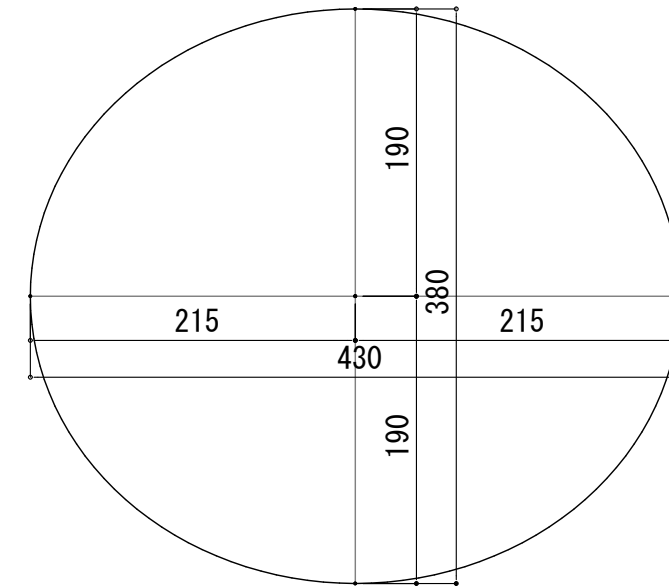

# HTS Selection

埋込タイプ洗面ボウル

品番: B-012(1穴)

寸法: 475mm × 415mm × 180mm

材質: 陶器製

排水穴: φ45mm

オーバーフロー: 有り

※サイズには公差が御座います。

開口寸法

FRONT

SIDE