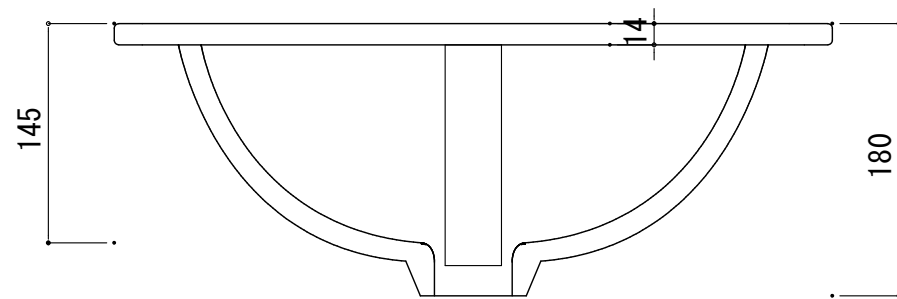

# HTS Selection

埋込タイプ洗面ボウル

品番: B-012(1穴)

寸法: 475mm × 415mm × 180mm

材質: 陶器製

排水穴: φ45mm

オーバーフロー: 有り

※サイズには公差が御座います。

開口寸法

FRONT

SIDE