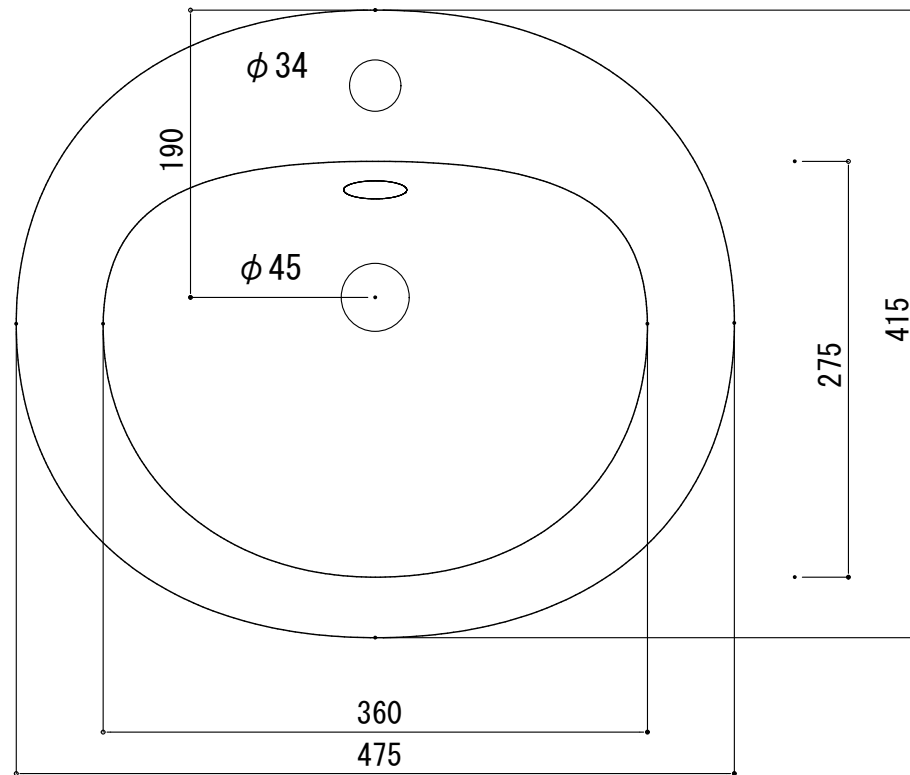

# HTS Selection

埋込タイプ洗面ボウル

品番: B-012(1穴)

寸法: 475mm × 415mm × 180mm

材質: 陶器製

排水穴: φ45mm

オーバーフロー: 有り

※サイズには公差が御座います。

開口寸法

FRONT

SIDE