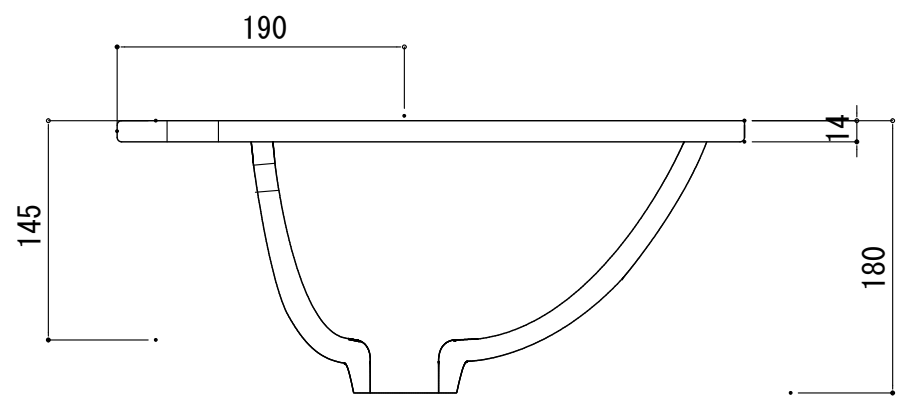

# HTS Selection

埋込タイプ洗面ボウル

品番: B-012(1穴)

寸法: 475mm × 415mm × 180mm

材質: 陶器製

排水穴: φ45mm

オーバーフロー: 有り

※サイズには公差が御座います。

開口寸法

FRONT

SIDE