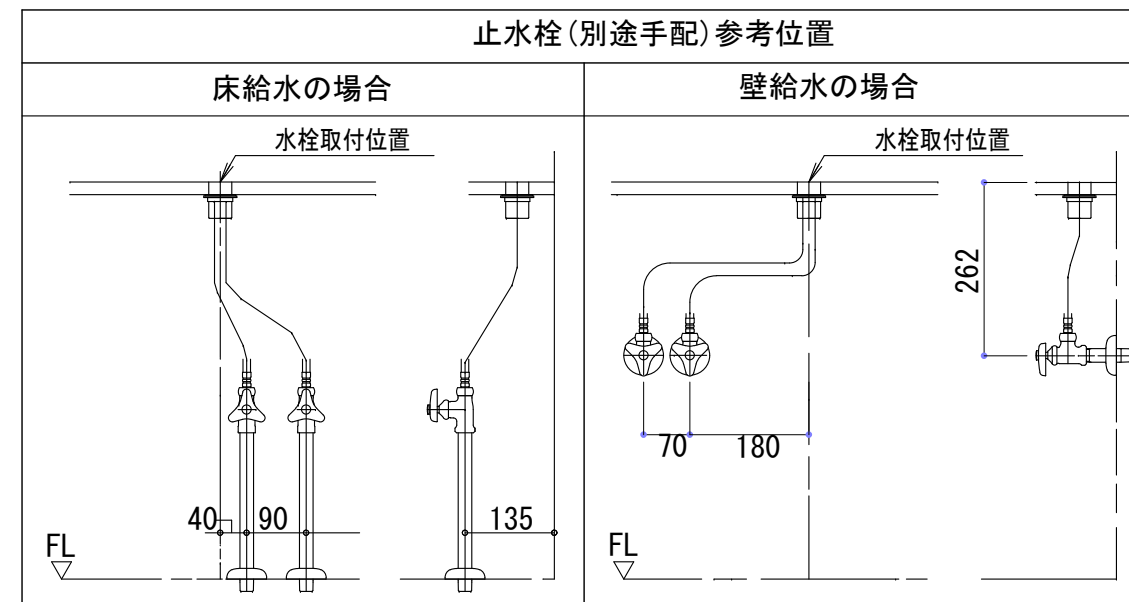

HTS Selection

卓上タイプ洗面ボウル	材質 : 陶器製	※サイズには公差が御座います。
品番: B-220	排水穴 : $\phi 45\text{mm}$	
寸法: 365mm × 365mm × 140mm	オーバーフロー : 有り	

※最大・最小値より、若干余裕をもって設計・配置ください