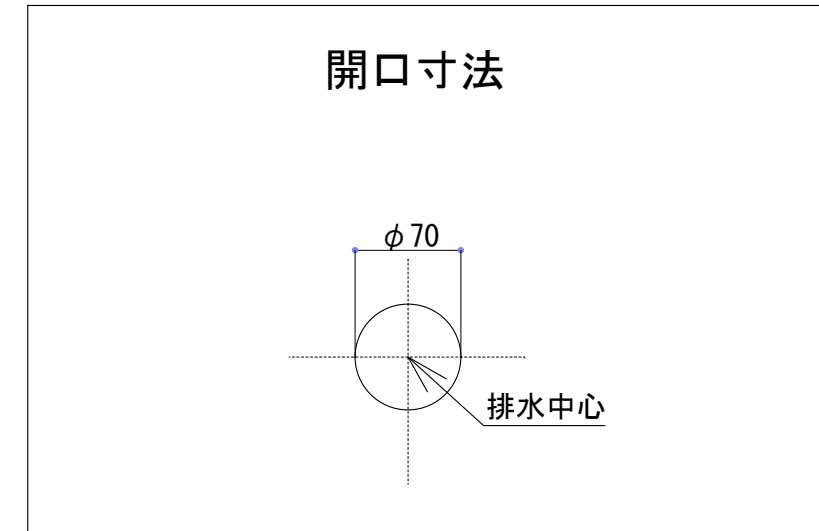

HTS Selection

卓上タイプ洗面ボウル	材質 : 陶器製	※サイズには公差が御座います。
品番: B-220	排水穴 : $\phi 45\text{mm}$	
寸法: 365mm × 365mm × 140mm	オーバーフロー : 有り	

※最大・最小値より、若干余裕をもって設計・配置ください