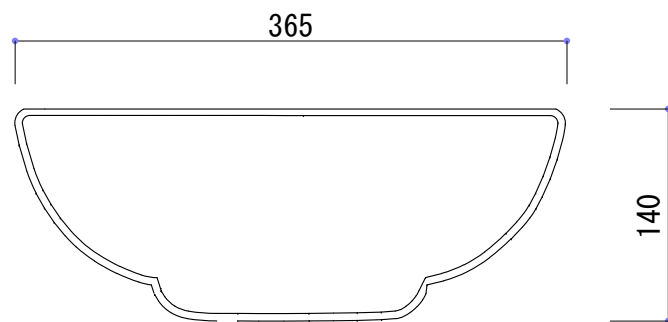

HTS Selection

卓上タイプ洗面ボウル	材質 : 陶器製	※サイズには公差が御座います。
品番: B-220	排水穴 : $\phi 45\text{mm}$	
寸法: 365mm × 365mm × 140mm	オーバーフロー : 有り	

※最大・最小値より、若干余裕をもって設計・配置ください