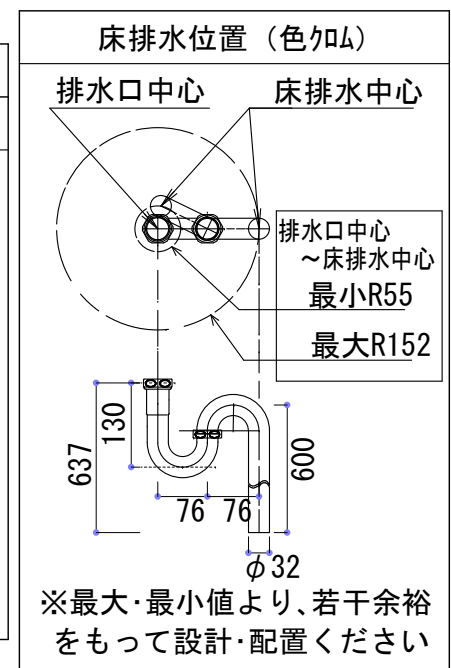

HTS Selection

卓上タイプ洗面ボウル	材質 : 陶器製	※サイズには公差が御座います。
品番: B-220	排水穴 : $\phi 45\text{mm}$	
寸法: 365mm × 365mm × 140mm	オーバーフロー : 有り	

※最大・最小値より、若干余裕をもって設計・配置ください