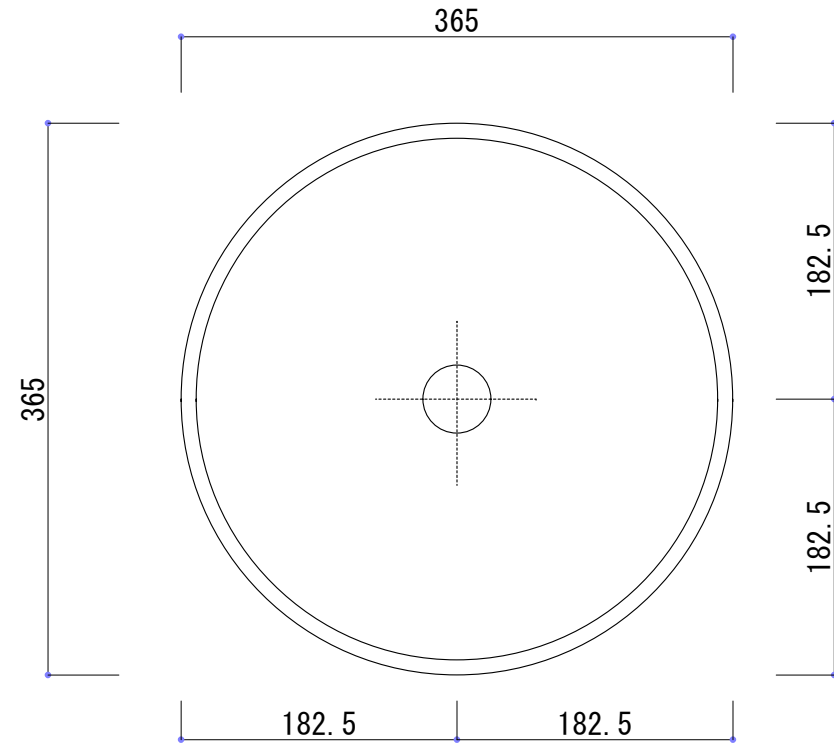

HTS Selection

卓上タイプ洗面ボウル	材質 : 陶器製	※サイズには公差が御座います。
品番: B-220	排水穴 : $\phi 45\text{mm}$	
寸法: 365mm × 365mm × 140mm	オーバーフロー : 有り	

※最大・最小値より、若干余裕をもって設計・配置ください