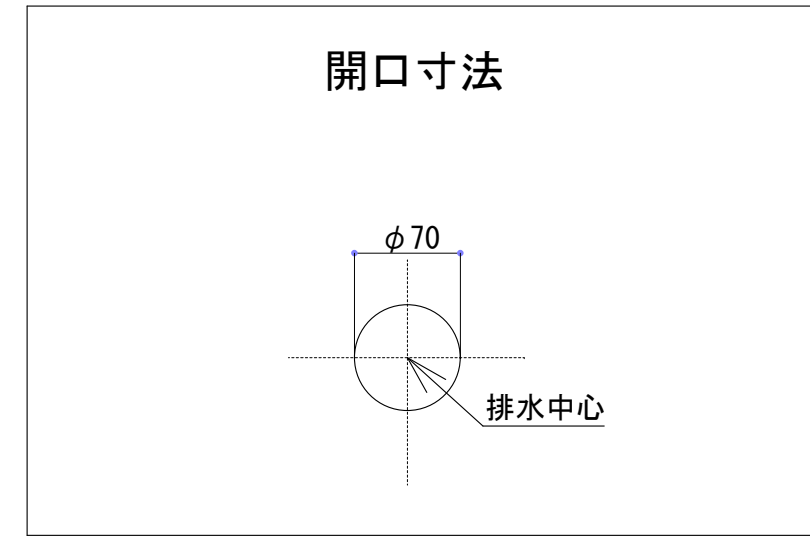

HTS Selection

卓上タイプ洗面ボウル	材質 : 陶器製	※サイズには公差が御座います。
品番: B-245	排水穴 : $\phi 45\text{mm}$	
寸法: 650mm × 430mm × 185mm	オーバーフロー : 無し	

※水栓穴はブレッドフレキホース分を現場合わせて穴あけをお願いします。