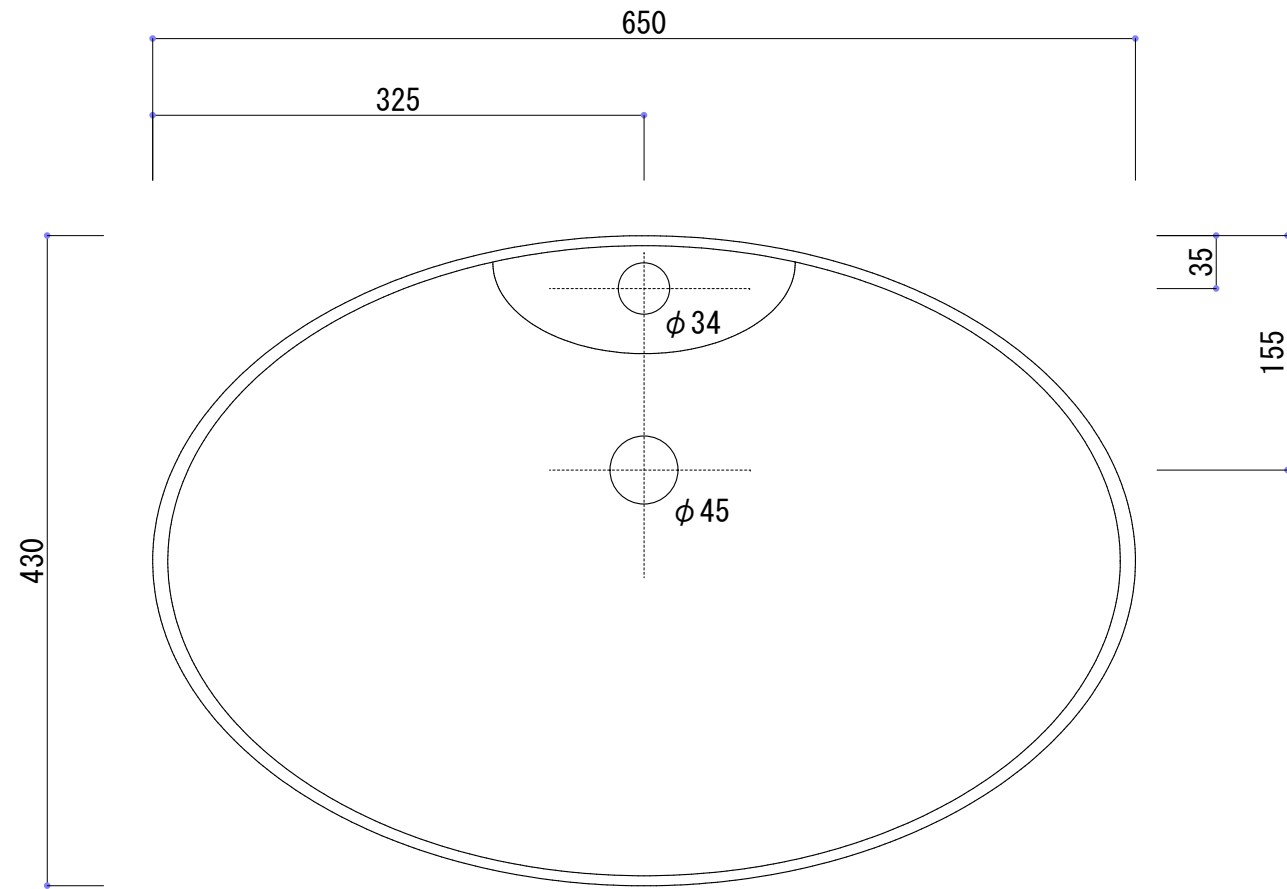

HTS Selection

卓上タイプ洗面ボウル	材質 : 陶器製	※サイズには公差が御座います。
品番: B-245	排水穴 : $\phi 45\text{mm}$	
寸法: 650mm × 430mm × 185mm	オーバーフロー : 無し	

※水栓穴はブレッドフレキホース分を現場合わせて穴あけをお願いします。