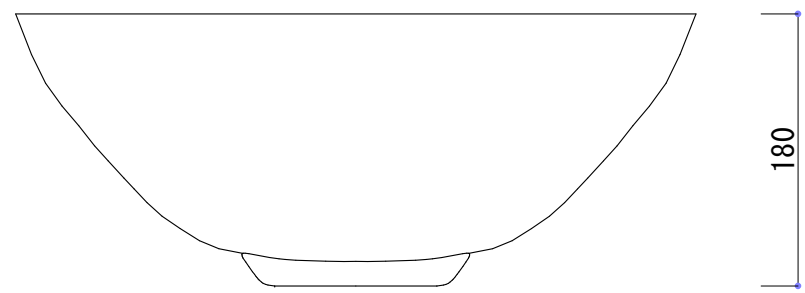

■ HTS Selection

卓上タイプ洗面ボウル	材質 : 陶器製	※サイズには公差が御座います。
品番: B-252	排水穴 : $\phi 45\text{mm}$	
寸法: 450mm × 450mm × 160mm	オーバーフロー : 有り	

※水栓穴はブレードフレキホース分を現場合わせて穴あけをお願いします

※最大・最小値より、若干余裕をもって設計・配置ください