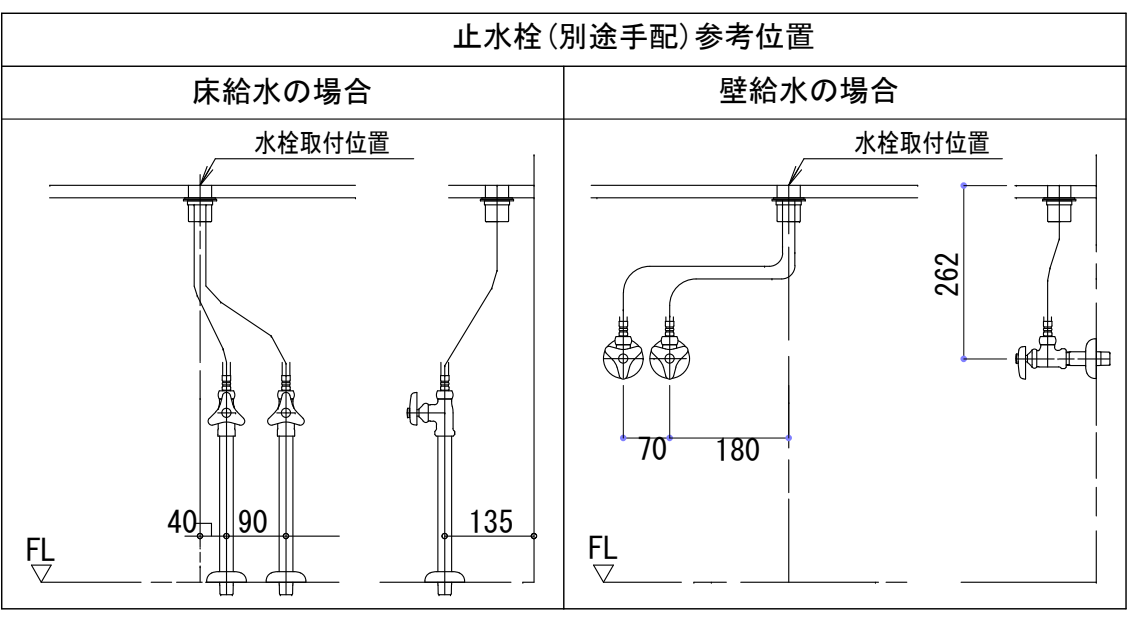

■ HTS Selection

卓上タイプ洗面ボウル	材質 : 陶器製	※サイズには公差が御座います。
品番: B-252	排水穴 : $\phi 45\text{mm}$	
寸法: 450mm × 450mm × 160mm	オーバーフロー : 有り	

※水栓穴はブレードフレキホース分を現場合わせて穴あけをお願いします

※最大・最小値より、若干余裕をもって設計・配置ください