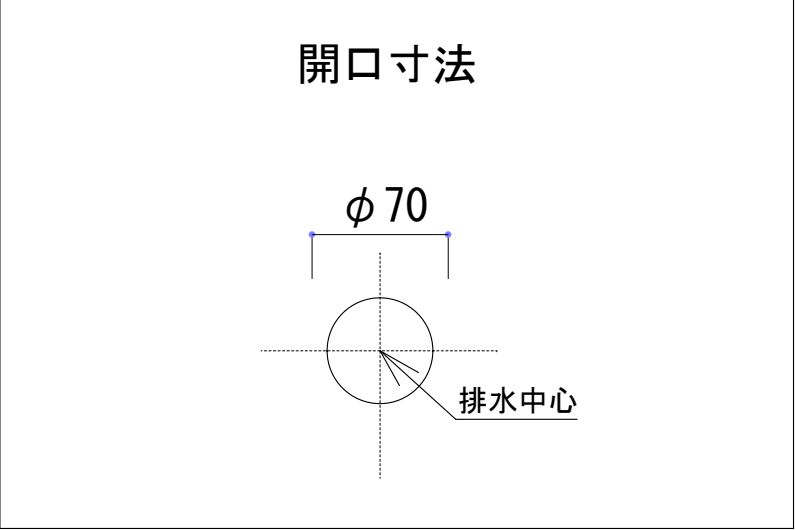

■ HTS Selection

卓上タイプ洗面ボウル	材質 : 陶器製	※サイズには公差が御座います。
品番: B-252	排水穴 : $\phi 45\text{mm}$	
寸法: 450mm × 450mm × 160mm	オーバーフロー : 有り	

※水栓穴はブレードフレキホース分を現場合わせて穴あけをお願いします

※最大・最小値より、若干余裕をもって設計・配置ください