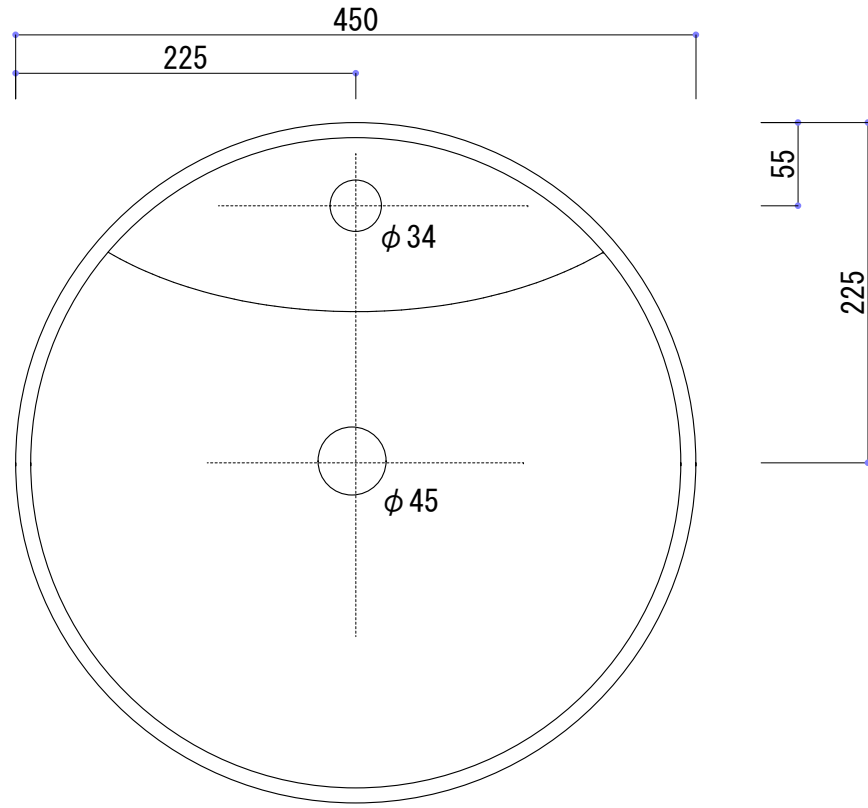

■ HTS Selection

卓上タイプ洗面ボウル	材質 : 陶器製	※サイズには公差が御座います。
品番: B-252	排水穴 : $\phi 45\text{mm}$	
寸法: 450mm × 450mm × 160mm	オーバーフロー : 有り	

※水栓穴はブレードフレキホース分を現場合わせて穴あけをお願いします

※最大・最小値より、若干余裕をもって設計・配置ください