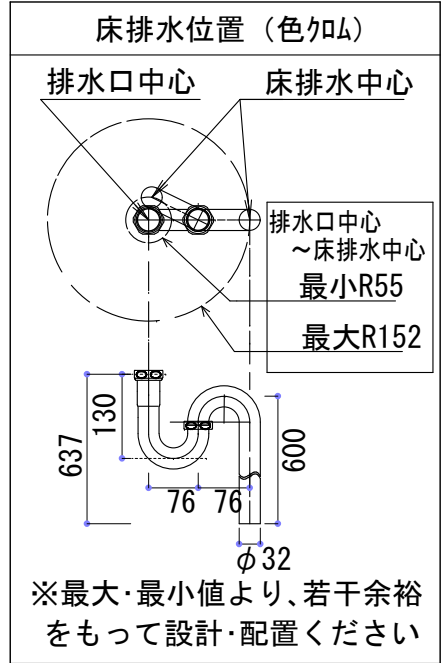

■ HTS Selection

卓上タイプ洗面ボウル	材質 : 陶器製	※サイズには公差が御座います。
品番: B-252	排水穴 : $\phi 45\text{mm}$	
寸法: 450mm × 450mm × 160mm	オーバーフロー : 有り	

※水栓穴はブレードフレキホース分を現場合わせて穴あけをお願いします

※最大・最小値より、若干余裕をもって設計・配置ください