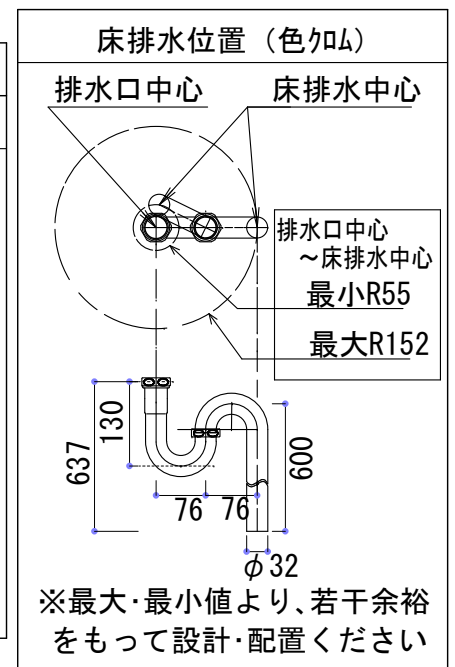

■ HTS Selection

卓上タイプ洗面ボウル	材質 : 陶器製	※サイズには公差が御座います。 ※背面壁付けのみ対応可能です。 背面に隙間を空けて施工は不可となります。
品番: B-256	排水穴 : φ45mm	
寸法: 600mm × 425mm × 165mm	オーバーフロー : 有り	

※最大・最小値より、若干余裕をもって設計・配置ください