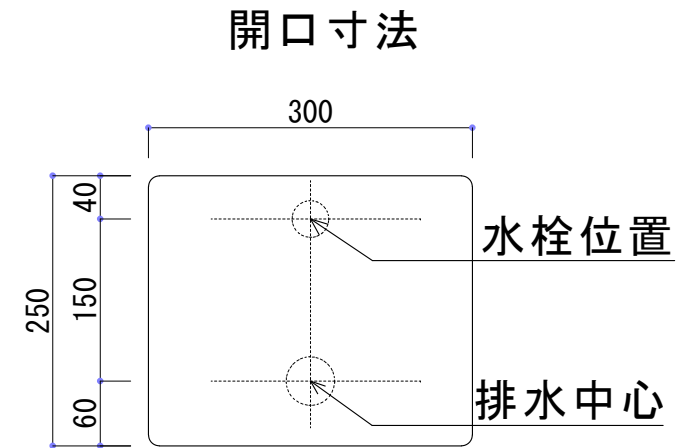

■ HTS Selection

卓上タイプ洗面ボウル	材質 : 陶器製	※サイズには公差が御座います。 ※背面壁付けのみ対応可能です。 背面に隙間を空けて施工は不可となります。
品番: B-256	排水穴 : φ45mm	
寸法: 600mm × 425mm × 165mm	オーバーフロー : 有り	

※最大・最小値より、若干余裕をもって設計・配置ください