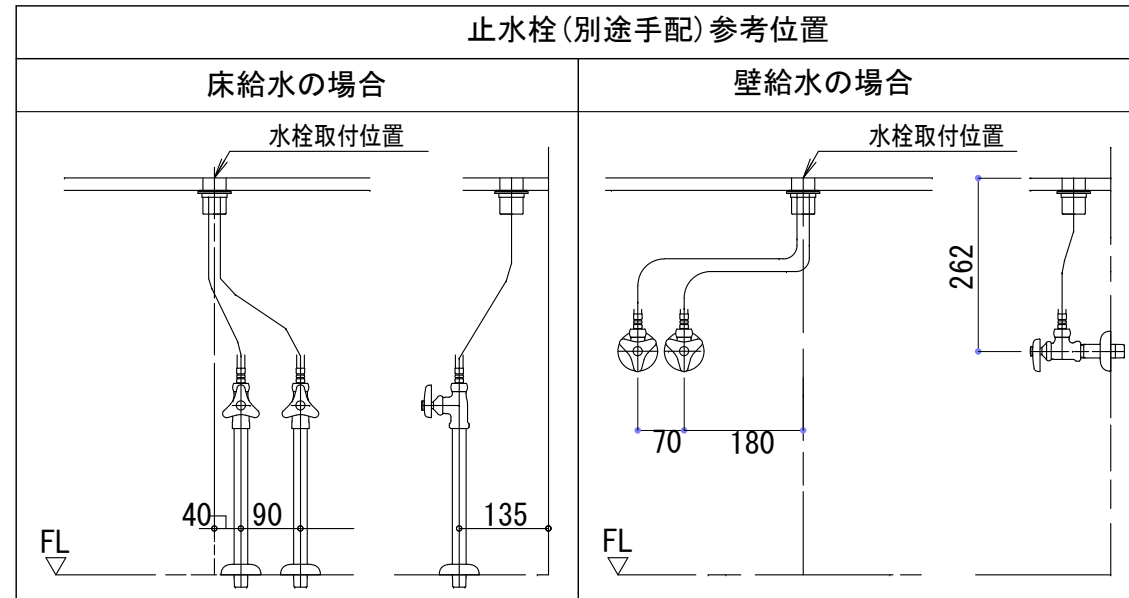

■ HTS Selection

卓上タイプ洗面ボウル	材質 : 陶器製	※サイズには公差が御座います。 ※背面壁付けのみ対応可能です。 背面に隙間を空けて施工は不可となります。
品番: B-256	排水穴 : φ45mm	
寸法: 600mm × 425mm × 165mm	オーバーフロー : 有り	

※最大・最小値より、若干余裕をもって設計・配置ください