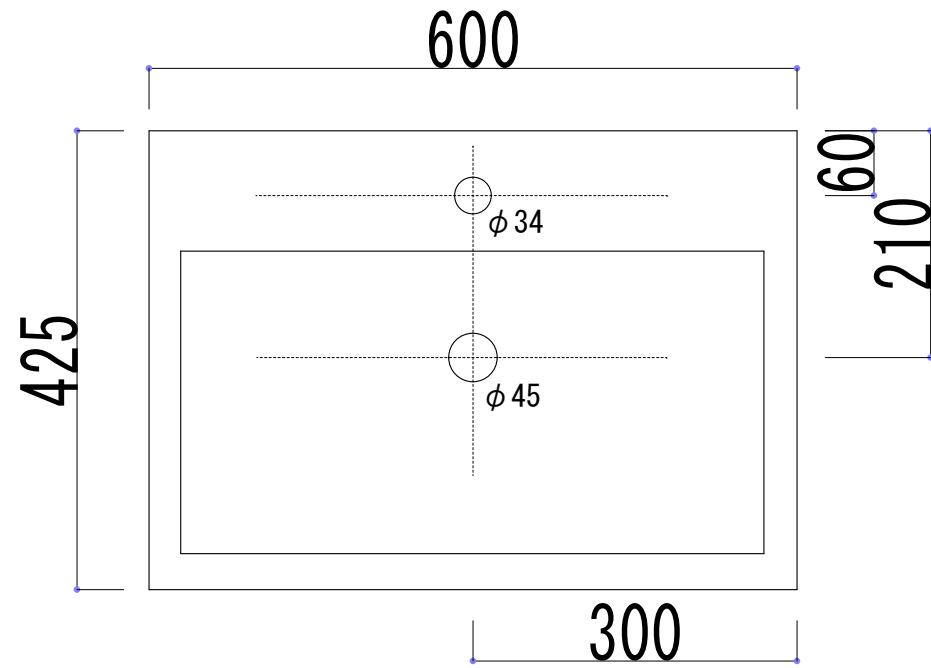

■ HTS Selection

卓上タイプ洗面ボウル	材質 : 陶器製	※サイズには公差が御座います。 ※背面壁付けのみ対応可能です。 背面に隙間を空けて施工は不可となります。
品番: B-256	排水穴 : φ45mm	
寸法: 600mm × 425mm × 165mm	オーバーフロー : 有り	

※最大・最小値より、若干余裕をもって設計・配置ください