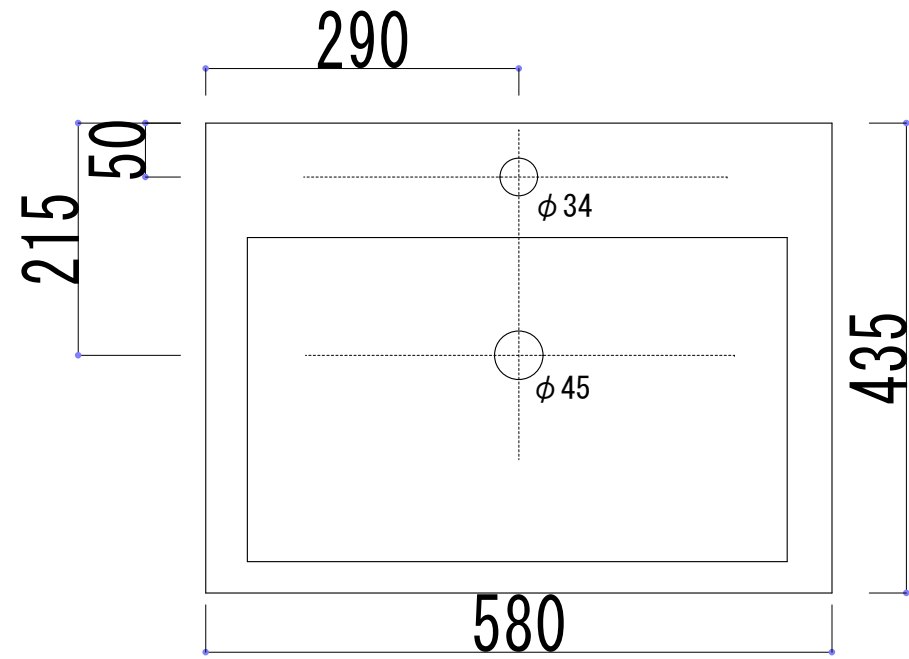

# ■ HTS Selection

埋込タイプ洗面ボール	材質 : 陶器製	※サイズには公差が御座います。 ※背面壁付けのみ対応可能です。 背面に隙間を空けて施工は不可となります。
品番: B-262	排水穴 : φ45mm	
寸法: 580mm × 435mm × 160mm	オーバーフロー : 有り	

## 開口寸法

※最大・最小値より、若干余裕をもって設計・配置ください