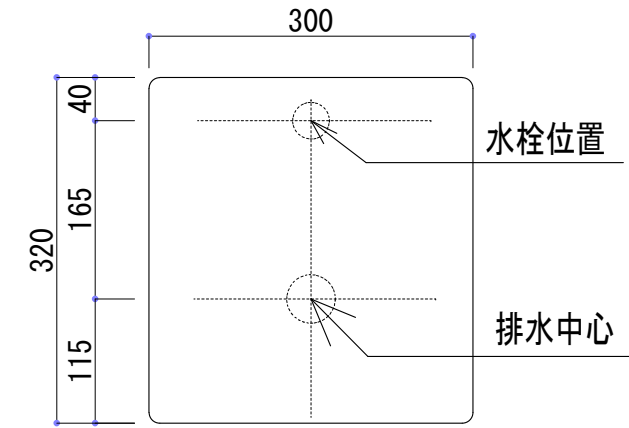

# ■ HTS Selection

埋込タイプ洗面ボール	材質 : 陶器製	※サイズには公差が御座います。 ※背面壁付けのみ対応可能です。 背面に隙間を空けて施工は不可となります。
品番: B-262	排水穴 : φ45mm	
寸法: 580mm × 435mm × 160mm	オーバーフロー : 有り	

## 開口寸法

※最大・最小値より、若干余裕をもって設計・配置ください