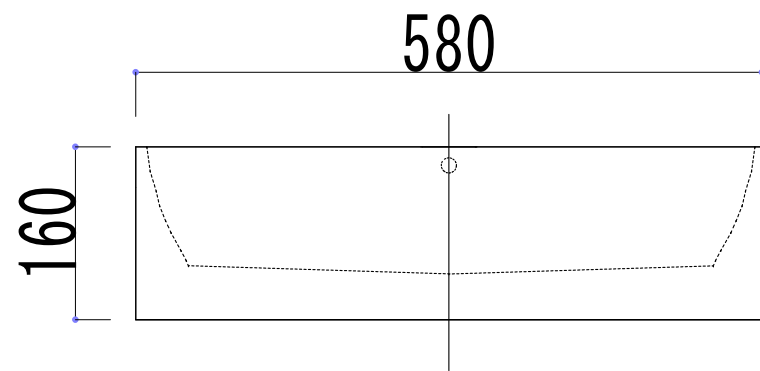

# ■ HTS Selection

埋込タイプ洗面ボール	材質 : 陶器製	※サイズには公差が御座います。 ※背面壁付けのみ対応可能です。 背面に隙間を空けて施工は不可となります。
品番: B-262	排水穴 : φ45mm	
寸法: 580mm × 435mm × 160mm	オーバーフロー : 有り	

## 開口寸法

※最大・最小値より、若干余裕をもって設計・配置ください