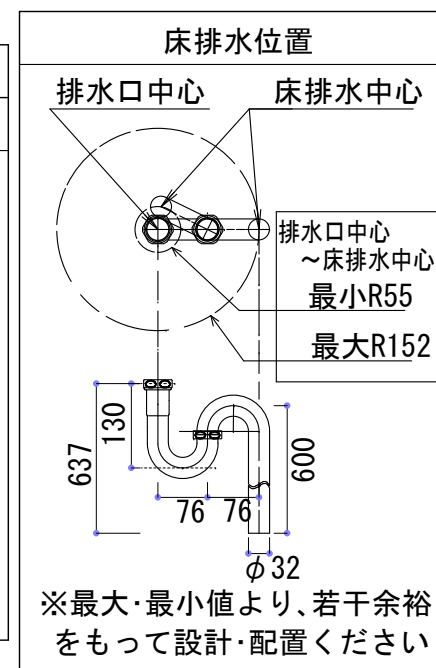

# ■ HTS Selection

埋込タイプ洗面ボール	材質 : 陶器製	※サイズには公差が御座います。 ※背面壁付けのみ対応可能です。 背面に隙間を空けて施工は不可となります。
品番: B-262	排水穴 : φ45mm	
寸法: 580mm × 435mm × 160mm	オーバーフロー : 有り	

## 開口寸法

※最大・最小値より、若干余裕をもって設計・配置ください