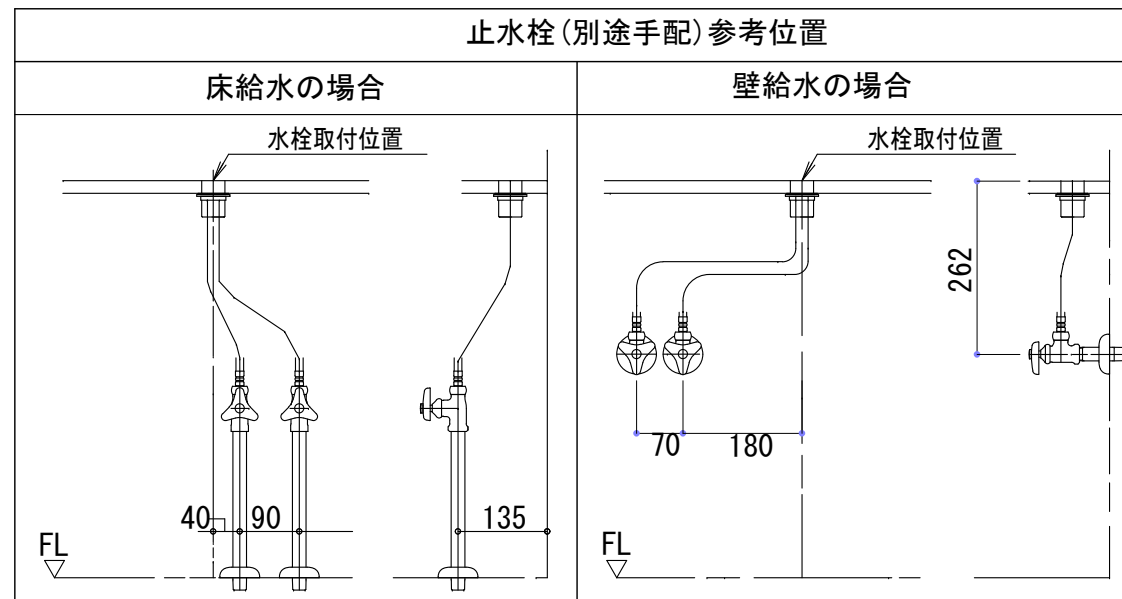

# ■ HTS Selection

埋込タイプ洗面ボール	材質 : 陶器製	※サイズには公差が御座います。 ※背面壁付けのみ対応可能です。 背面に隙間を空けて施工は不可となります。
品番: B-262	排水穴 : φ45mm	
寸法: 580mm × 435mm × 160mm	オーバーフロー : 有り	

## 開口寸法

※最大・最小値より、若干余裕をもって設計・配置ください