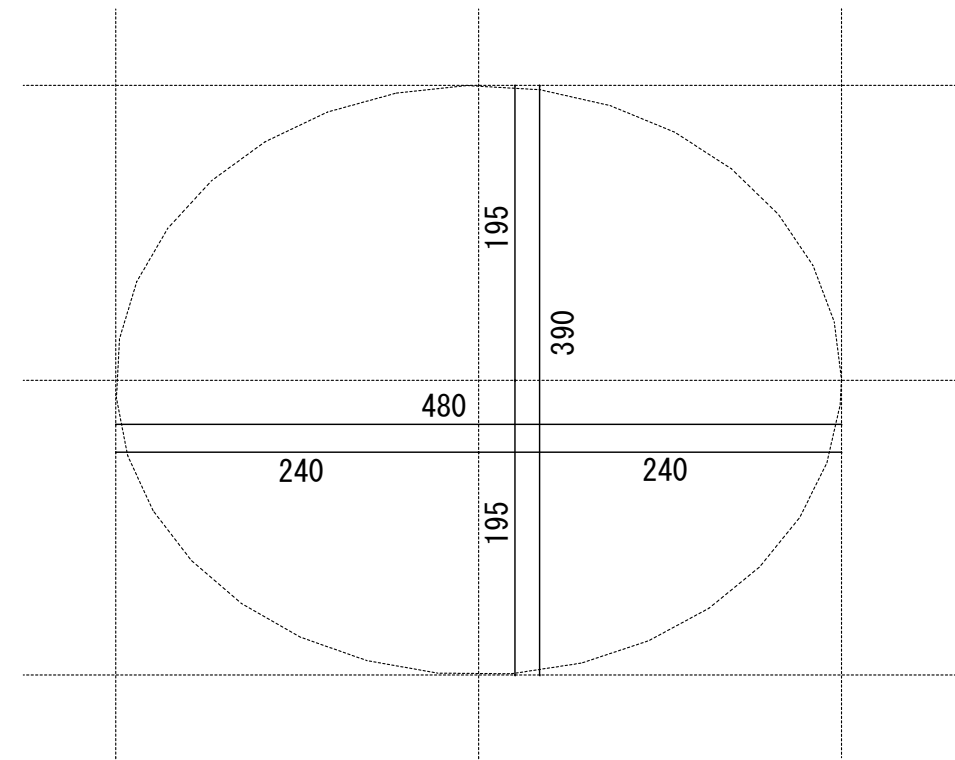

HTS Selection

埋込タイプ洗面ボウル

品番: HCL-1010-B

寸法: 515mm × 410mm × 210mm

材質: 陶器製

排水穴: φ45mm

オーバーフロー: 有り

※サイズには公差が御座います。

開口寸法

止水栓(別途手配)参考位置

床排水位置(色々ム)