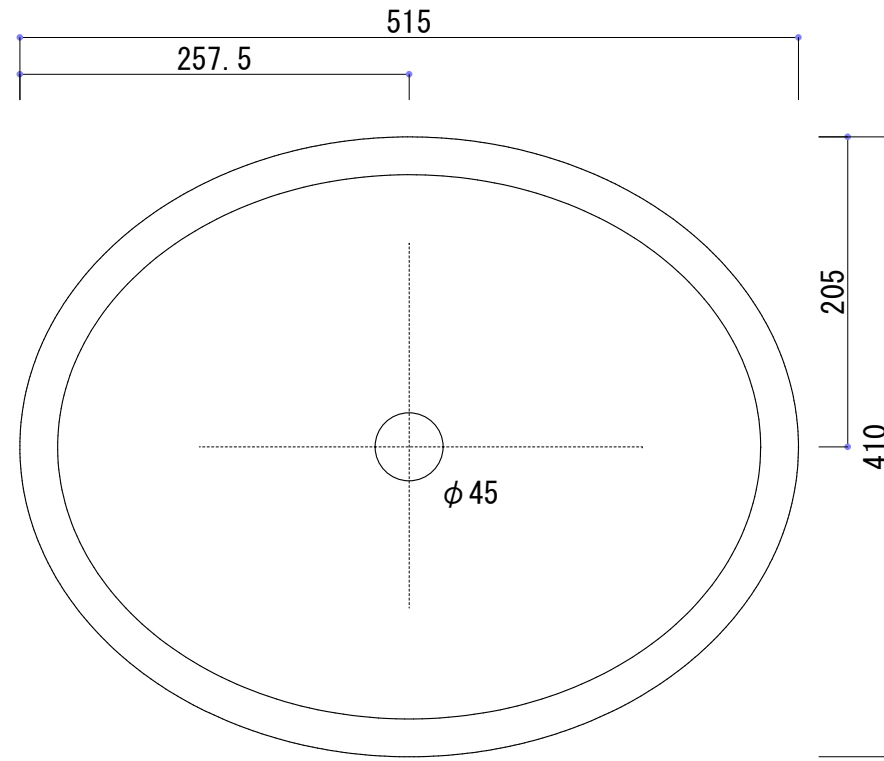

HTS Selection

埋込タイプ洗面ボウル

品番: HCL-1010-B

寸法: 515mm × 410mm × 210mm

材質: 陶器製

排水穴: φ45mm

オーバーフロー: 有り

※サイズには公差が御座います。

開口寸法

止水栓(別途手配)参考位置

床排水位置(色々ム)