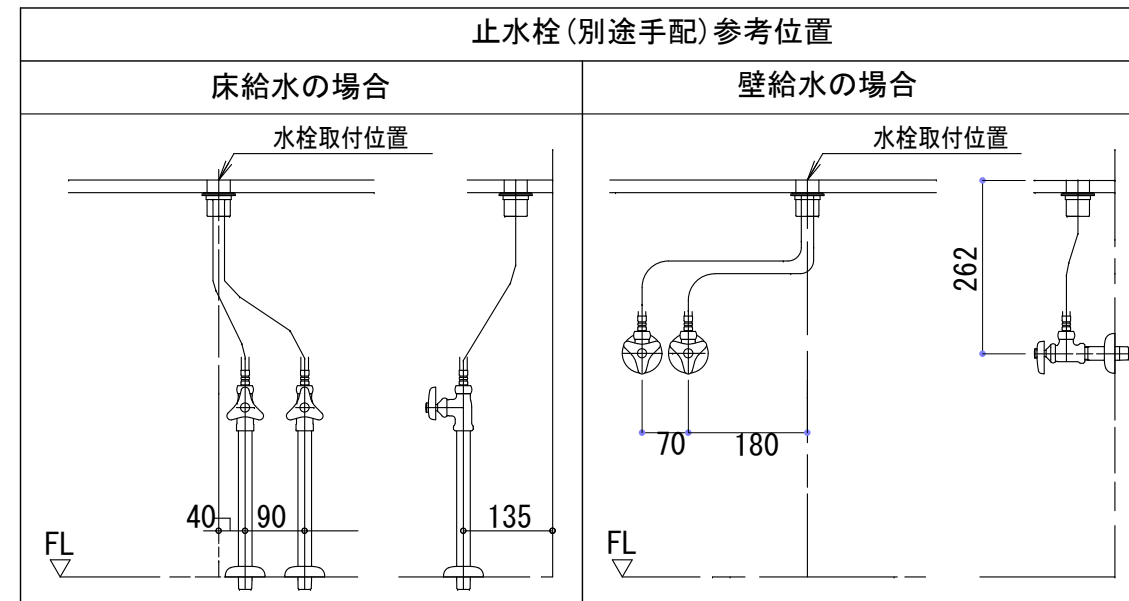

HTS Selection

埋込タイプ洗面ボウル

品番: HCL-1010-B

寸法: 515mm × 410mm × 210mm

材質: 陶器製

排水穴: φ45mm

オーバーフロー: 有り

※サイズには公差が御座います。

開口寸法

止水栓(別途手配)参考位置

床排水位置(色々ム)