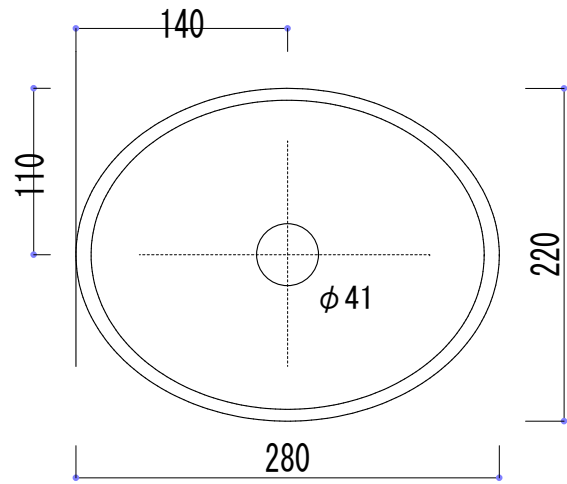

HTS Selection

埋込タイプ洗面ボウル	材質 : 陶器製	※サイズには公差が御座います。
品番: SEB-001/SEB-001-Matt Black	排水穴 : φ41mm	
寸法: 280mm × 320mm × 105mm	オーバーフロー : 無し	

開口寸法