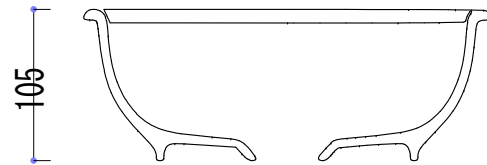

HTS Selection

埋込タイプ洗面ボウル	材質 : 陶器製	※サイズには公差が御座います。
品番: SEB-001/SEB-001-Matt Black	排水穴 : φ41mm	
寸法: 280mm × 320mm × 105mm	オーバーフロー : 無し	

開口寸法