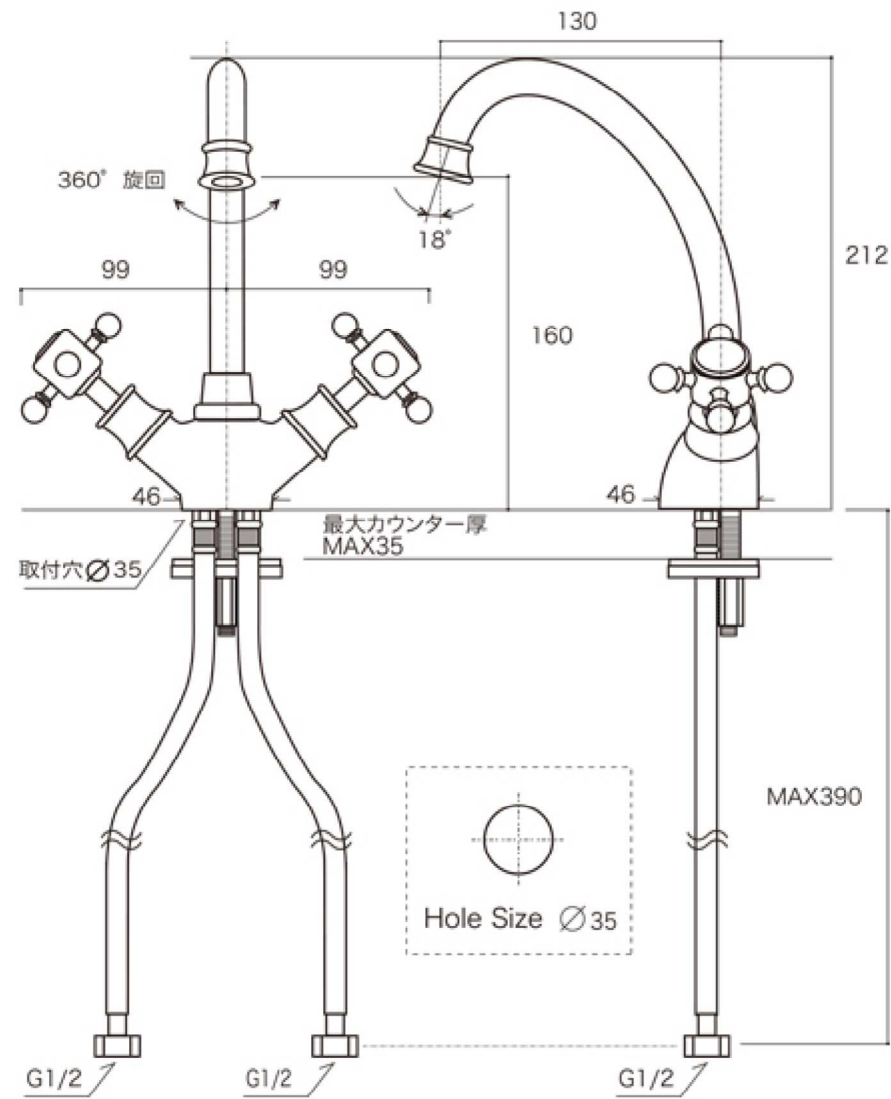

*Amasia Lavatory*TM Lavatory Faucet

Matilda
Primal Faucet Collection

付属品：固定ナット締め付け工具