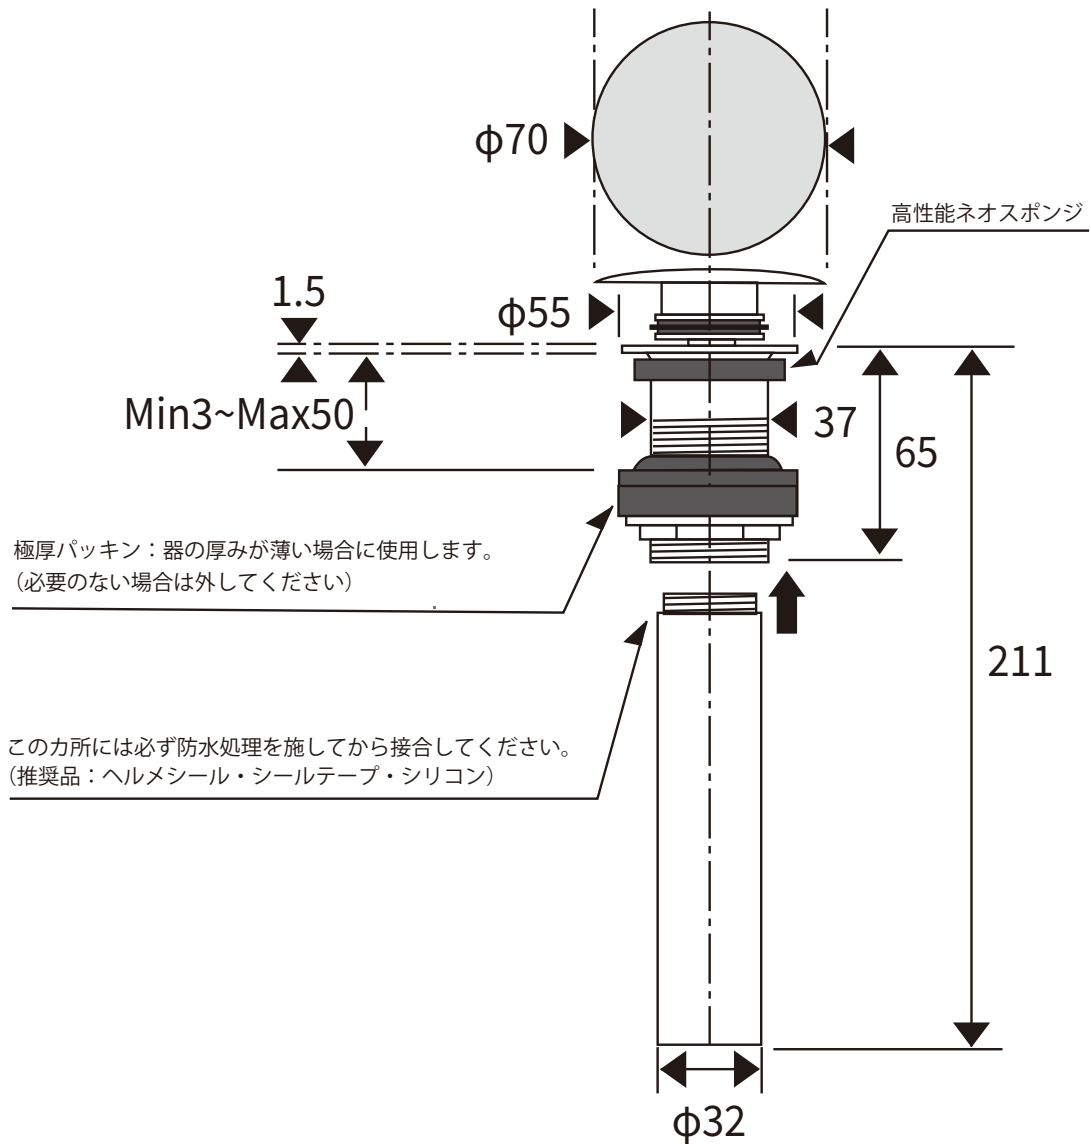

# Drain Unit 排水金具

【マッシュルームタイプ】 オーバーフロー無

32mm規格排水金具用  
トラップ 32mm 対応