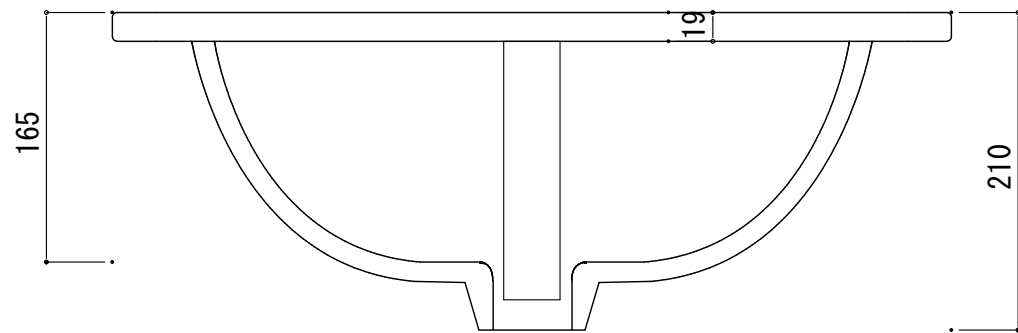

HTS Selection

埋込タイプ洗面ボウル

品番: B-004 (1穴)

寸法: 555mm × 460mm × 210mm

材質: 陶器製

排水穴: φ45mm

オーバーフロー: 有り

※サイズには公差が御座います。

FRONT

SIDE

開口寸法