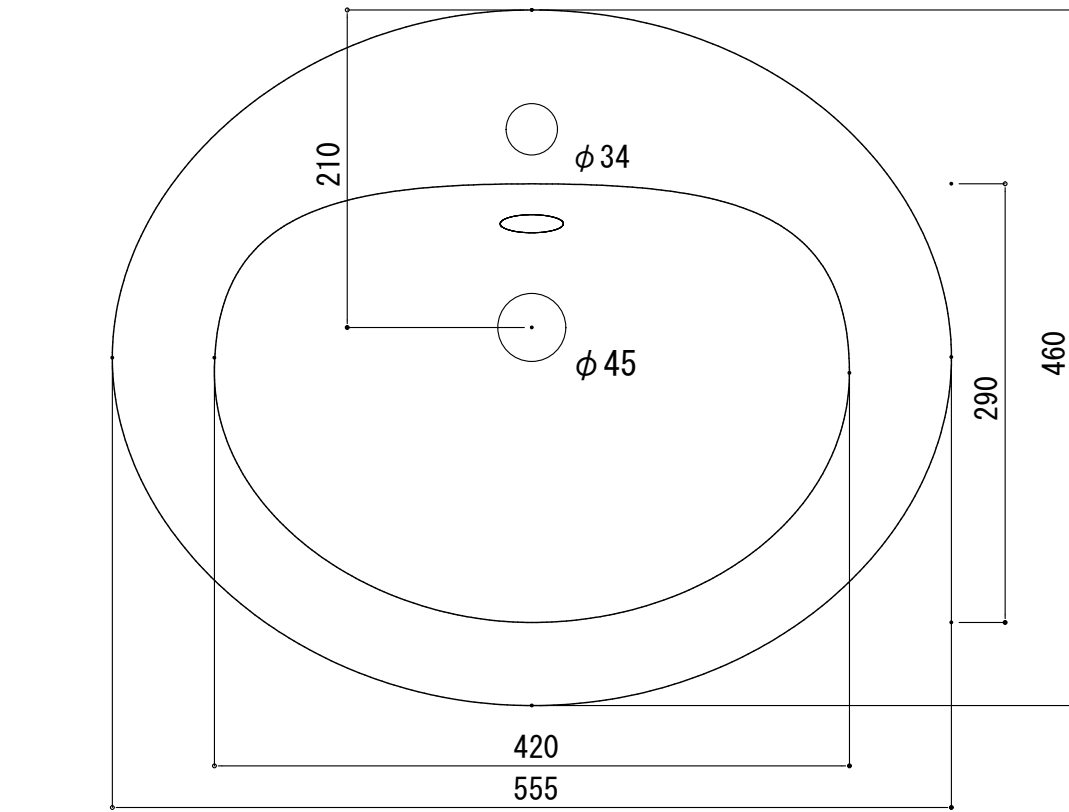

HTS Selection

埋込タイプ洗面ボウル

品番: B-004 (1穴)

寸法: 555mm × 460mm × 210mm

材質: 陶器製

排水穴: φ45mm

オーバーフロー: 有り

※サイズには公差が御座います。

FRONT

SIDE

開口寸法