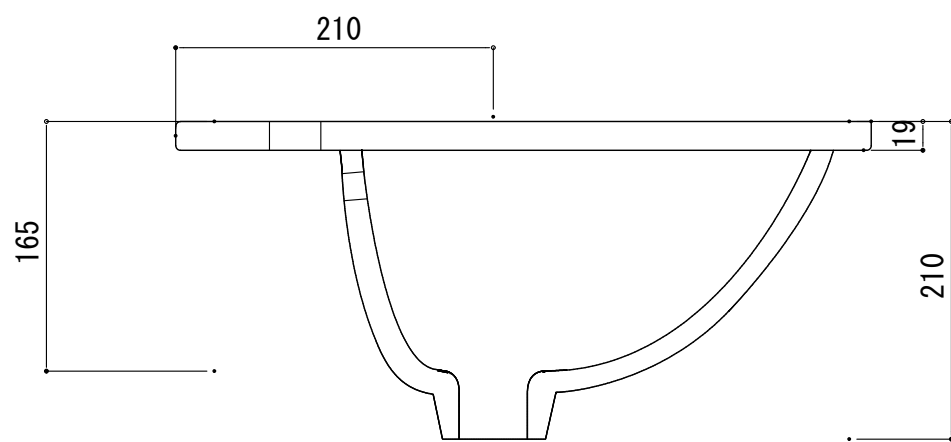

HTS Selection

埋込タイプ洗面ボウル

品番: B-004 (1穴)

寸法: 555mm × 460mm × 210mm

材質: 陶器製

排水穴: φ45mm

オーバーフロー: 有り

※サイズには公差が御座います。

FRONT

SIDE

開口寸法