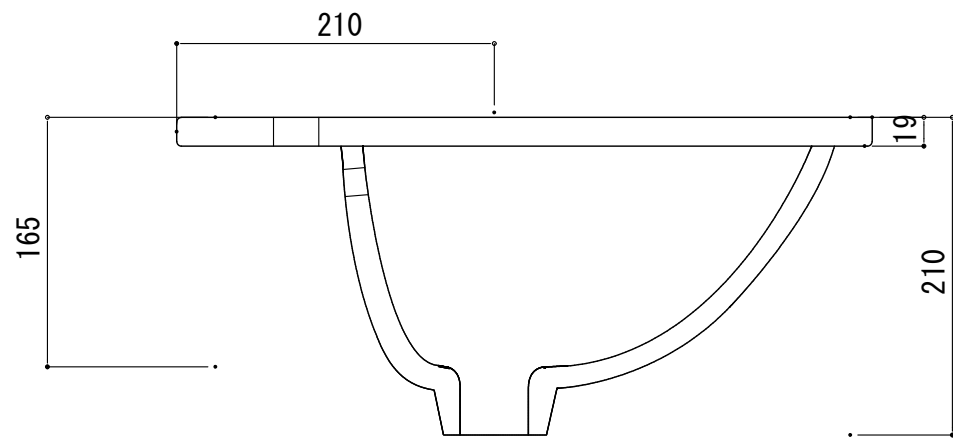

HTS Selection

埋込タイプ洗面ボウル

品番: B-004 (3穴)

寸法: 555mm × 460mm × 210mm

材質: 陶器製

排水穴: φ45mm

オーバーフロー: 有り

※サイズには公差が御座います。

FRONT

SIDE

開口寸法