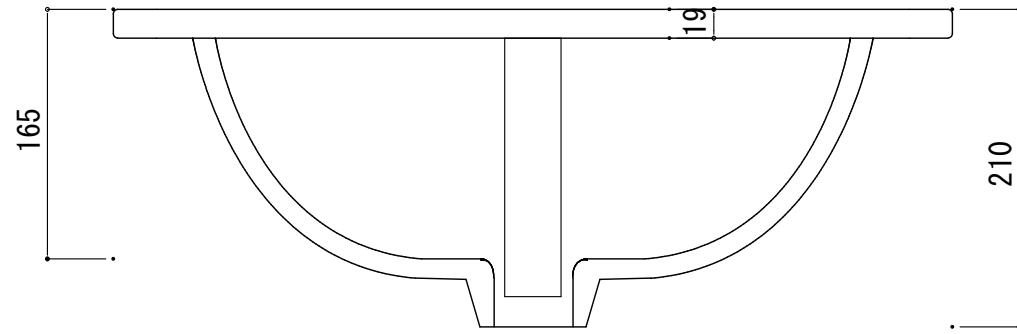

HTS Selection

埋込タイプ洗面ボウル

品番: B-004 (3穴)

寸法: 555mm × 460mm × 210mm

材質: 陶器製

排水穴: φ45mm

オーバーフロー: 有り

※サイズには公差が御座います。

FRONT

SIDE

開口寸法