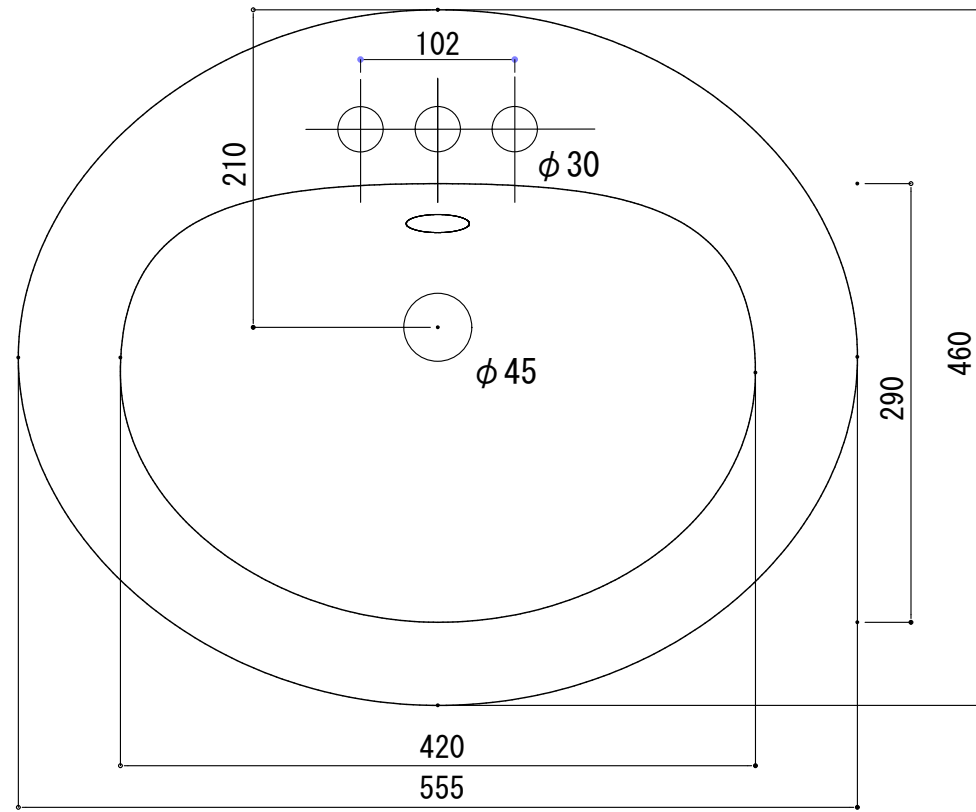

HTS Selection

埋込タイプ洗面ボウル

品番: B-004 (3穴)

寸法: 555mm × 460mm × 210mm

材質: 陶器製

排水穴: φ45mm

オーバーフロー: 有り

※サイズには公差が御座います。

FRONT

SIDE

開口寸法