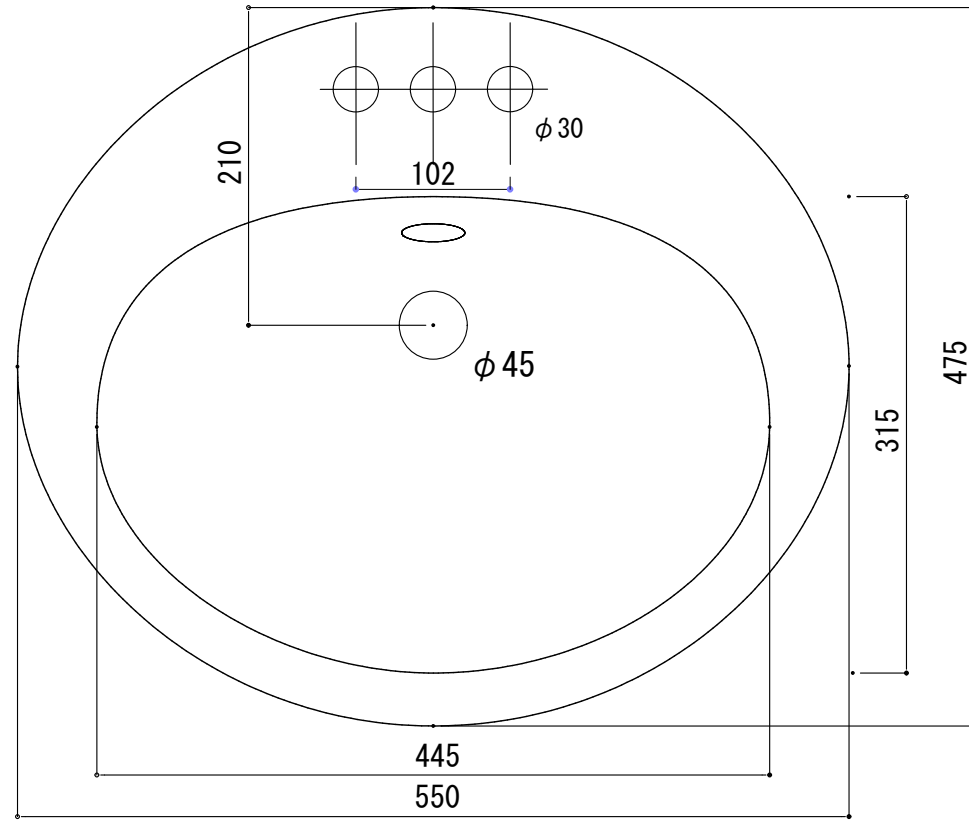

HTS Selection

埋込タイプ洗面ボウル

品番: B-006 (3穴)

寸法: 550mm × 475mm × 200mm

材質: 陶器製

排水穴: φ45mm

オーバーフロー: 有り

※サイズには公差が御座います。

FRONT

SIDE

開口寸法