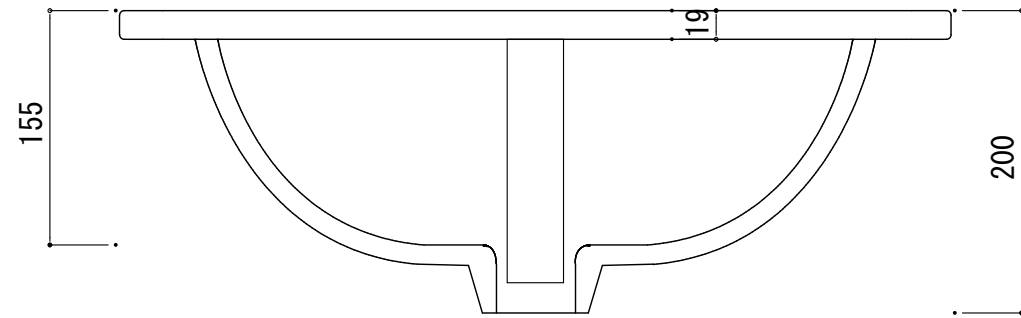

HTS Selection

埋込タイプ洗面ボウル

品番: B-006 (3穴)

寸法: 550mm × 475mm × 200mm

材質: 陶器製

排水穴: φ45mm

オーバーフロー: 有り

※サイズには公差が御座います。

FRONT

SIDE

開口寸法