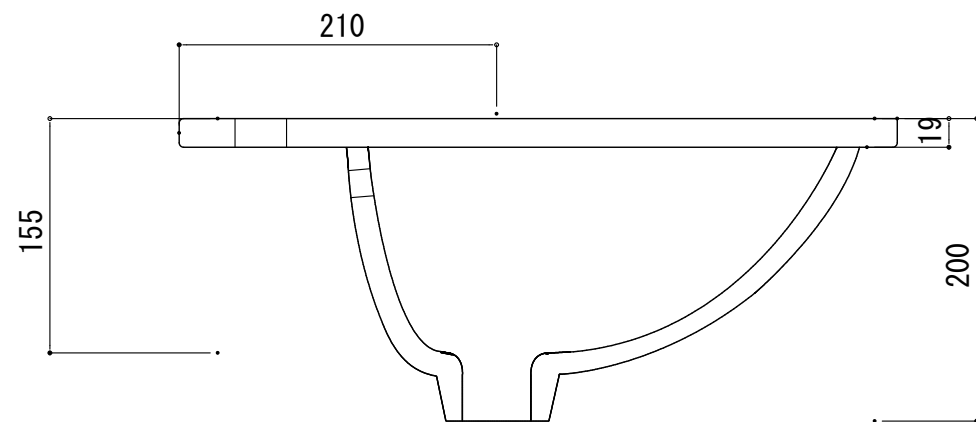

HTS Selection

埋込タイプ洗面ボウル

品番: B-006 (3穴)

寸法: 550mm × 475mm × 200mm

材質: 陶器製

排水穴: φ45mm

オーバーフロー: 有り

※サイズには公差が御座います。

FRONT

SIDE

開口寸法