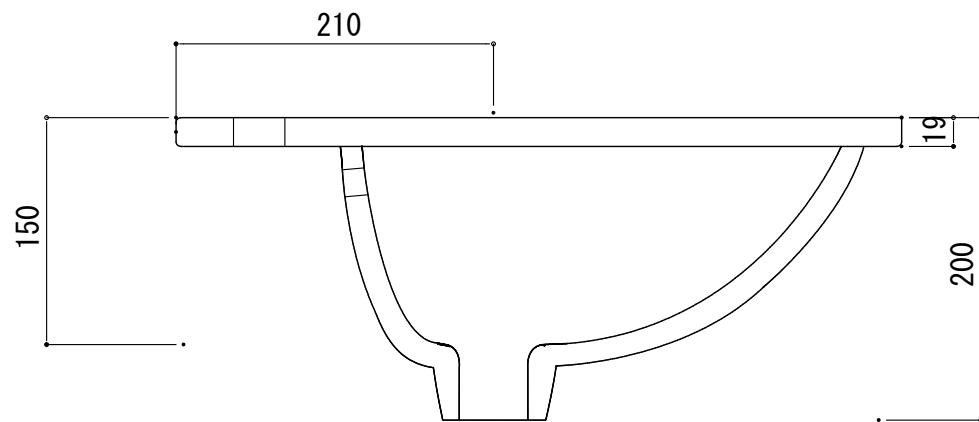

# HTS Selection

埋込タイプ洗面ボウル

品番: B-010(1穴)

寸法: 560mm × 480mm × 200mm

材質: 陶器製

排水穴: φ45mm

オーバーフロー: 有り

※サイズには公差が御座います。

FRONT

SIDE

開口寸法