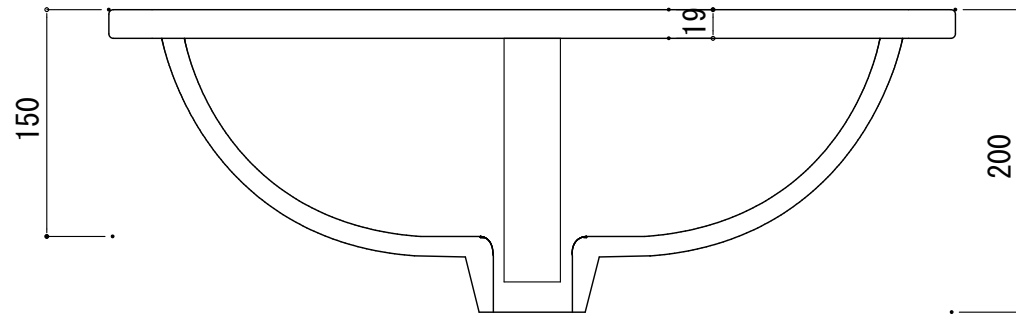

# HTS Selection

埋込タイプ洗面ボウル

品番: B-010(1穴)

寸法: 560mm × 480mm × 200mm

材質: 陶器製

排水穴: φ45mm

オーバーフロー: 有り

※サイズには公差が御座います。

FRONT

SIDE

開口寸法