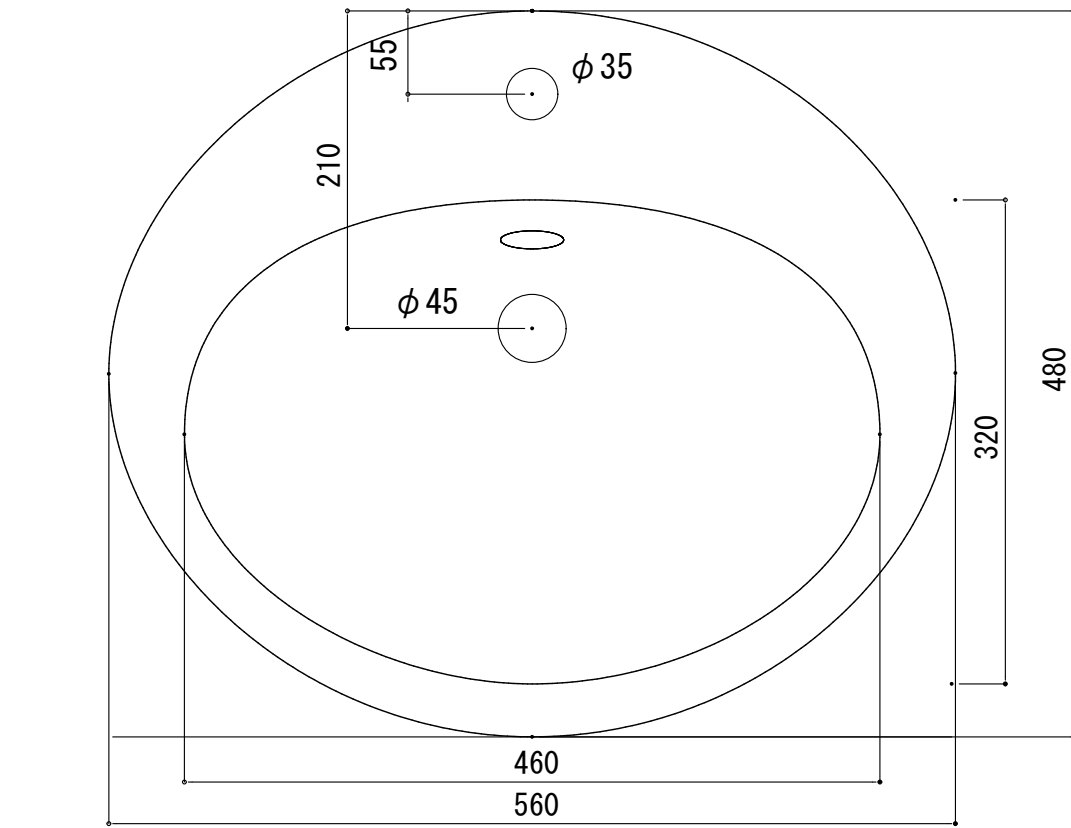

# HTS Selection

埋込タイプ洗面ボウル

品番: B-010(1穴)

寸法: 560mm × 480mm × 200mm

材質: 陶器製

排水穴: φ45mm

オーバーフロー: 有り

※サイズには公差が御座います。

FRONT

SIDE

開口寸法