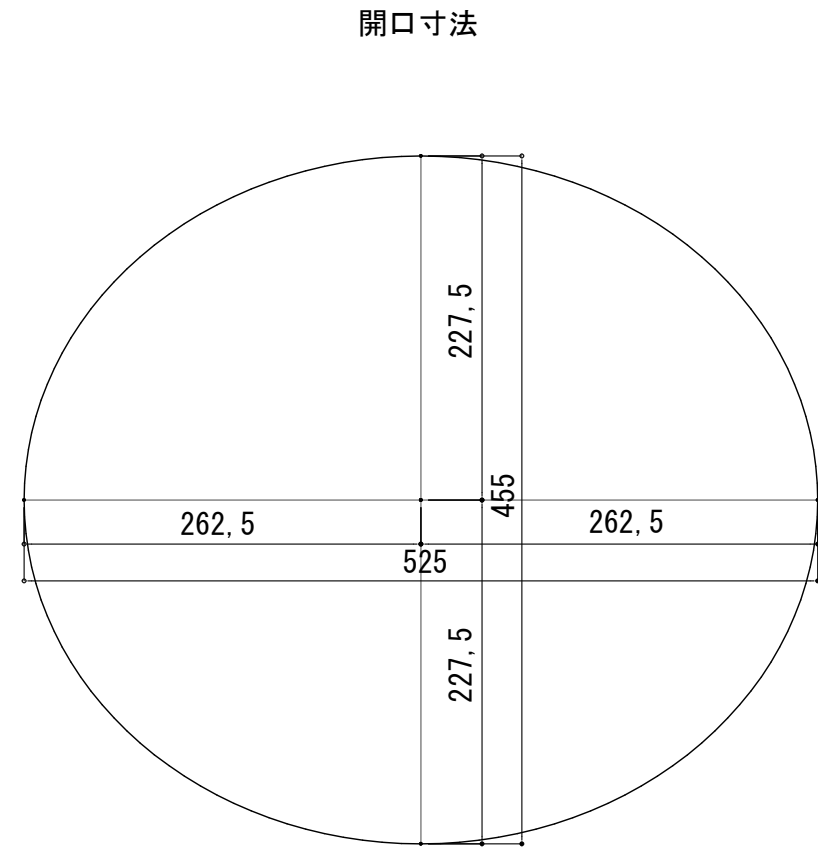

# HTS Selection

|                           |
|---------------------------|
| 埋込タイプ洗面ボウル                |
| 品番: B-010 (3穴)            |
| 寸法: 560mm × 480mm × 200mm |

材質 : 陶器製  
 排水穴 : φ45mm  
 オバ-ワ- : 有り  
 ※サイズには公差が御座います。

FRONT

SIDE

開口寸法