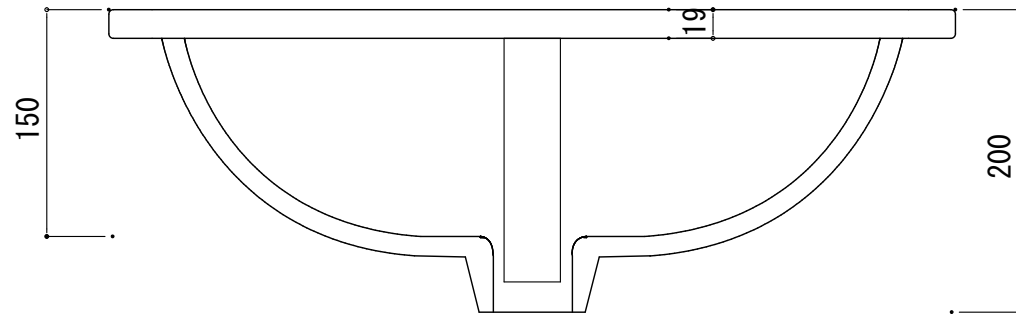

# HTS Selection

|                           |
|---------------------------|
| 埋込タイプ洗面ボウル                |
| 品番: B-010 (3穴)            |
| 寸法: 560mm × 480mm × 200mm |

材質 : 陶器製  
 排水穴 : φ45mm  
 オバ-ワ- : 有り  
 ※サイズには公差が御座います。

FRONT

SIDE

開口寸法