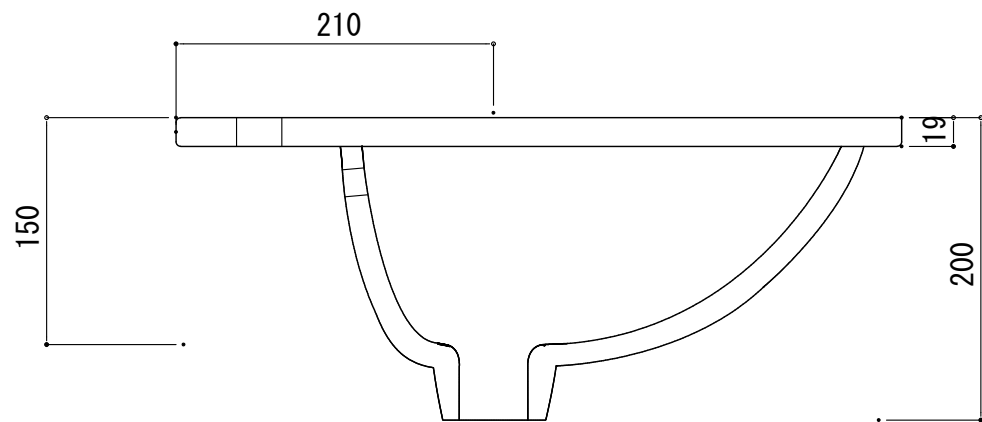

# HTS Selection

|                           |
|---------------------------|
| 埋込タイプ洗面ボウル                |
| 品番: B-010 (3穴)            |
| 寸法: 560mm × 480mm × 200mm |

材質 : 陶器製  
 排水穴 : φ45mm  
 オバ-ワ- : 有り  
 ※サイズには公差が御座います。

FRONT

SIDE

開口寸法