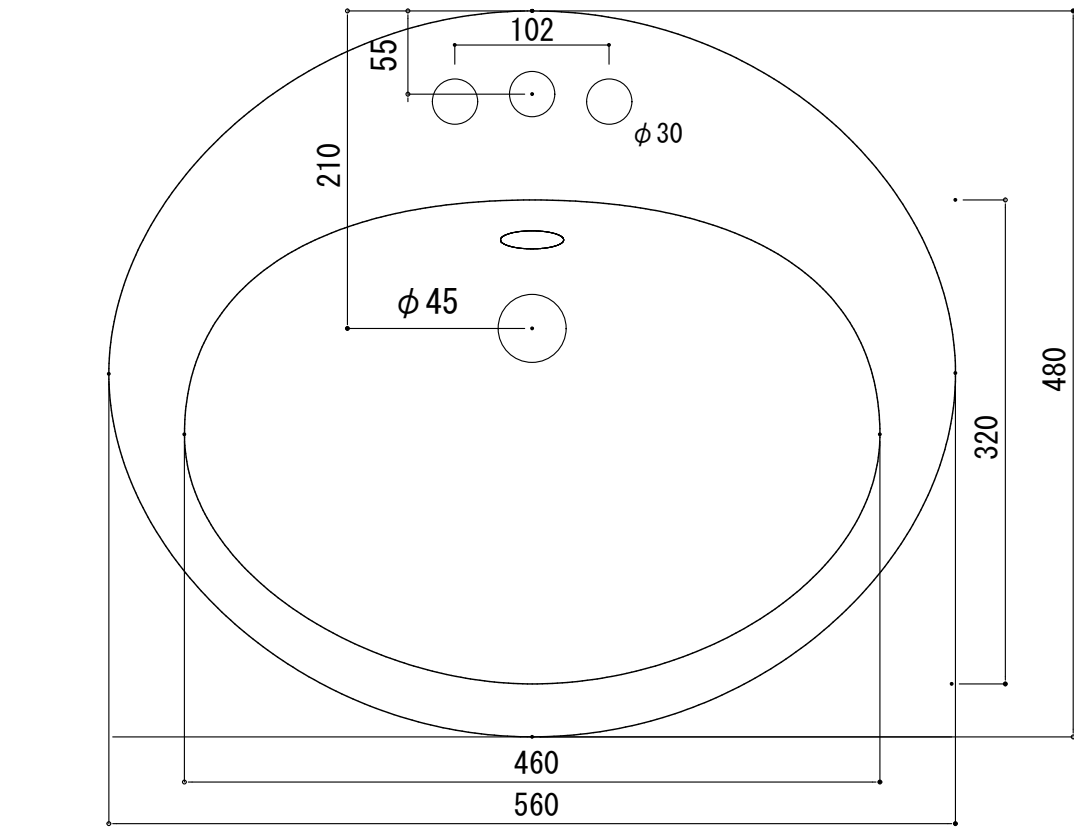

# HTS Selection

|                           |
|---------------------------|
| 埋込タイプ洗面ボウル                |
| 品番: B-010 (3穴)            |
| 寸法: 560mm × 480mm × 200mm |

材質 : 陶器製  
 排水穴 : φ45mm  
 オバ-ワ- : 有り  
 ※サイズには公差が御座います。

FRONT

SIDE

開口寸法