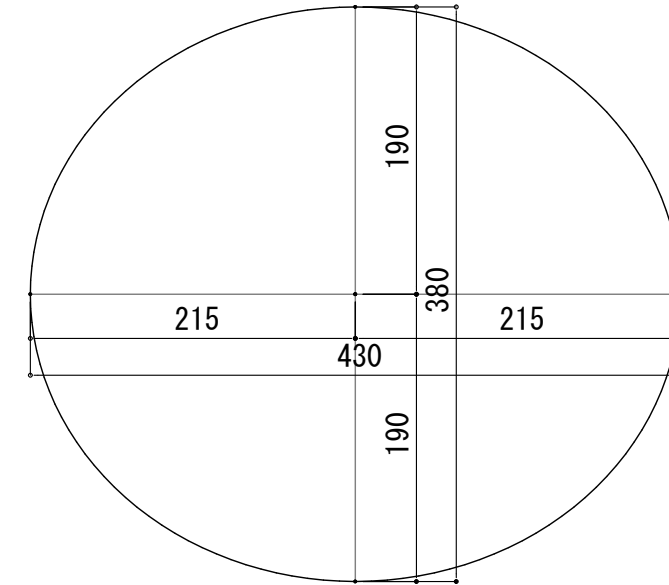

HTS Selection

埋込タイプ洗面ボウル

品番: B-012(1穴)

寸法: 475mm × 415mm × 180mm

材質: 陶器製

排水穴: φ45mm

オーバーフロー: 有り

※サイズには公差が御座います。

開口寸法

FRONT

SIDE