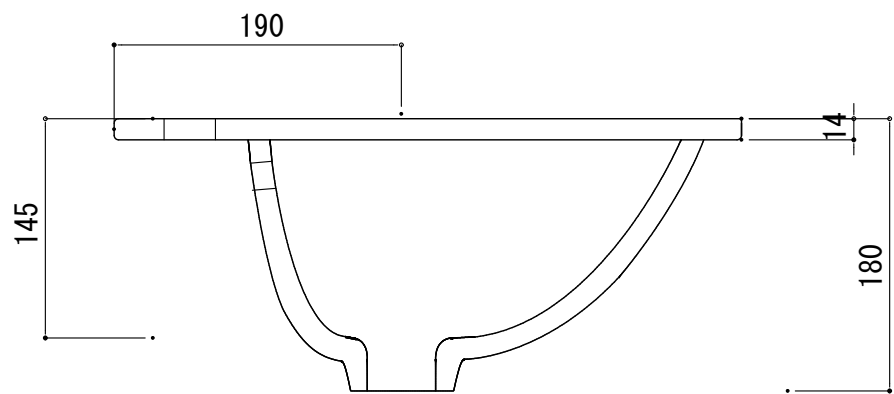

HTS Selection

埋込タイプ洗面ボウル

品番: B-012(1穴)

寸法: 475mm × 415mm × 180mm

材質: 陶器製

排水穴: φ45mm

オーバーフロー: 有り

※サイズには公差が御座います。

開口寸法

FRONT

SIDE