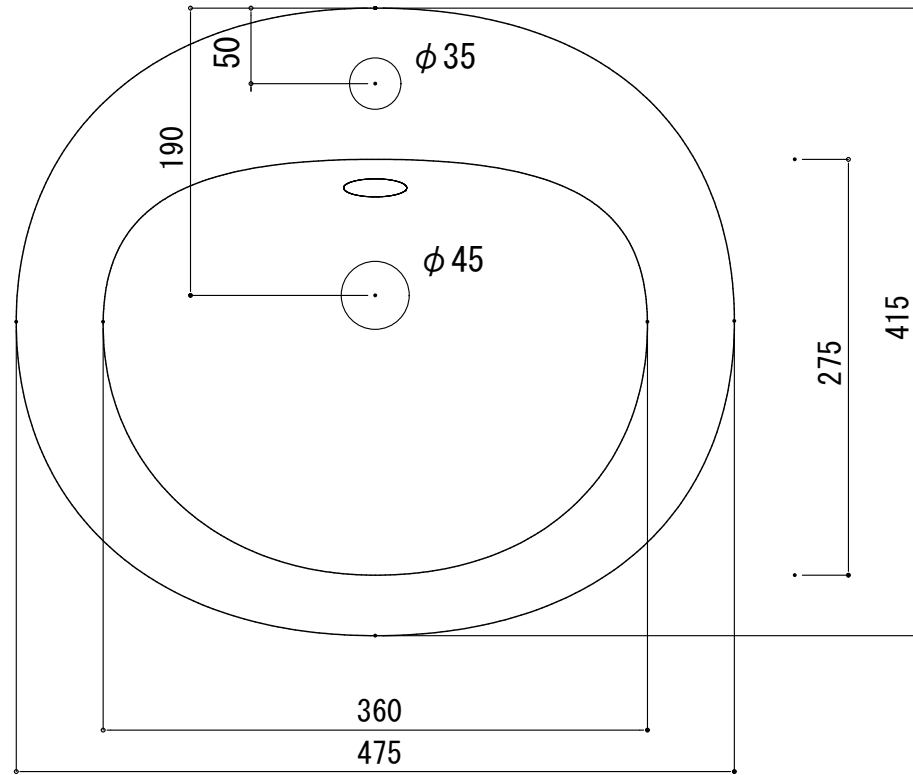

HTS Selection

埋込タイプ洗面ボウル

品番: B-012(1穴)

寸法: 475mm × 415mm × 180mm

材質: 陶器製

排水穴: φ45mm

オーバーフロー: 有り

※サイズには公差が御座います。

開口寸法

FRONT

SIDE