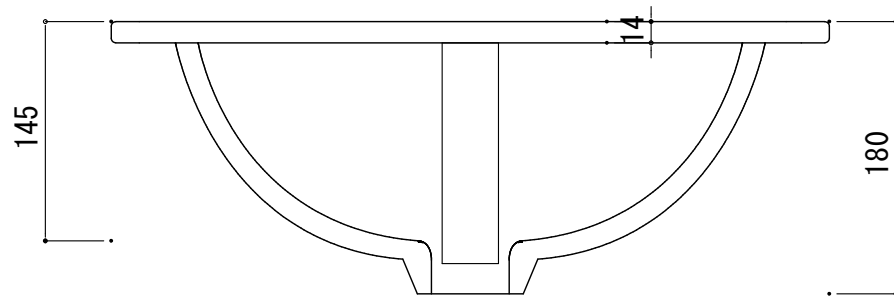

HTS Selection

埋込タイプ洗面ボウル

品番: B-012(1穴)

寸法: 475mm × 415mm × 180mm

材質: 陶器製

排水穴: φ45mm

オーバーフロー: 有り

※サイズには公差が御座います。

開口寸法

FRONT

SIDE