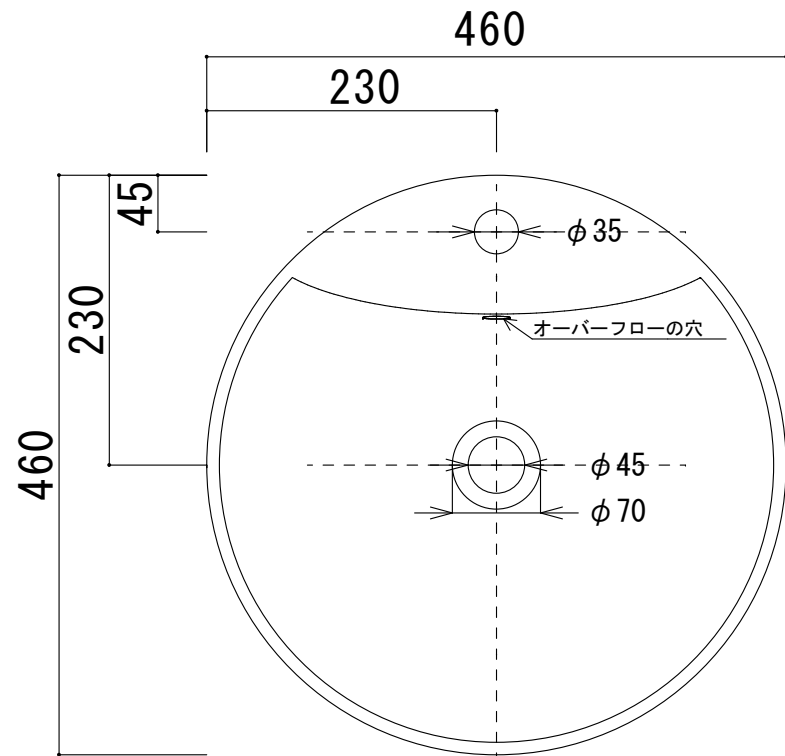

HTS Selection

卓上タイプ洗面ボウル	材質 : 陶器製	※サイズには公差が御座います。
品番: B-123	排水穴 : $\phi 45$	
寸法: 460mm × 460mm × 160mm	オーバーフロー : 有り	

※水栓穴はブレードフレキホース分を現場合わせで穴あけをお願いします。