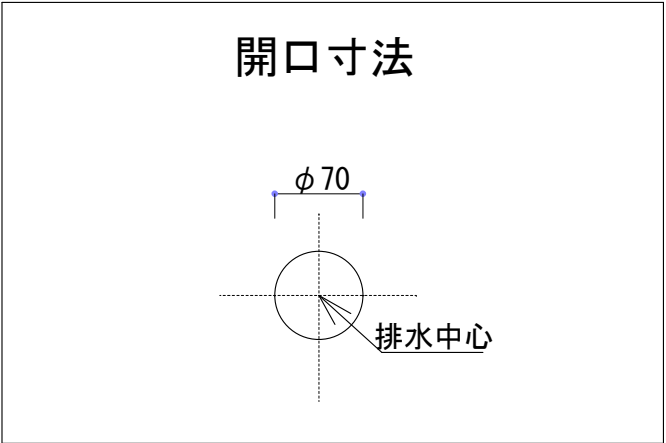

HTS Selection

卓上タイプ洗面ボウル	材質 : 陶器製	※サイズには公差が御座います。
品番: B-123	排水穴 : $\phi 45$	
寸法: 460mm × 460mm × 160mm	オーバーフロー : 有り	

※水栓穴はブレードフレキホース分を現場合わせで穴あけをお願いします。