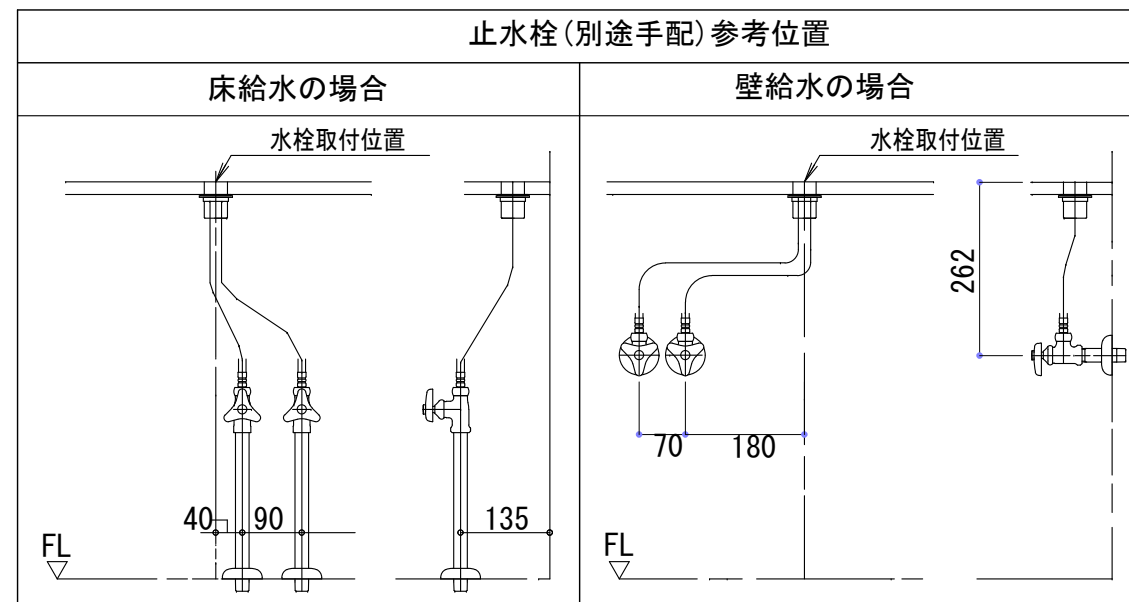

# HTS Selection

卓上タイプ洗面ボウル	材質 : 陶器製	※サイズには公差が御座います。
品番: B-125	排水穴 : $\phi 45\text{mm}$	
寸法: 585mm × 390mm × 210mm	オーバーフロー : 有り	

※水栓穴はブレードフレキホース分を現場合わせで穴あけをお願いします。

※最大・最小値より、若干余裕をもって設計・配置ください