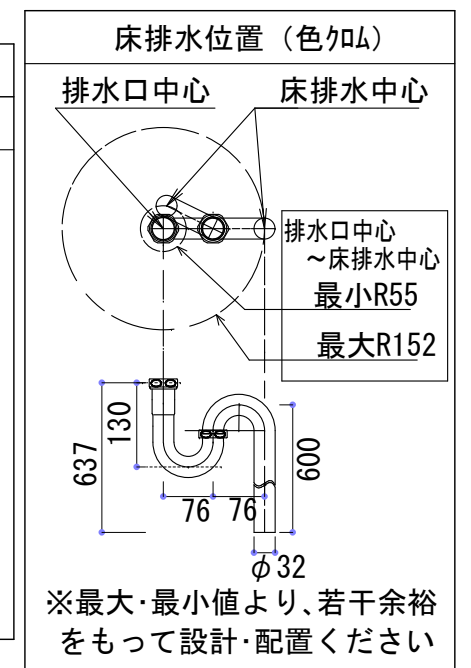

# HTS Selection

卓上タイプ洗面ボウル	材質 : 陶器製	※サイズには公差が御座います。
品番: B-125	排水穴 : $\phi 45\text{mm}$	
寸法: 585mm × 390mm × 210mm	オーバーフロー : 有り	

※水栓穴はブレードフレキホース分を現場合わせで穴あけをお願いします。

※最大・最小値より、若干余裕をもって設計・配置ください