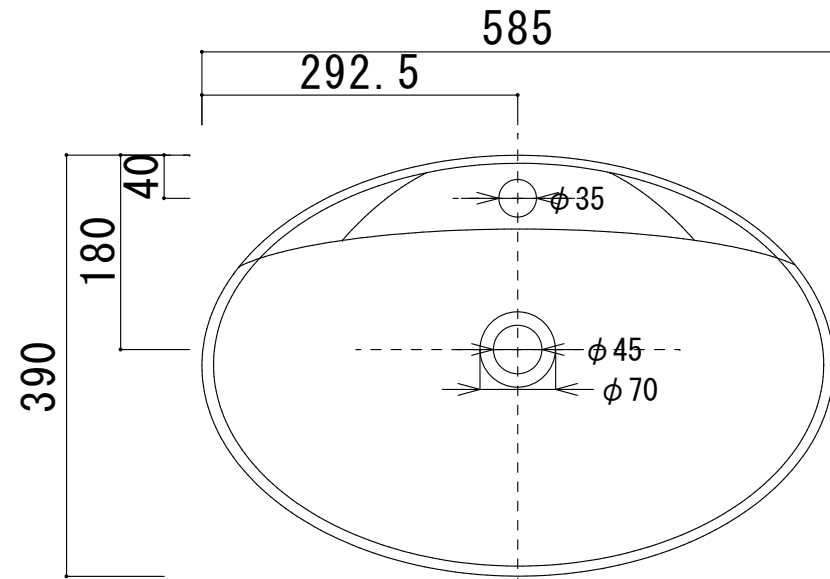

# HTS Selection

卓上タイプ洗面ボウル	材質 : 陶器製	※サイズには公差が御座います。
品番: B-125	排水穴 : $\phi 45\text{mm}$	
寸法: 585mm × 390mm × 210mm	オーバーフロー : 有り	

※水栓穴はブレードフレキホース分を現場合わせで穴あけをお願いします。

※最大・最小値より、若干余裕をもって設計・配置ください