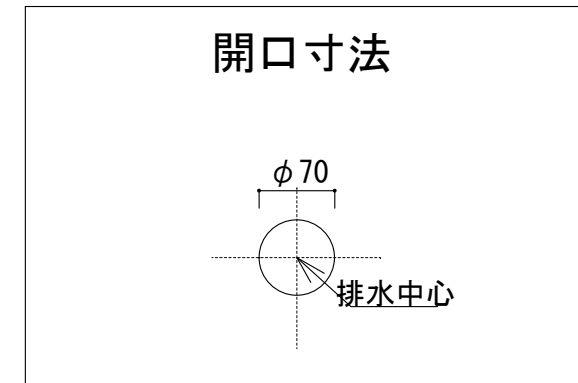

# HTS Selection

卓上タイプ洗面ボウル	材質 : 陶器製	※サイズには公差が御座います。
品番: B-125	排水穴 : $\phi 45\text{mm}$	
寸法: 585mm × 390mm × 210mm	オーバーフロー : 有り	

※水栓穴はブレードフレキホース分を現場合わせで穴あけをお願いします。

※最大・最小値より、若干余裕をもって設計・配置ください