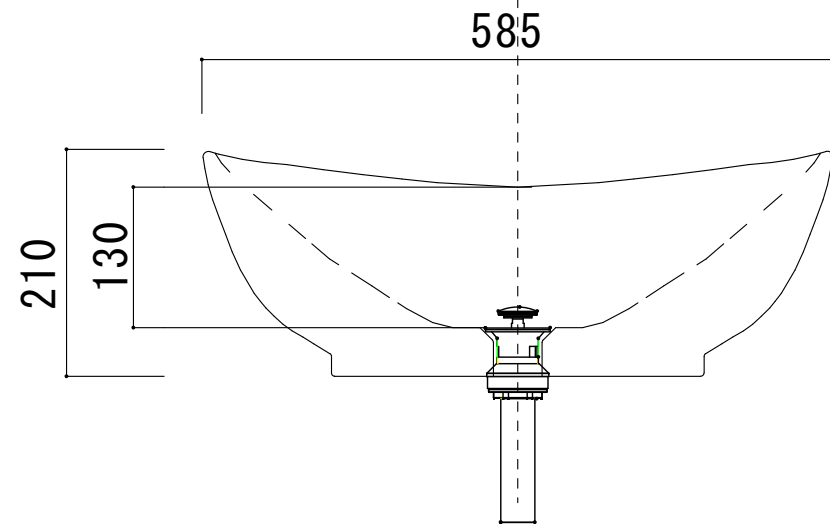

# HTS Selection

卓上タイプ洗面ボウル	材質 : 陶器製	※サイズには公差が御座います。
品番: B-125	排水穴 : $\phi 45\text{mm}$	
寸法: 585mm × 390mm × 210mm	オーバーフロー : 有り	

※水栓穴はブレードフレキホース分を現場合わせで穴あけをお願いします。

※最大・最小値より、若干余裕をもって設計・配置ください