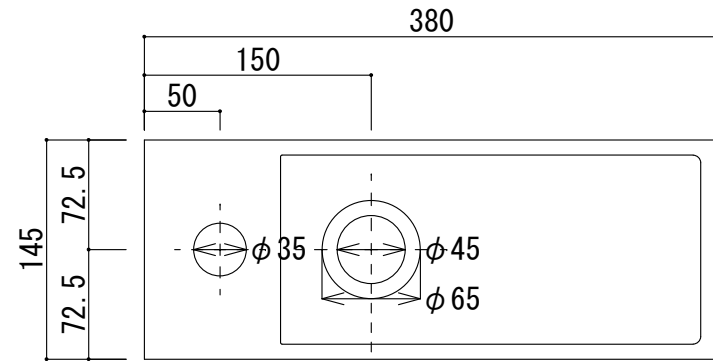

■ HTS Selection

小型手洗いボウル カッシュSS	材質 : 陶器製	※サイズには公差が御座います。
品番: B-167-L	排水穴 : $\phi 45\text{mm}$	
寸法: 380mm × 145mm × 90mm	オーバーフロー : 無し	

開口寸法