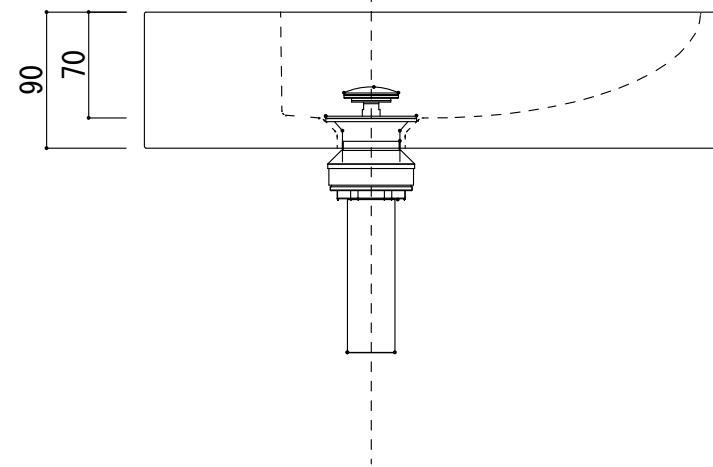

■ HTS Selection

小型手洗いボウル カッシュSS	材質 : 陶器製	※サイズには公差が御座います。
品番: B-167-L	排水穴 : $\phi 45\text{mm}$	
寸法: 380mm × 145mm × 90mm	オーバーフロー : 無し	

開口寸法