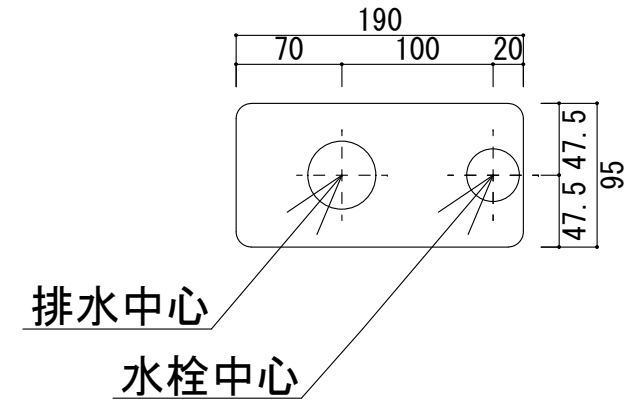

# ■ HTS Selection

小型手洗いボウル カッシュSS	材質 : 陶器製	※サイズには公差が御座います。
品番: B-167-R	排水穴 : $\phi 45$ mm	※壁付け施工可能品
寸法: 380mm × 145mm × 90mm	オーバーフロー : 無し	

## 開口寸法