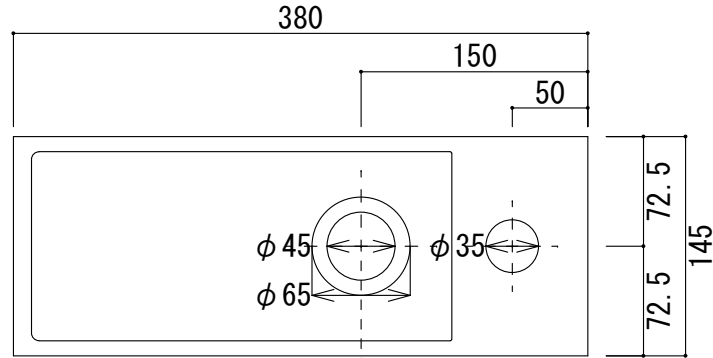

# ■ HTS Selection

小型手洗いボウル カッシュSS	材質 : 陶器製	※サイズには公差が御座います。
品番: B-167-R	排水穴 : $\phi 45$ mm	※壁付け施工可能品
寸法: 380mm × 145mm × 90mm	オーバーフロー : 無し	

## 開口寸法