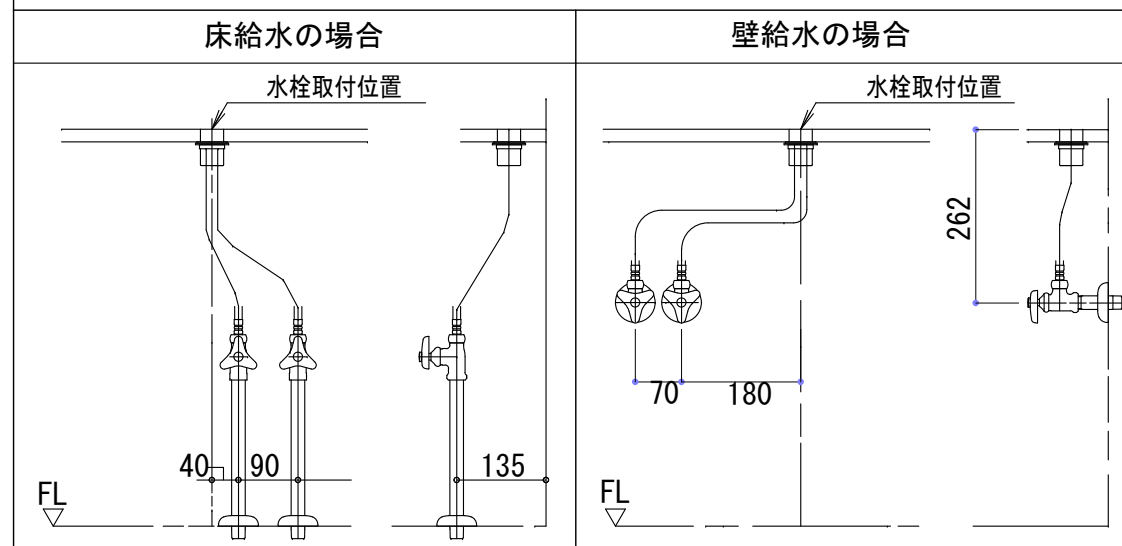

止水栓 (別途手配) 参考位置