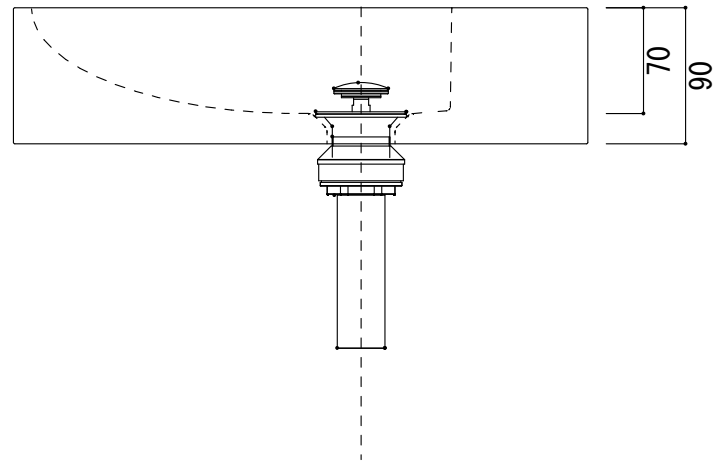

# ■ HTS Selection

小型手洗いボウル カッシュSS	材質 : 陶器製	※サイズには公差が御座います。
品番: B-167-R	排水穴 : $\phi 45$ mm	※壁付け施工可能品
寸法: 380mm × 145mm × 90mm	オーバーフロー : 無し	

## 開口寸法

## 床排水位置 (色々ム)