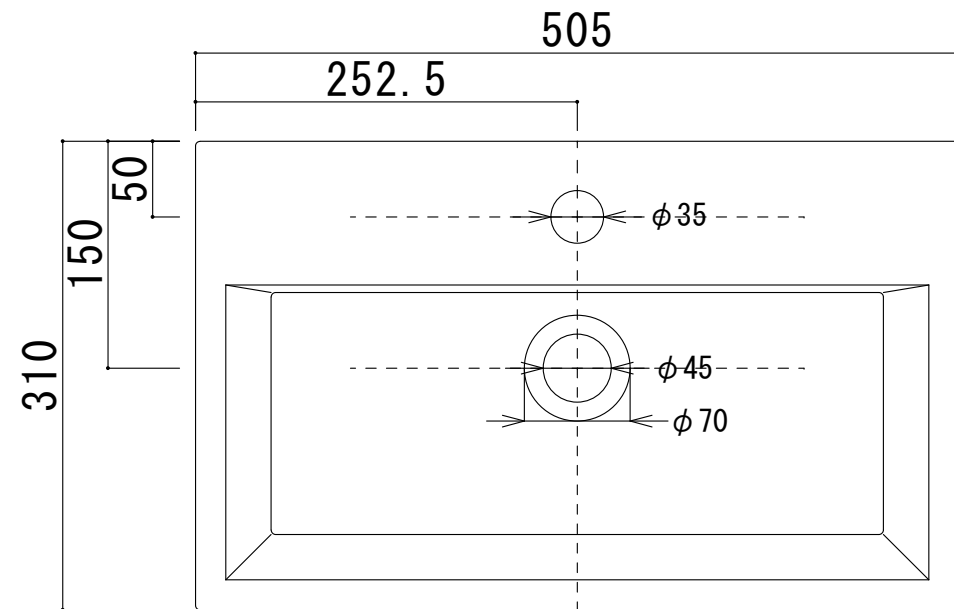

# HTS Selection

卓上タイプ洗面ボウル
品番: B-240
寸法: 505mm × 310mm × 125mm

材質 : 陶器製  
 排水穴 : φ45mm  
 オバ-フ- : 無し

※サイズには公差が御座います。  
 ※背面壁付けのみ対応可能です。  
 背面に隙間を空けて施工は不可となります。

## 開口寸法