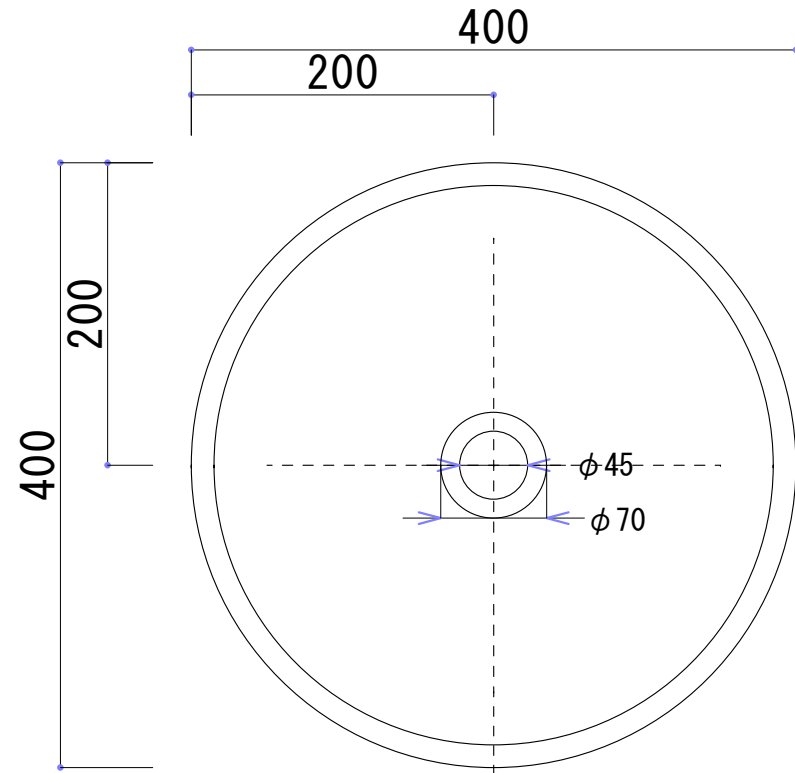

HTS Selection

卓上タイプ洗面ボウル	材質 : 陶器製	※サイズには公差が御座います。
品番: B-241	排水穴 : $\phi 45\text{mm}$	
寸法: 400mm \times 400mm \times 150mm	オーバーフロー : 無し	

※最大・最小値より、若干余裕をもって設計・配置ください