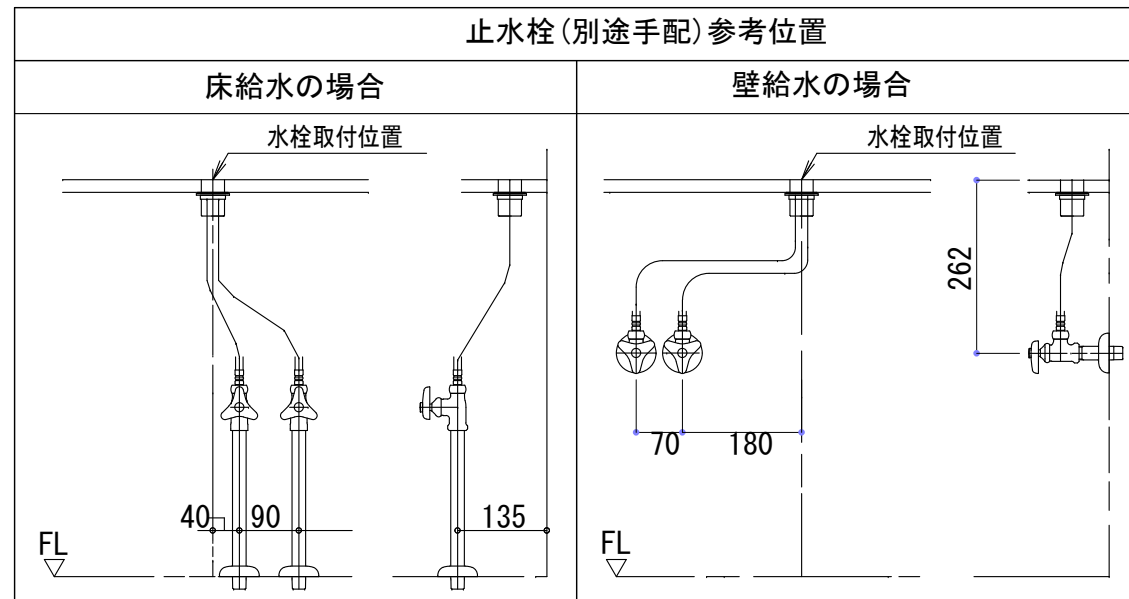

HTS Selection

卓上タイプ洗面ボウル	材質 : 陶器製	※サイズには公差が御座います。
品番: B-241	排水穴 : $\phi 45\text{mm}$	
寸法: 400mm \times 400mm \times 150mm	オーバーフロー : 無し	

※最大・最小値より、若干余裕をもって設計・配置ください