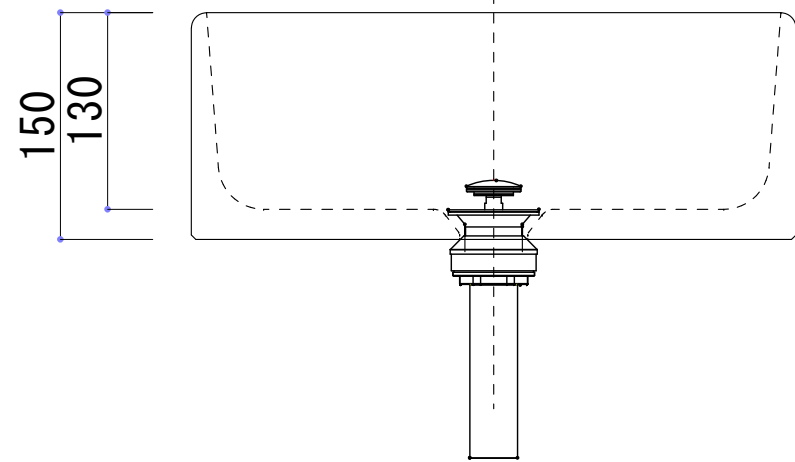

HTS Selection

卓上タイプ洗面ボウル	材質 : 陶器製	※サイズには公差が御座います。
品番: B-241	排水穴 : $\phi 45\text{mm}$	
寸法: 400mm \times 400mm \times 150mm	オーバーフロー : 無し	

※最大・最小値より、若干余裕をもって設計・配置ください