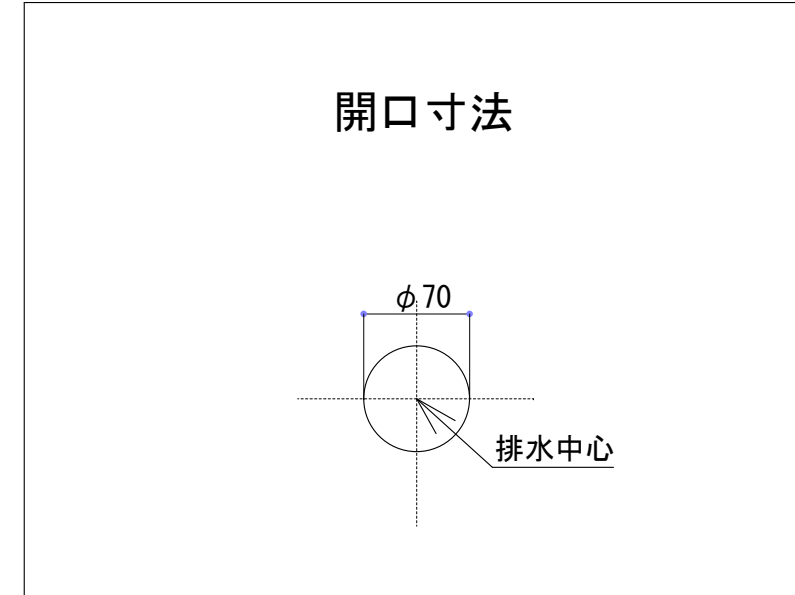

HTS Selection

卓上タイプ洗面ボウル	材質 : 陶器製	※サイズには公差が御座います。
品番: B-241	排水穴 : $\phi 45\text{mm}$	
寸法: 400mm \times 400mm \times 150mm	オーバーフロー : 無し	

※最大・最小値より、若干余裕をもって設計・配置ください