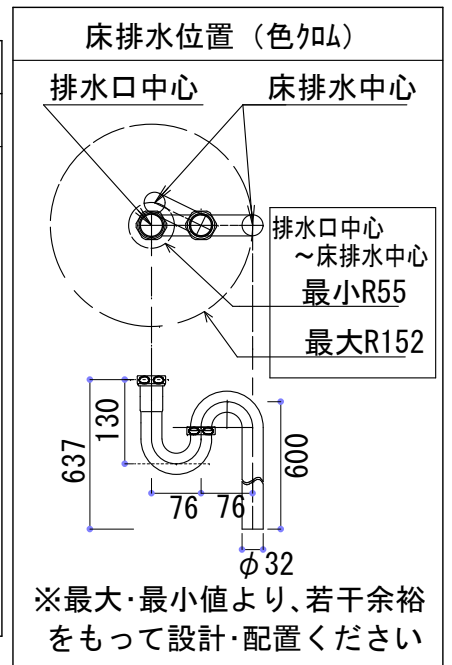

HTS Selection

卓上タイプ洗面ボウル	材質 : 陶器製	※サイズには公差が御座います。
品番: B-241	排水穴 : $\phi 45\text{mm}$	
寸法: 400mm \times 400mm \times 150mm	オーバーフロー : 無し	

※最大・最小値より、若干余裕をもって設計・配置ください