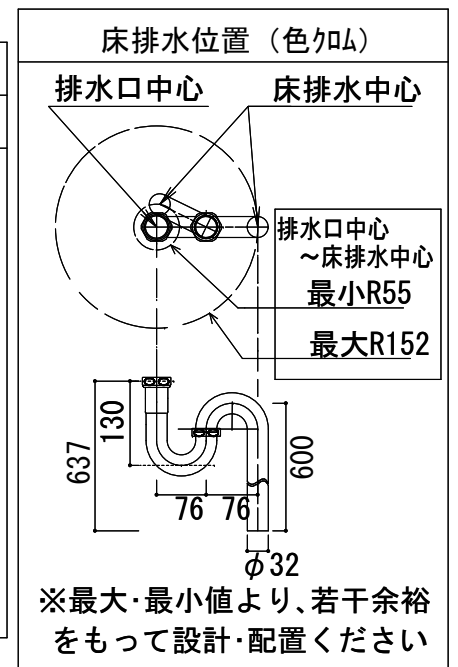

HTS Selection

卓上タイプ洗面ボウル
品番: B-244
寸法: 595mm × 440mm × 170mm

材質 : 陶器製
 排水穴 : φ45mm
 オーバーフロー : 有り

※サイズには公差が御座います。
 ※背面壁付けのみ対応可能です。
 背面に隙間を空けて施工は不可となります。

※最大・最小値より、若干余裕をもって設計・配置ください