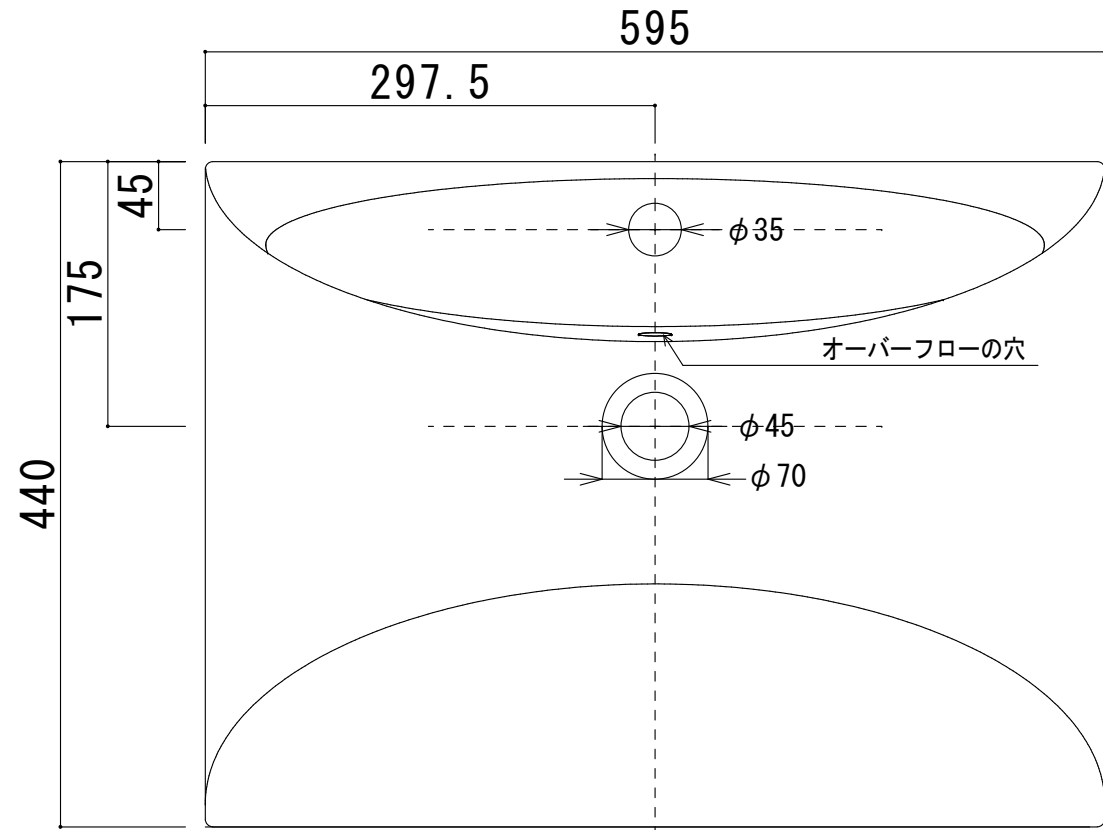

HTS Selection

卓上タイプ洗面ボウル
品番: B-244
寸法: 595mm × 440mm × 170mm

材質 : 陶器製
 排水穴 : φ45mm
 オーバーフロー : 有り

※サイズには公差が御座います。
 ※背面壁付けのみ対応可能です。
 背面に隙間を空けて施工は不可となります。

※最大・最小値より、若干余裕をもって設計・配置ください