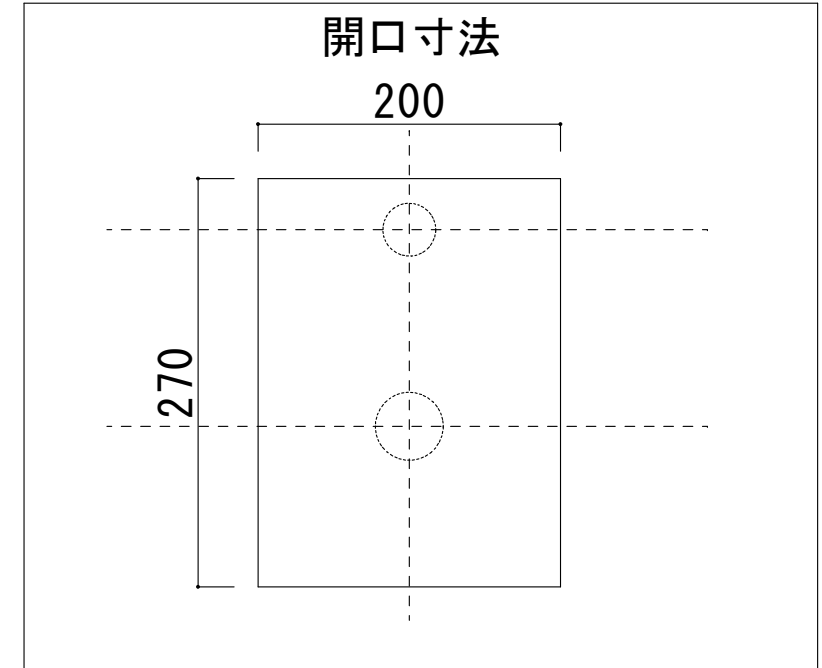

HTS Selection

卓上タイプ洗面ボウル
品番: B-244
寸法: 595mm × 440mm × 170mm

材質 : 陶器製
 排水穴 : φ45mm
 オーバーフロー : 有り

※サイズには公差が御座います。
 ※背面壁付けのみ対応可能です。
 背面に隙間を空けて施工は不可となります。

※最大・最小値より、若干余裕をもって設計・配置ください