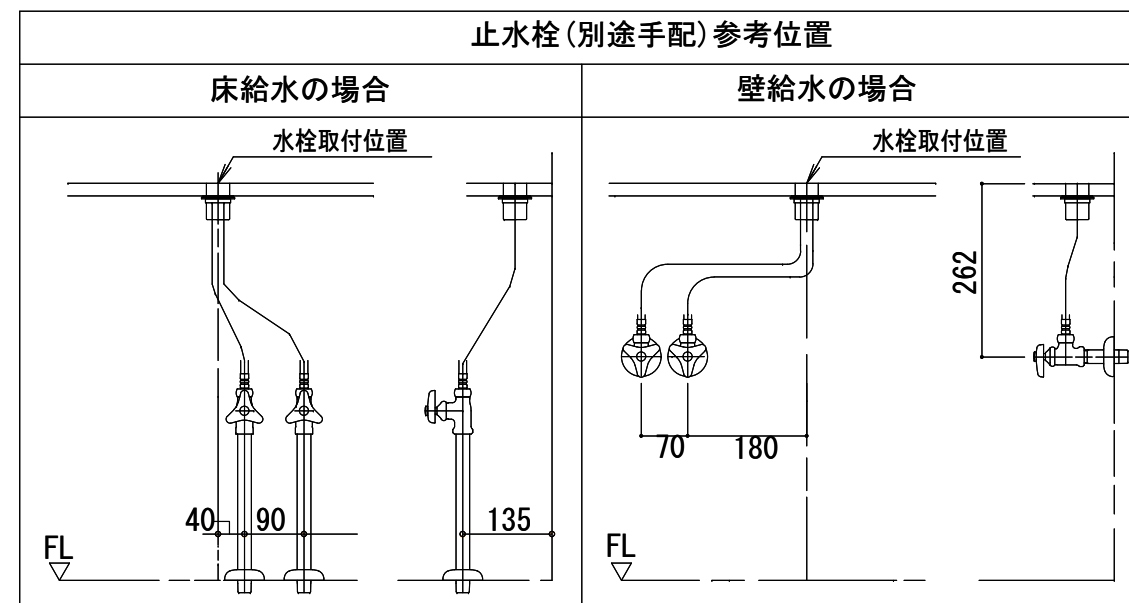

HTS Selection

卓上タイプ洗面ボウル
品番: B-244
寸法: 595mm × 440mm × 170mm

材質 : 陶器製
 排水穴 : φ45mm
 オーバーフロー : 有り

※サイズには公差が御座います。
 ※背面壁付けのみ対応可能です。
 背面に隙間を空けて施工は不可となります。

※最大・最小値より、若干余裕をもって設計・配置ください