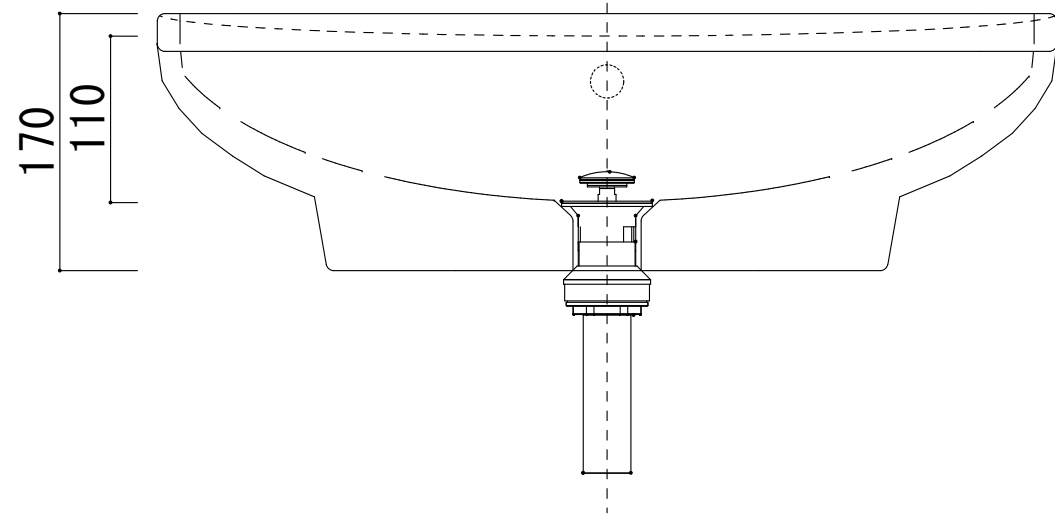

HTS Selection

卓上タイプ洗面ボウル
品番: B-244
寸法: 595mm × 440mm × 170mm

材質 : 陶器製
 排水穴 : φ45mm
 オーバーフロー : 有り

※サイズには公差が御座います。
 ※背面壁付けのみ対応可能です。
 背面に隙間を空けて施工は不可となります。

※最大・最小値より、若干余裕をもって設計・配置ください