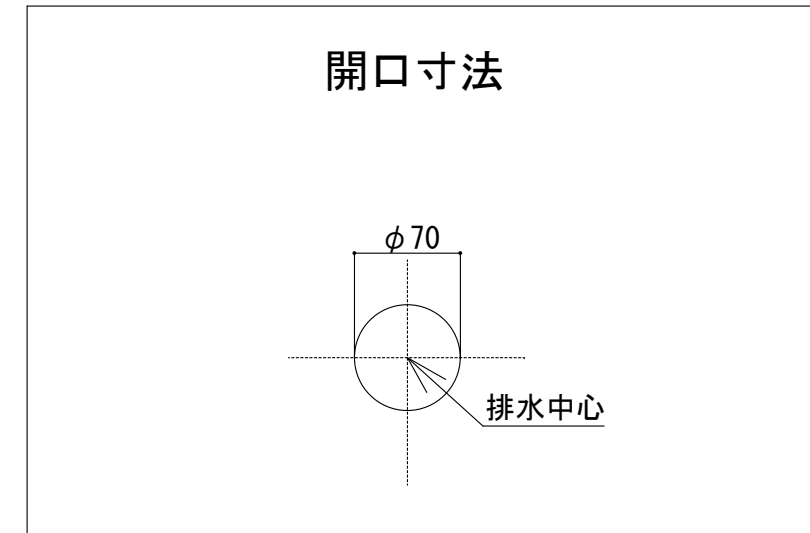

HTS Selection

卓上タイプ洗面ボウル	材質 : 陶器製	※サイズには公差が御座います。
品番: B-245	排水穴 : $\phi 45\text{mm}$	
寸法: 650mm \times 430mm \times 200mm	オーバーフロー : 有り	

※水栓穴はブレッドフレキホース分を現場合わせで穴あけをお願いします。