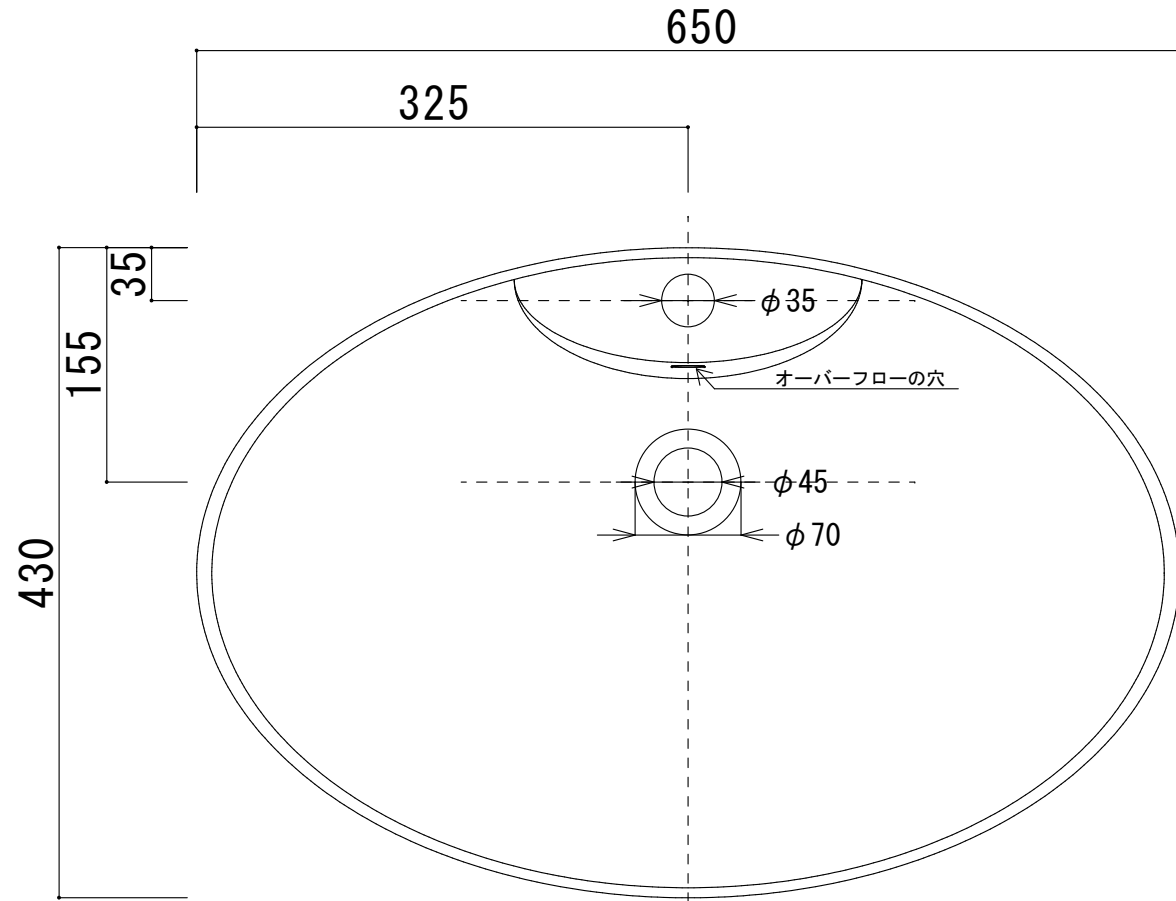

HTS Selection

卓上タイプ洗面ボウル	材質 : 陶器製	※サイズには公差が御座います。
品番: B-245	排水穴 : $\phi 45\text{mm}$	
寸法: 650mm \times 430mm \times 200mm	オーバーフロー : 有り	

※水栓穴はブレッドフレキホース分を現場合わせで穴あけをお願いします。