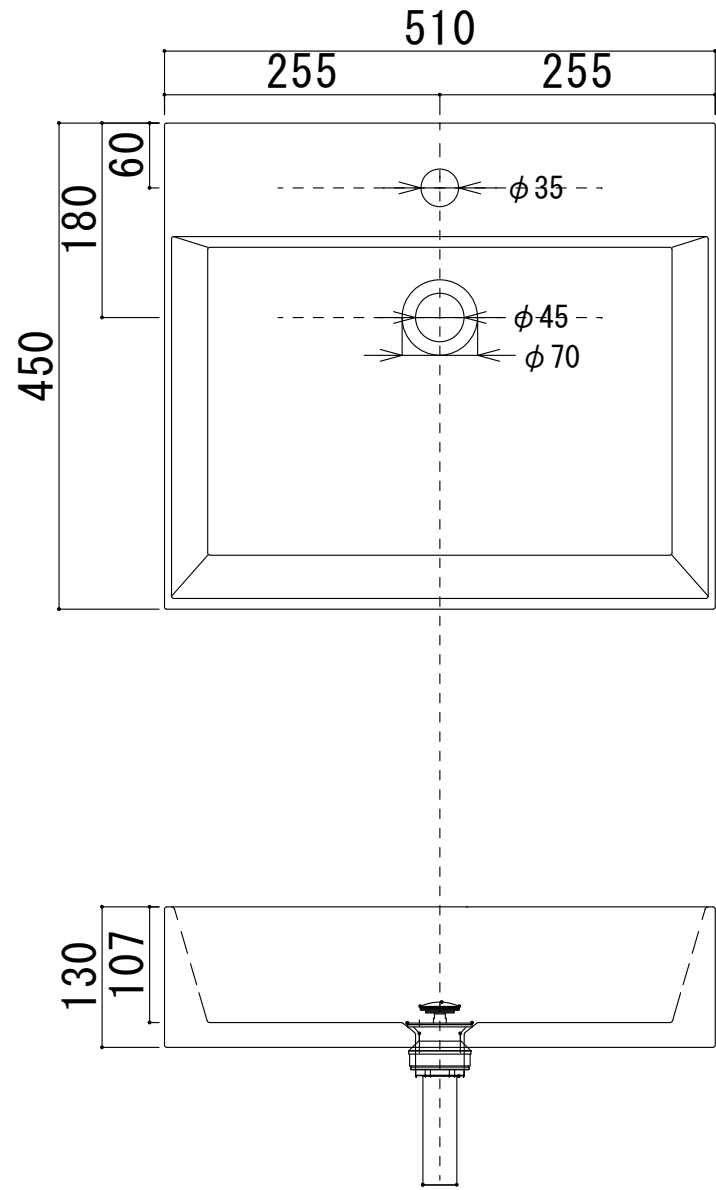

# HTS Selection

|                           |                          |                 |
|---------------------------|--------------------------|-----------------|
| 洗面ボウル リムエア                | 材質 : 陶器製                 | ※サイズには公差が御座います。 |
| 品番: B-265                 | 排水穴 : $\phi 45\text{mm}$ |                 |
| 寸法: 510mm × 450mm × 130mm | オーバーフロー : 無              |                 |

## 開口寸法