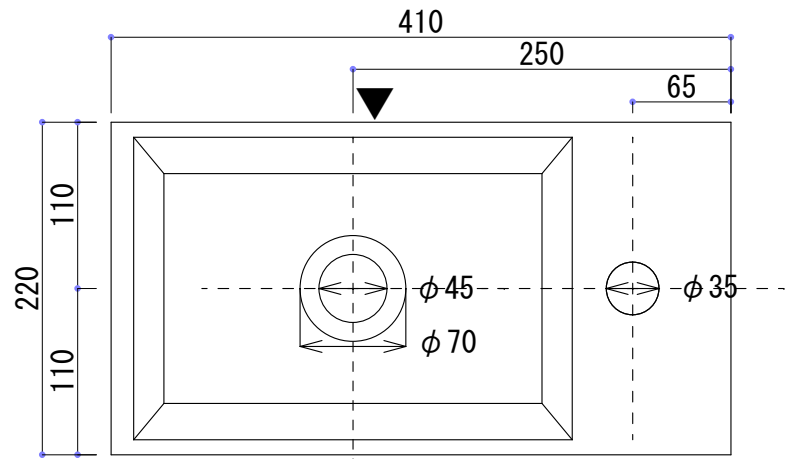

HTS Selection

小型手洗いボウル カッシュM
品番: B-266
寸法: 410mm × 220mm × 100mm

材質 : 陶器製
 排水穴 : φ45mm
 オバ-70- : 無し

※サイズには公差が御座います。
 ※▼面壁付けのみ対応可能です。
 背面に隙間を空けて施工は不可となります。
 壁付け用の穴が空いています。

開口寸法