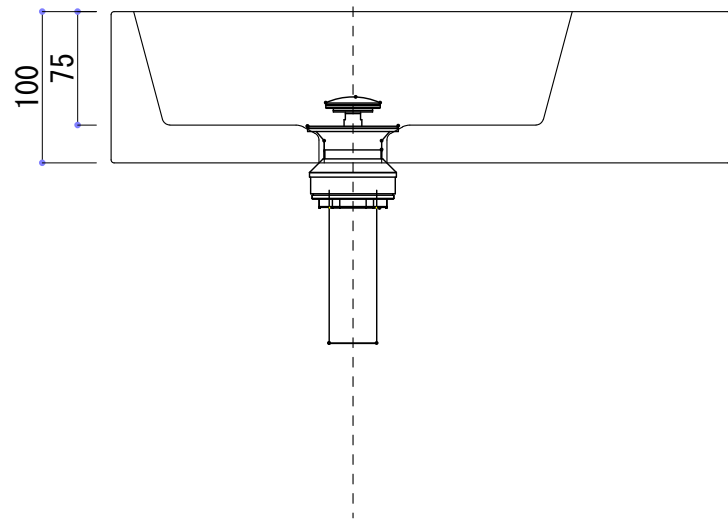

HTS Selection

小型手洗いボウル カッシュM
品番: B-266
寸法: 410mm × 220mm × 100mm

材質 : 陶器製
 排水穴 : φ45mm
 オバ-70- : 無し

※サイズには公差が御座います。
 ※▼面壁付けのみ対応可能です。
 背面に隙間を空けて施工は不可となります。
 壁付け用の穴が空いています。

開口寸法