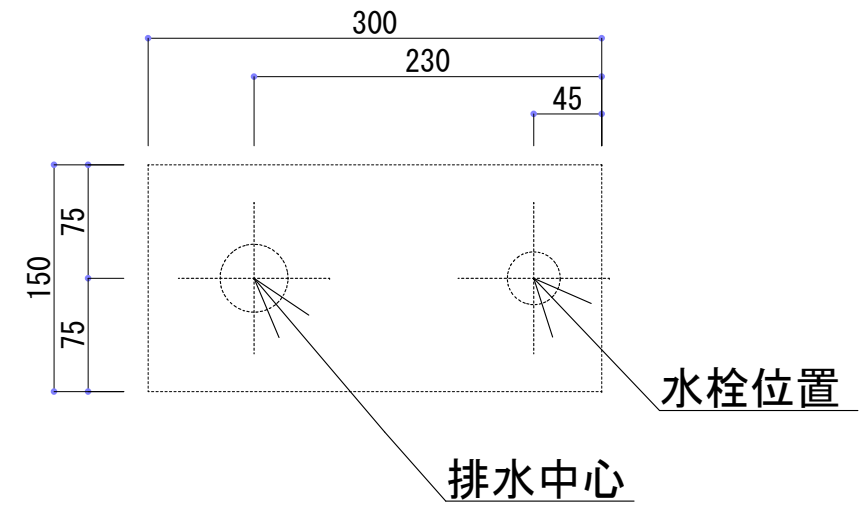

HTS Selection

小型手洗いボウル カッシュム	材質 : 陶器製	※サイズには公差が御座います。
品番: B-266	排水穴 : $\phi 45\text{mm}$	
寸法: 410mm × 220mm × 100mm	オーバーフロー : 無し	

開口寸法

止水栓 (別途手配) 参考位置

床排水位置 (色々ム)