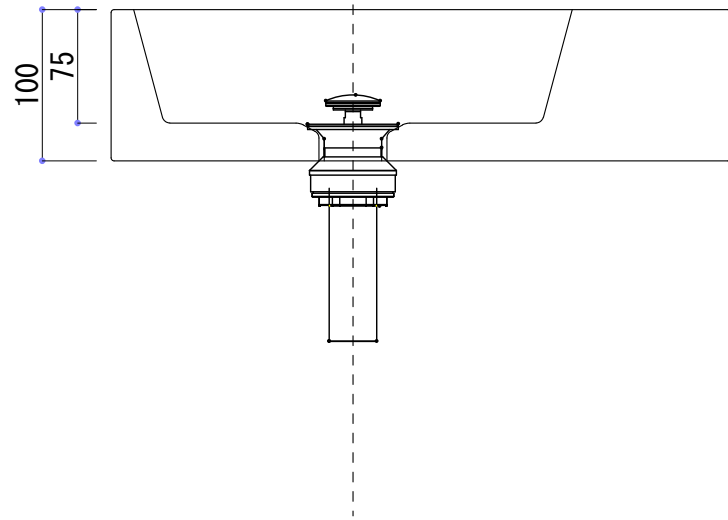

HTS Selection

小型手洗いボウル カッシュム	材質 : 陶器製	※サイズには公差が御座います。
品番: B-266	排水穴 : $\phi 45\text{mm}$	
寸法: 410mm × 220mm × 100mm	オーバーフロー : 無し	

開口寸法

止水栓 (別途手配) 参考位置

床排水位置 (色々ム)