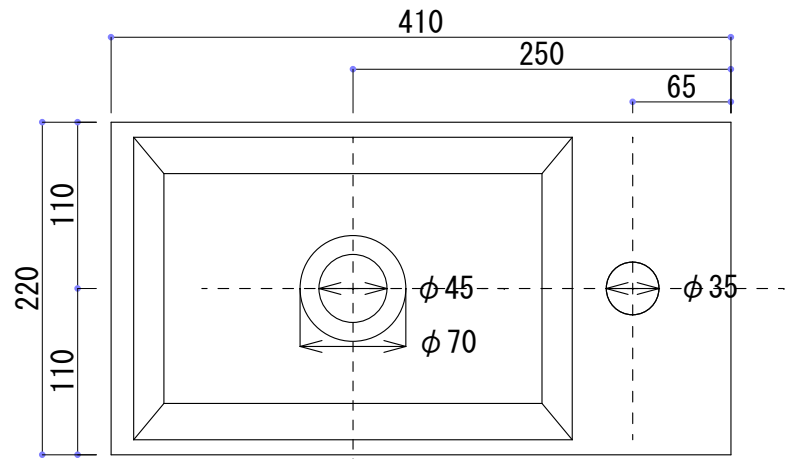

HTS Selection

小型手洗いボウル カッシュム	材質 : 陶器製	※サイズには公差が御座います。
品番: B-266	排水穴 : $\phi 45\text{mm}$	
寸法: 410mm × 220mm × 100mm	オーバーフロー : 無し	

開口寸法

止水栓 (別途手配) 参考位置

床排水位置 (色々ム)