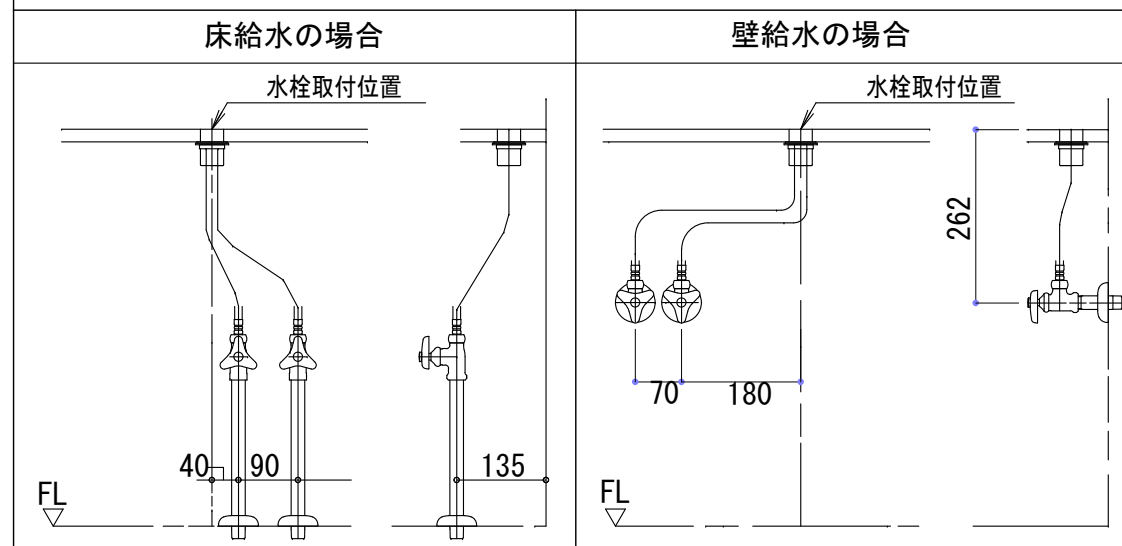

HTS Selection

小型手洗いボウル カッシュム	材質 : 陶器製	※サイズには公差が御座います。
品番: B-266	排水穴 : $\phi 45\text{mm}$	
寸法: 410mm × 220mm × 100mm	オーバーフロー : 無し	

開口寸法

止水栓 (別途手配) 参考位置

床排水位置 (色々ム)