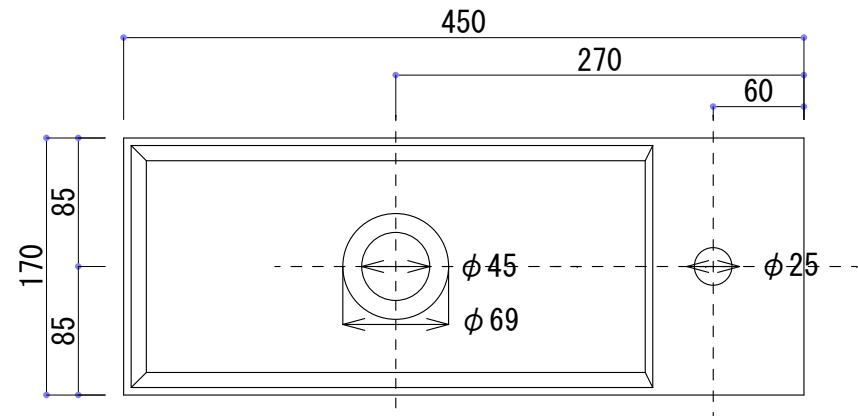

HTS Selection

小型手洗いボウル カッシュS	材質 : 陶器製	※サイズには公差が御座います。
品番: B-267	排水穴 : $\phi 45\text{mm}$	
寸法: 450mm × 170mm × 100mm	オーバーフロー : 無し	

開口寸法