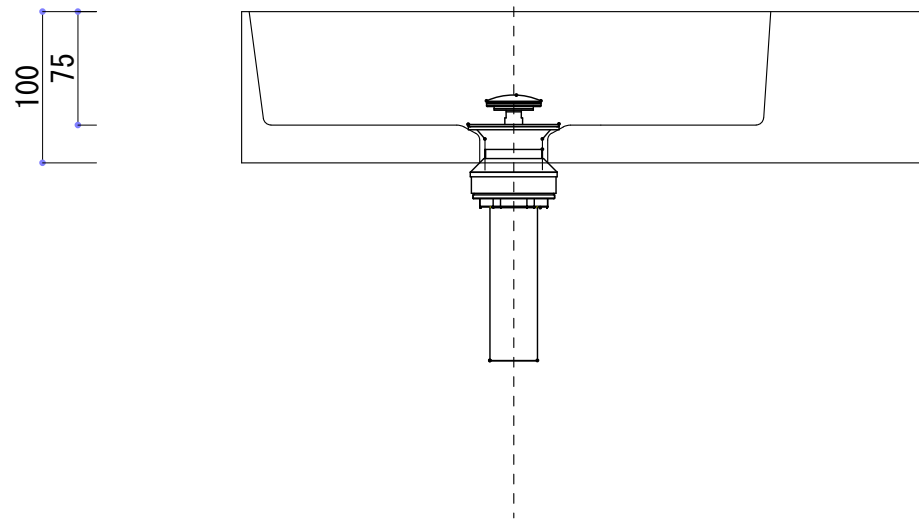

HTS Selection

小型手洗いボウル カッシュS	材質 : 陶器製	※サイズには公差が御座います。
品番: B-267	排水穴 : $\phi 45\text{mm}$	
寸法: 450mm × 170mm × 100mm	オーバーフロー : 無し	

開口寸法