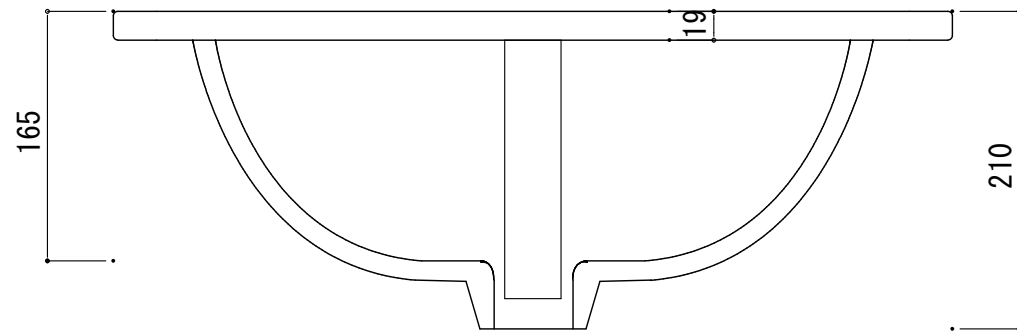

# HTS Selection

埋込タイプ洗面ボウル

品番: B-004 (3穴)

寸法: 555mm × 460mm × 210mm

材質: 陶器製

排水穴:  $\phi 45$ mm

オーバーフロー: 有り

※サイズには公差が御座います。

FRONT

SIDE

開口寸法