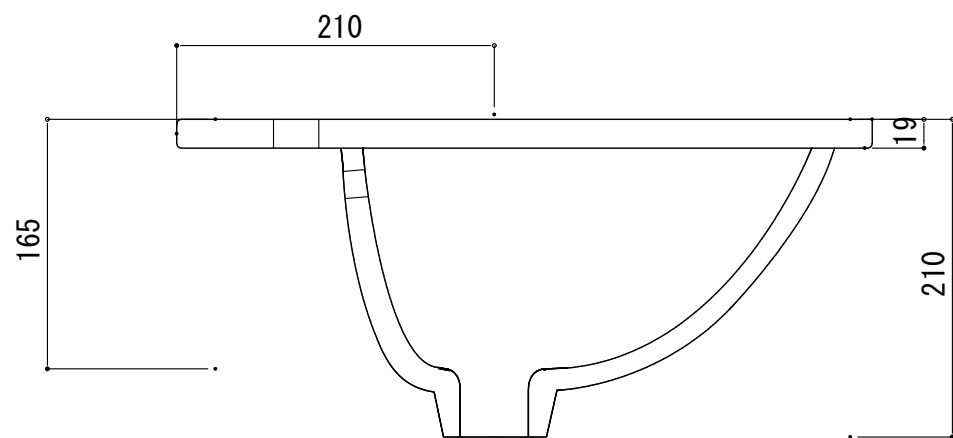

# HTS Selection

埋込タイプ洗面ボウル

品番: B-004 (3穴)

寸法: 555mm × 460mm × 210mm

材質: 陶器製

排水穴:  $\phi 45$ mm

オーバーフロー: 有り

※サイズには公差が御座います。

FRONT

SIDE

開口寸法