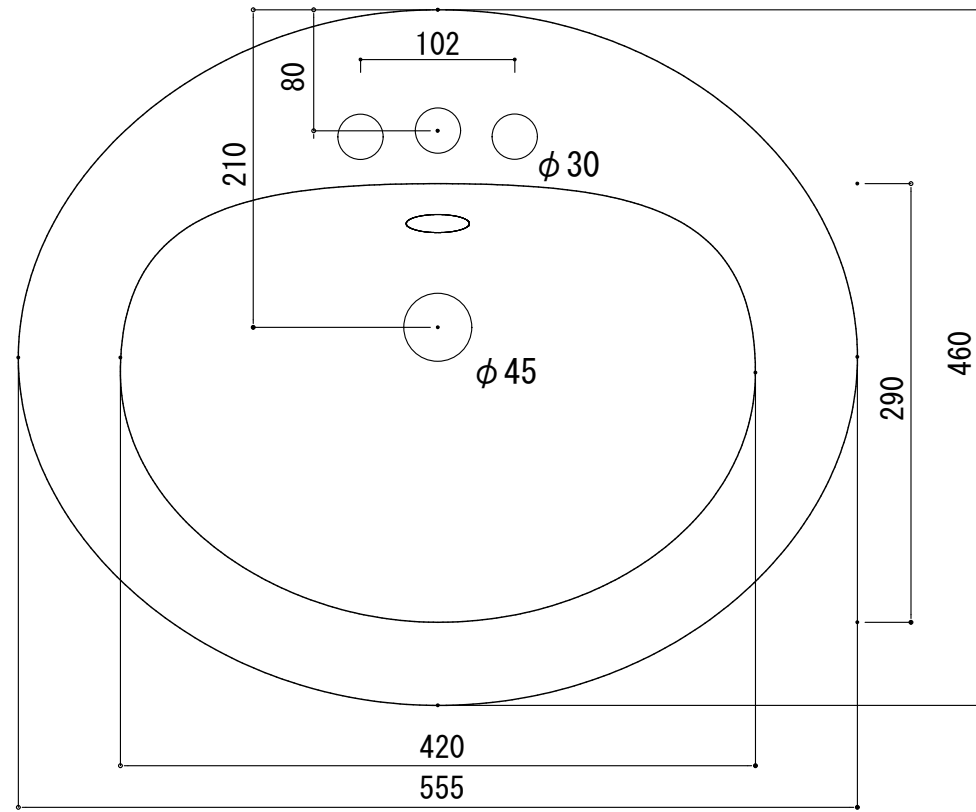

# HTS Selection

埋込タイプ洗面ボウル

品番: B-004 (3穴)

寸法: 555mm × 460mm × 210mm

材質: 陶器製

排水穴:  $\phi 45$ mm

オーバーフロー: 有り

※サイズには公差が御座います。

FRONT

SIDE

開口寸法