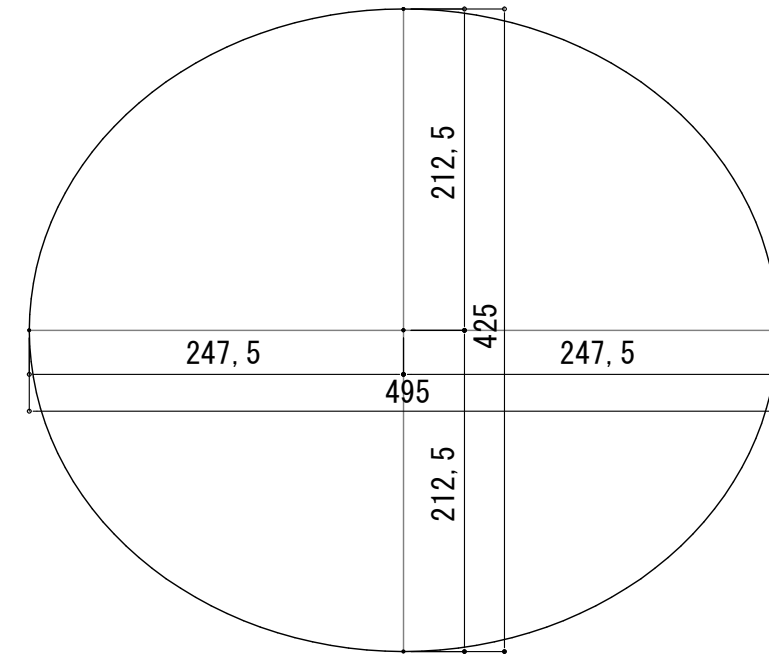

# HTS Selection

埋込タイプ洗面ボウル

品番: B-009 (1穴)

寸法: 555mm × 475mm × 200mm

材質: 陶器製

排水穴: φ45mm

オーバーフロー: 有り

※サイズには公差が御座います。

開口寸法

FRONT

SIDE