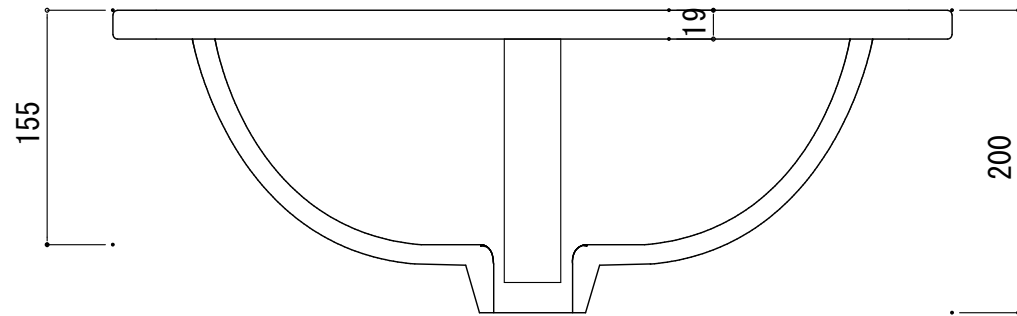

# HTS Selection

埋込タイプ洗面ボウル

品番: B-009 (1穴)

寸法: 555mm × 475mm × 200mm

材質: 陶器製

排水穴: φ45mm

オーバーフロー: 有り

※サイズには公差が御座います。

開口寸法

FRONT

SIDE