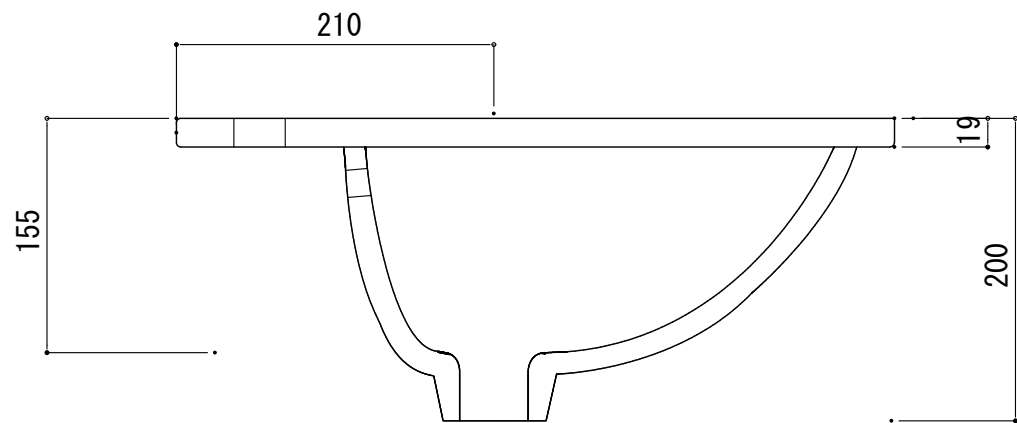

# HTS Selection

埋込タイプ洗面ボウル

品番: B-009 (1穴)

寸法: 555mm × 475mm × 200mm

材質: 陶器製

排水穴: φ45mm

オーバーフロー: 有り

※サイズには公差が御座います。

開口寸法

FRONT

SIDE