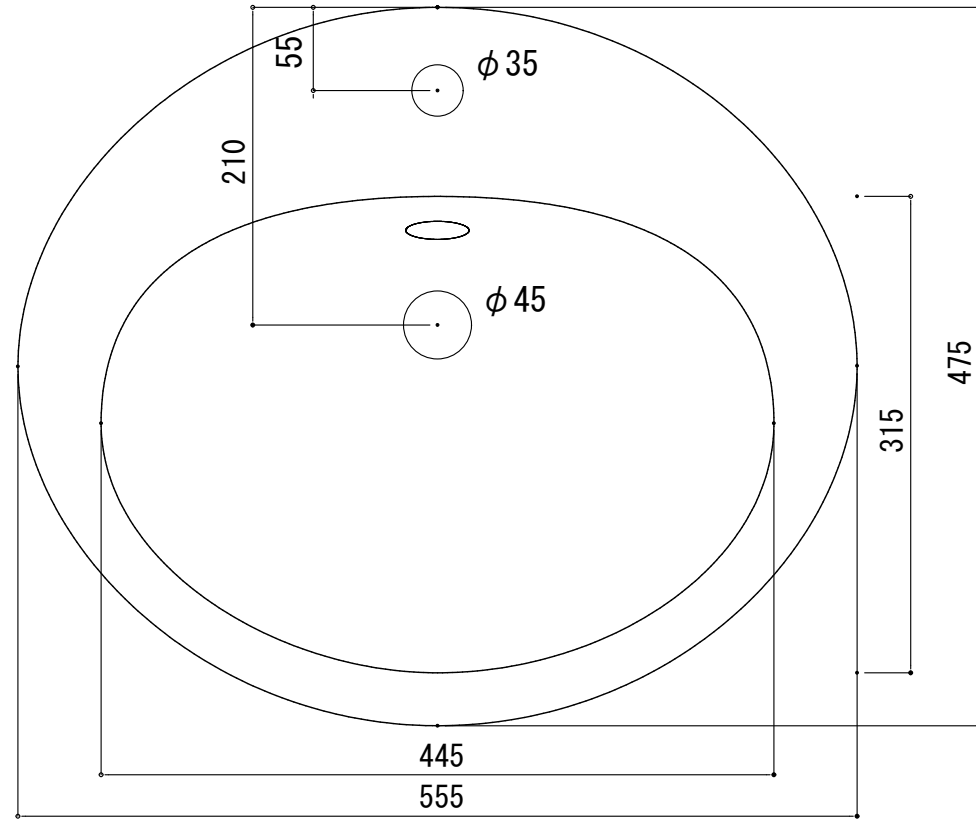

# HTS Selection

埋込タイプ洗面ボウル

品番: B-009 (1穴)

寸法: 555mm × 475mm × 200mm

材質: 陶器製

排水穴: φ45mm

オーバーフロー: 有り

※サイズには公差が御座います。

開口寸法

FRONT

SIDE