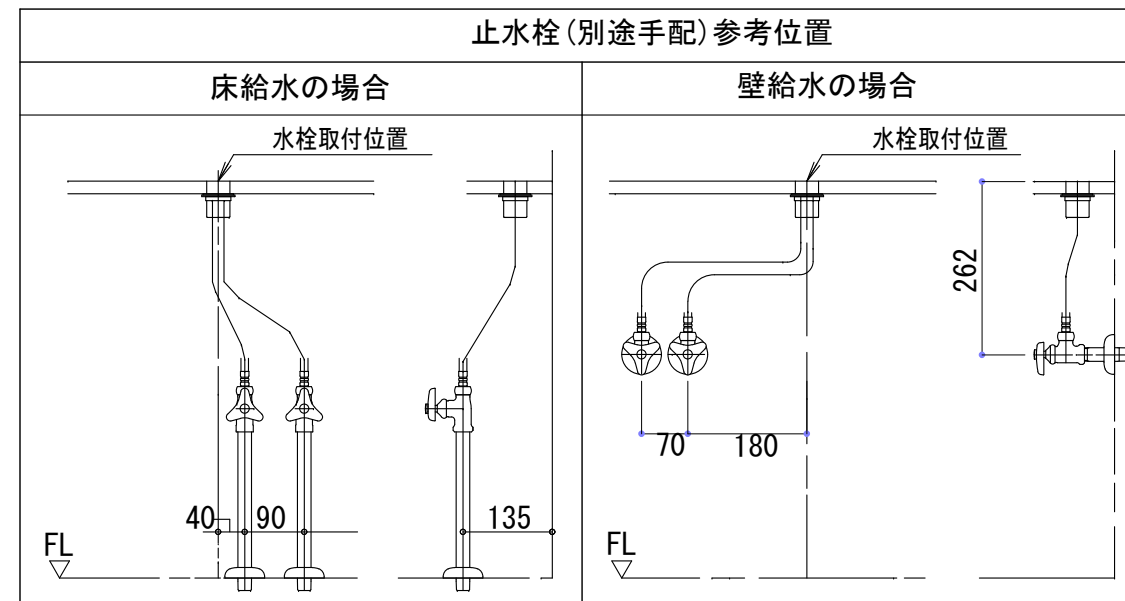

HTS Selection

埋込タイプ洗面ボウル

品番: B-009 (3穴)

寸法: 555mm × 475mm × 200mm

材質: 陶器製

排水穴: φ45mm

オーバーフロー: 有り

※サイズには公差が御座います。

開口寸法

FRONT

SIDE

※最大・最小値より、若干余裕をもって設計・配置ください