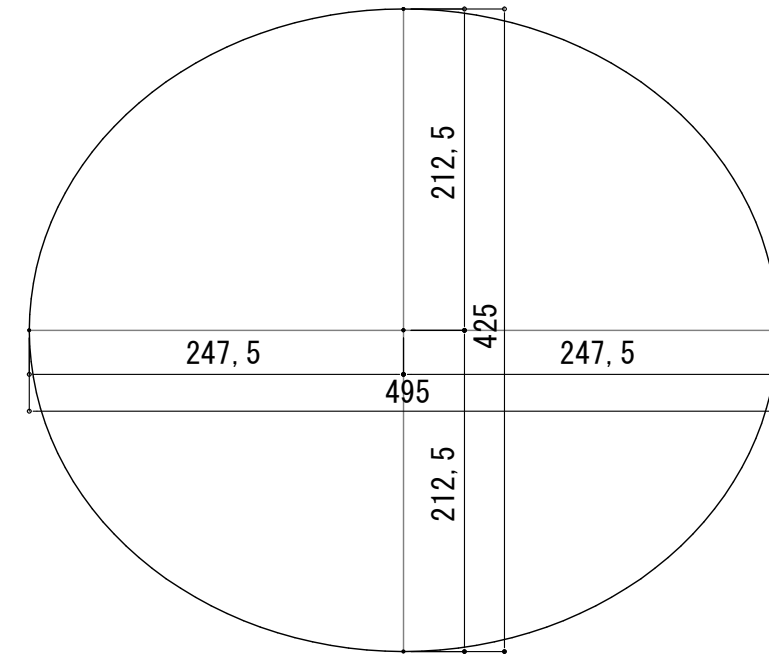

HTS Selection

埋込タイプ洗面ボウル

品番: B-009 (3穴)

寸法: 555mm × 475mm × 200mm

材質: 陶器製

排水穴: φ45mm

オーバーフロー: 有り

※サイズには公差が御座います。

開口寸法

FRONT

SIDE

※最大・最小値より、若干余裕をもって設計・配置ください