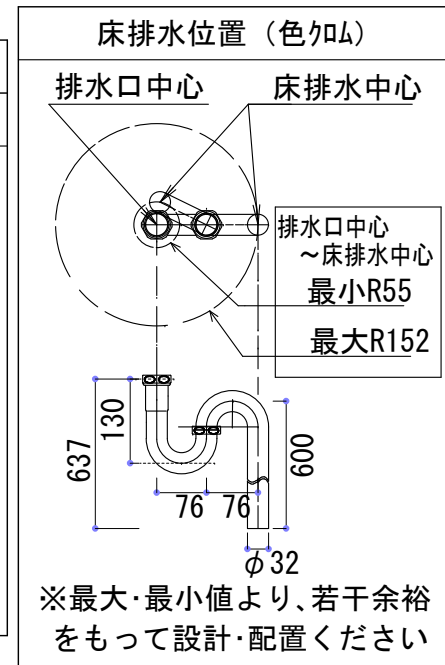

HTS Selection

埋込タイプ洗面ボウル

品番: B-009 (3穴)

寸法: 555mm × 475mm × 200mm

材質: 陶器製

排水穴: φ45mm

オーバーフロー: 有り

※サイズには公差が御座います。

開口寸法

FRONT

SIDE

※最大・最小値より、若干余裕をもって設計・配置ください