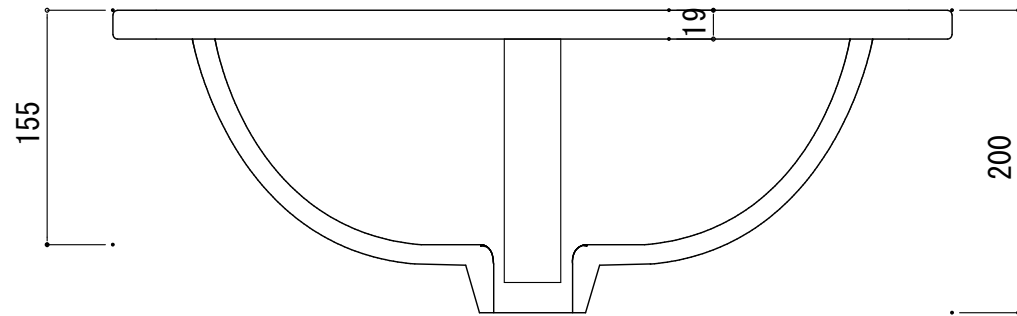

HTS Selection

埋込タイプ洗面ボウル

品番: B-009 (3穴)

寸法: 555mm × 475mm × 200mm

材質: 陶器製

排水穴: φ45mm

オーバーフロー: 有り

※サイズには公差が御座います。

開口寸法

FRONT

SIDE

※最大・最小値より、若干余裕をもって設計・配置ください