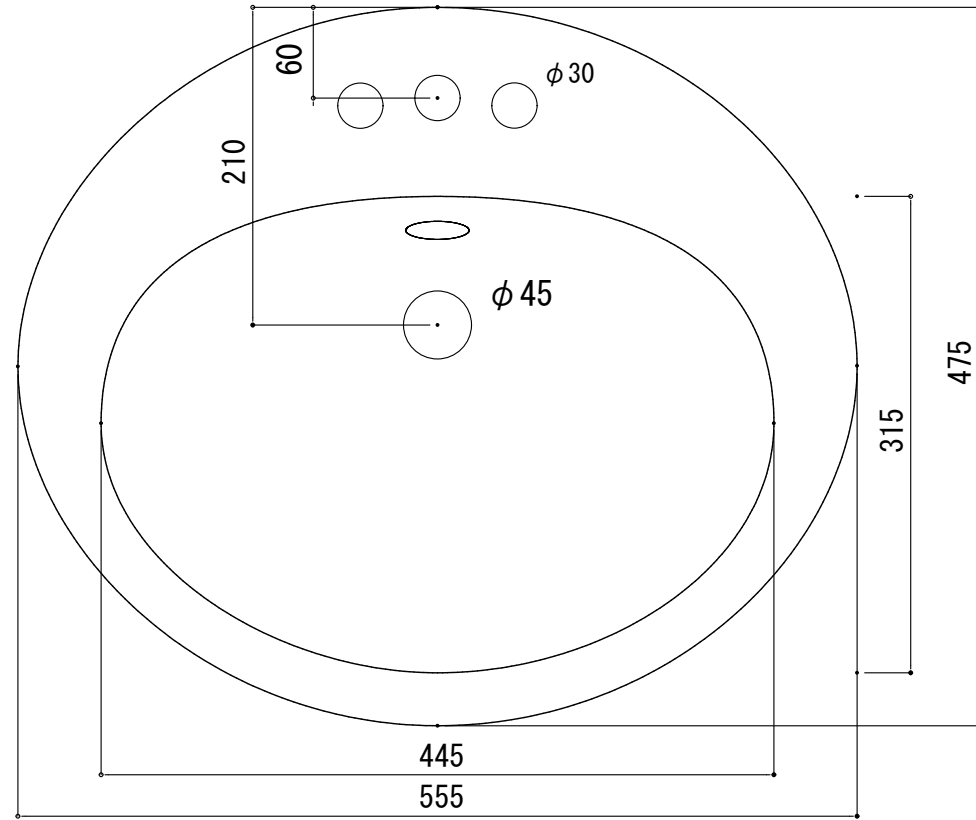

HTS Selection

埋込タイプ洗面ボウル

品番: B-009 (3穴)

寸法: 555mm × 475mm × 200mm

材質: 陶器製

排水穴: φ45mm

オーバーフロー: 有り

※サイズには公差が御座います。

開口寸法

FRONT

SIDE

※最大・最小値より、若干余裕をもって設計・配置ください