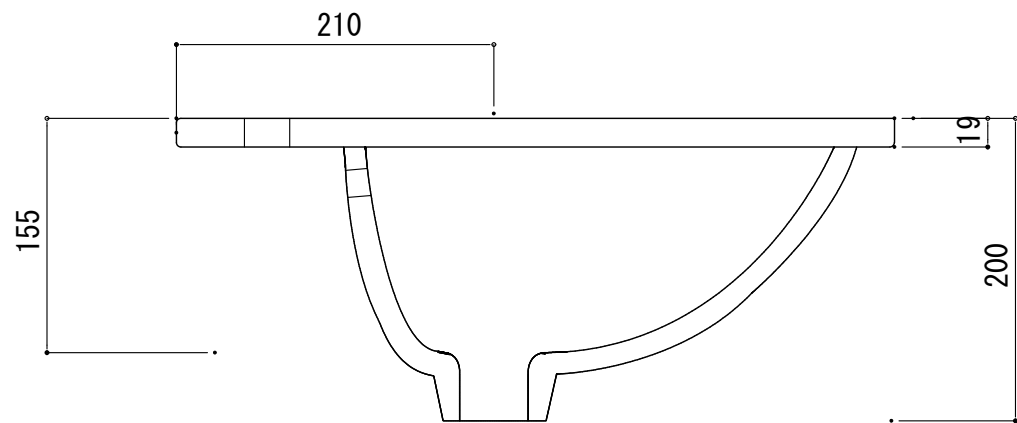

HTS Selection

埋込タイプ洗面ボウル

品番: B-009 (3穴)

寸法: 555mm × 475mm × 200mm

材質: 陶器製

排水穴: φ45mm

オーバーフロー: 有り

※サイズには公差が御座います。

開口寸法

FRONT

SIDE

※最大・最小値より、若干余裕をもって設計・配置ください