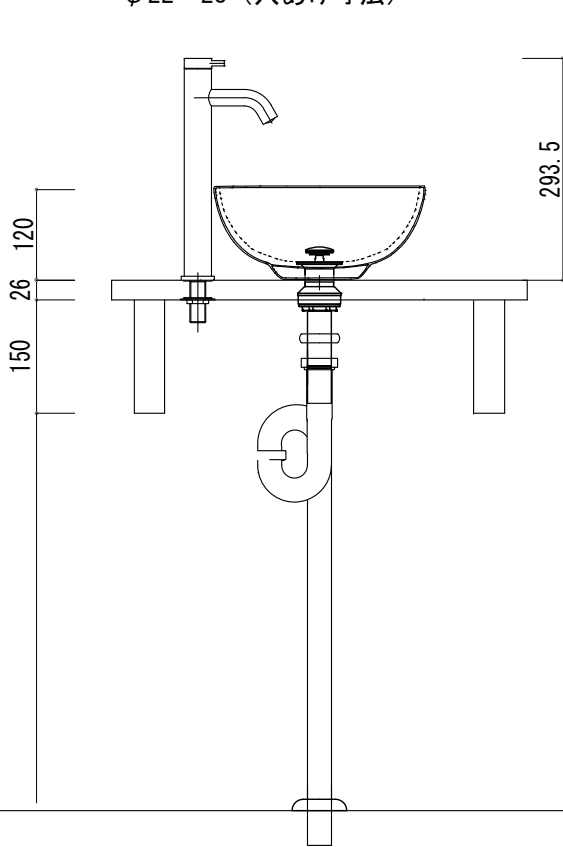

■ HTS Selection

ETカウンター・ETAカウンター	材質 : 陶器製	※サイズには公差が御座います。
ボウル品番: B110 (水栓左設置)	排水穴 : $\phi 45\text{mm}$	
天板寸法: 26mm \times 300mm \times 550mm	オーバーフロー : 無し	

カウンター形状 : KOA形状

▽FL