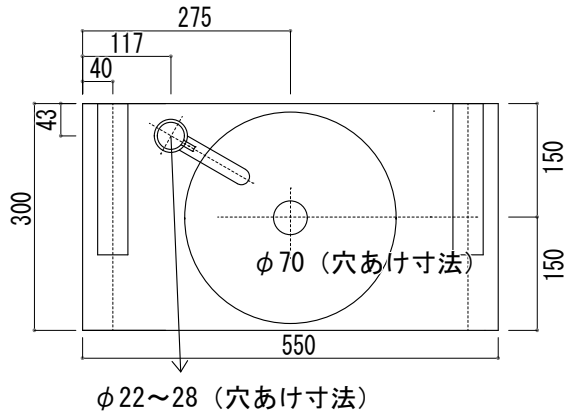

■ HTS Selection

ETカウンター・ETAカウンター	材質 : 陶器製	※サイズには公差が御座います。
ボウル品番: B110 (水栓左設置)	排水穴 : $\phi 45\text{mm}$	
天板寸法: 26mm \times 300mm \times 550mm	オーバーフロー : 無し	

カウンター形状 : KOA形状

▽FL