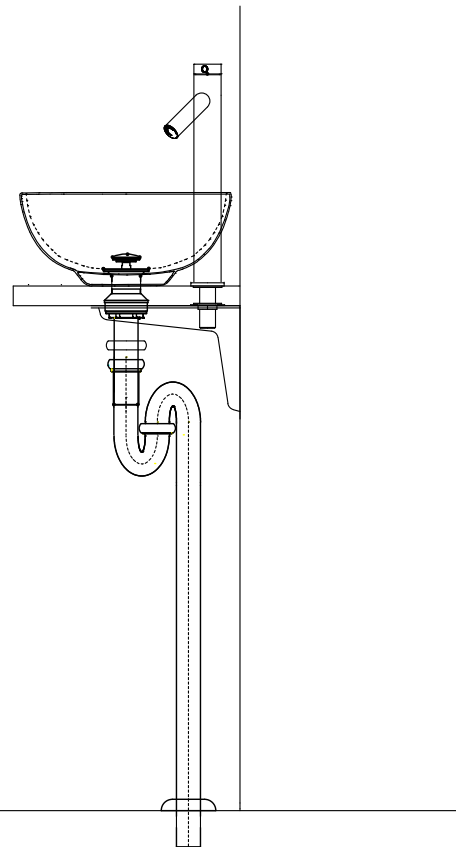

■ HTS Selection

ETカウンター・ETAカウンター	材質 : 陶器製	※サイズには公差が御座います。
ボウル品番: B110 (水栓左設置)	排水穴 : $\phi 45\text{mm}$	
天板寸法: 26mm \times 300mm \times 550mm	オーバーフロー : 無し	

カウンター形状 : KOA形状

▽FL