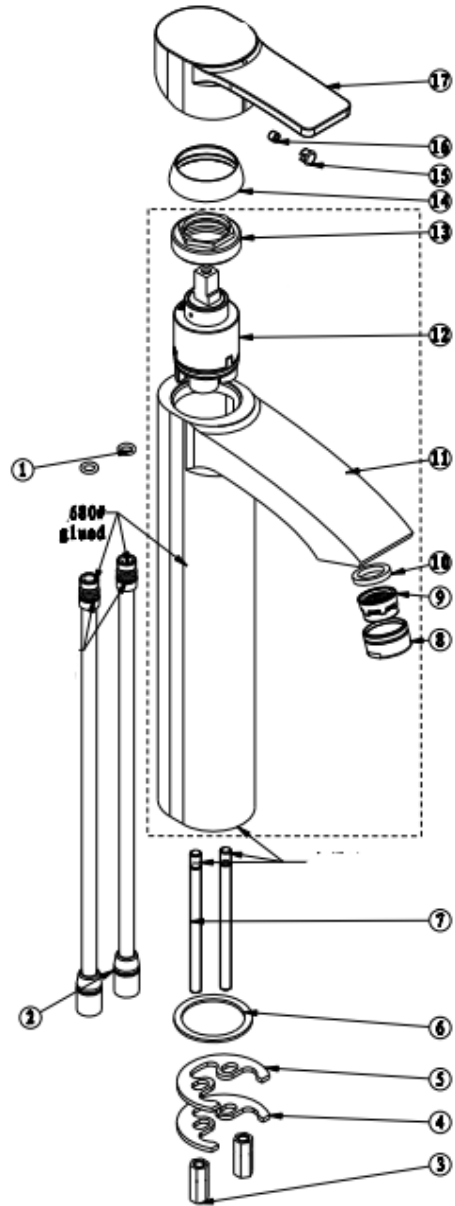

分解図
 商品名 JODEN グランデ
 品番 1LTLS-oval

	品番	数量	定価 (個)
①	2200-0080-2-00	2	在庫無
②	J-BF	2	¥4,000
③	J-KN	2	¥500
④	J-KKP	1	¥500
⑤	J-KGP	1	¥300
⑥	2201-0040-1-N0	1	在庫無
⑦	2181-0005-1-N0	1	在庫無
⑧	2031-0003-1-C0	1	在庫無
⑨	H-1LTLS	1	¥3,000
⑩	2201-0019-2-N0	1	在庫無
⑪	2011-0183-2-C0	1	在庫無
⑫	TG-KR	1	¥5,600
⑬	2186-0007-1-N0	1	在庫無
⑭	2080-0062-1-C0	1	在庫無
⑮	2043-0015-1-N0	1	在庫無
⑯	2180-0015-1-C0	1	在庫無
⑰	2040-0391-1-C0	1	在庫無