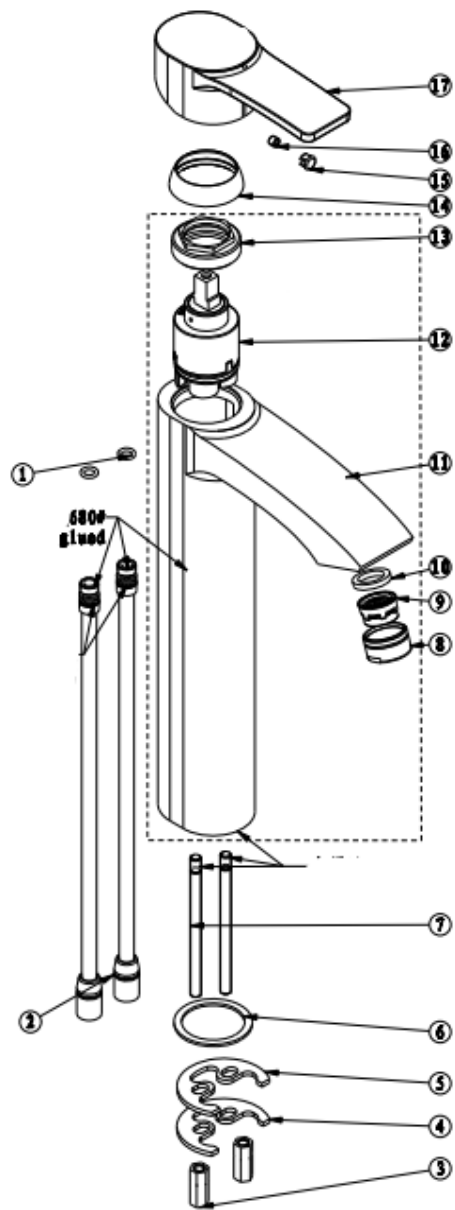

分解図

商品名 JODEN グランデ

品番 1LTLS-oval

	品番	数量
①	2200-0080-2-00	2
②	2101-0095-2-N0	2
③	2182-0087-1-N0	2
④	2213-0028-1-N0	1
⑤	2201-0144-1-N0	1
⑥	2201-0040-1-N0	1
⑦	2181-0005-1-N0	1
⑧	2031-0003-1-C0	1
⑨	2032-0001-1-N0	1
⑩	2201-0019-2-N0	1
⑪	2011-0183-2-C0	1
⑫	2170-0019-1-N0	1
⑬	2186-0007-1-N0	1
⑭	2080-0062-1-C0	1
⑮	2043-0015-1-N0	1
⑯	2180-0015-1-C0	1
⑰	2040-0391-1-C0	1