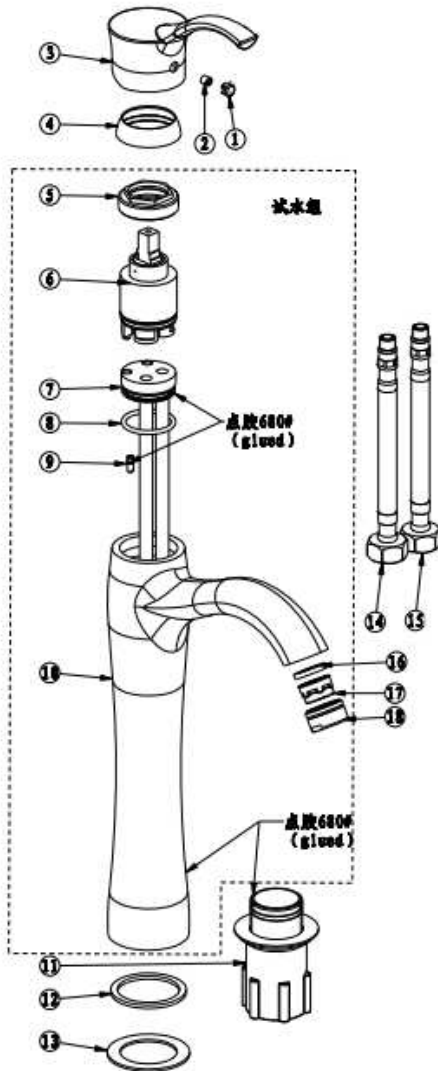

分解図

商品名 JODEN グランデ

品番 1LTLS-CP/1LTLS-AB

	品番	数量
①	2043-0015-1-C0	1
②	2180-0013-1-N0	1
③	2040-0421-1-C0	1
④	2080-0062-1-C0	1
⑤	2186-0007-1-N0	1
⑥	2170-0019-1-N0	1
⑦	2091-0023-1-N0	1
⑧	2200-0107-2-00	1
⑨	2180-0117-1-N0	1
⑩	2011-0051-2-C0	1
⑪	1215-0002-1-N0	1
⑫	2201-0051-2-C0	1
⑬	2201-0004-1-N0	1
⑭	2100-0048-1-C0	1
⑮	2100-0049-1-C0	1
⑯	2201-0019-2-N0	1
⑰	2032-0001-1-N0	1
⑱	2031-0003-1-C0	1