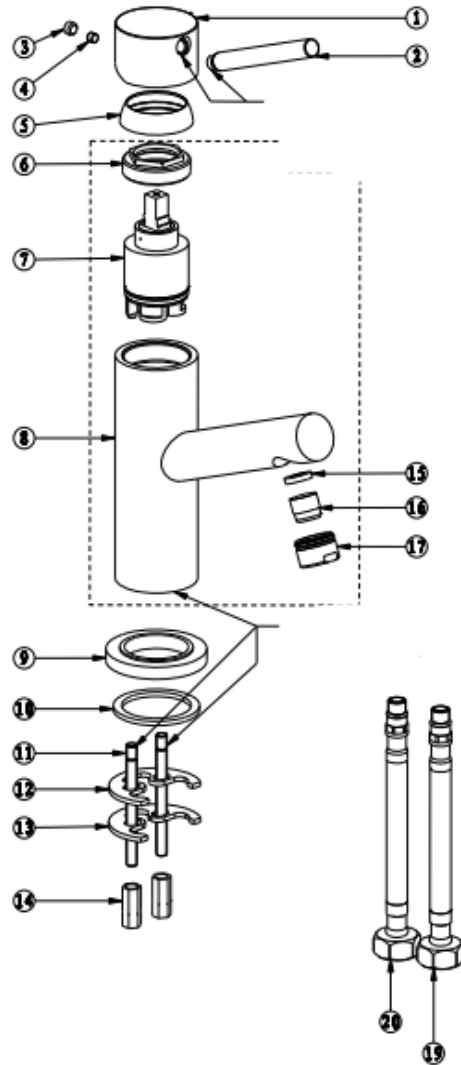

分解図

商品名 JODEN タワー

品番 1LTS-CP/1LTS-AB

	品番	数量
①	2040-0247-1-C0	1
②	2041-0062-1-C0	1
③	2043-0014-1-N0	1
④	2180-0015-1-N0	1
⑤	2080-0062-1-C0	1
⑥	2186-0007-1-N0	1
⑦	2170-0019-1-N0	1
⑧	2011-0186-1-C0	1
⑨	2090-0107-1-C0	1
⑩	2201-0035-1-N0	1
⑪	2181-0004-1-N0	2
⑫	2201-0144-1-N0	1
⑬	2213-0028-1-N0	1
⑭	2182-0087-1-N0	2
⑮	2201-0058-1-N0	1
⑯	2032-0005-1-N0	1
⑰	2031-0063-1-C0	1
⑱	2100-0135-1-C0	1
⑳	2100-0136-1-C0	1