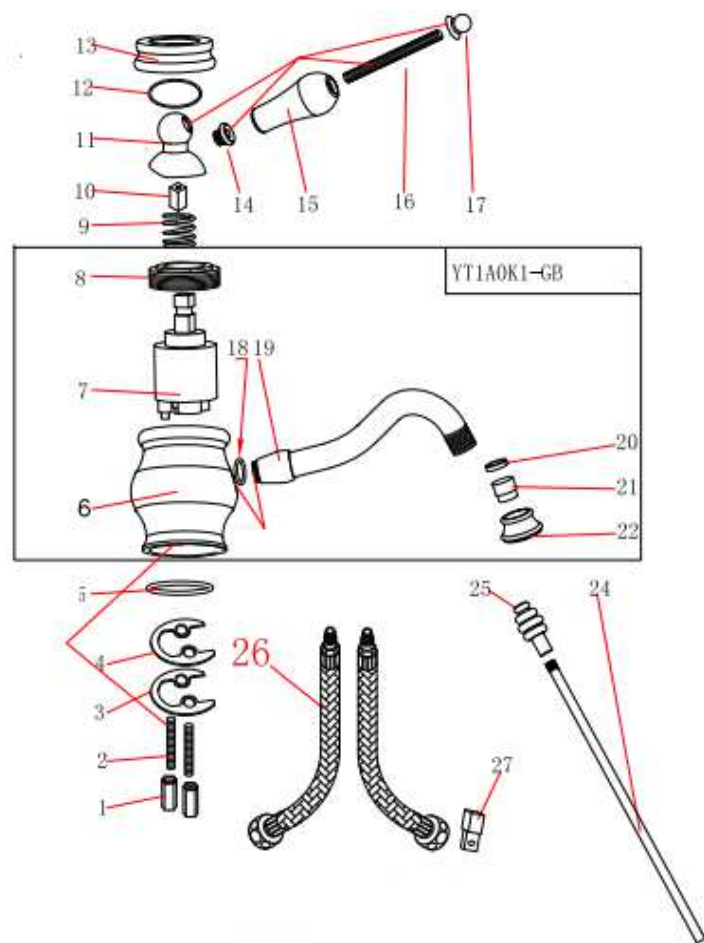

分解図

商品名 JODEN アレキサンダー

品番 1PLAS/1PLAG/1PLAA

	品番	数量
①	L3T401N-L-GB	2
②	L20104N-L-GB	2
③	D20801N	1
④	D2R001N	1
⑤	D1R033N	1
⑥	T1T0K1C-GB	1
⑦	X1A006N	1
⑧	L9T311N	1
⑨	Z00006N	1
⑩	Z0S026N	1
⑪	H1T108C	1
⑫	VR126	1
⑬	L6T307C	1
⑭	H5T122C-2	1
⑮	H1C023N-1	1
⑯	L20104N-L	1
⑰	H5T142C-2	1
⑱	R876	1
⑲	YM9B050C	1
⑳	VD1R022N	1
㉑	M3A001N	1
㉒	YM2T330C	1
㉔	G1T103C	1
㉕	G0T141C	1
㉖	F1A077C	2
㉗	Z0A070N	1