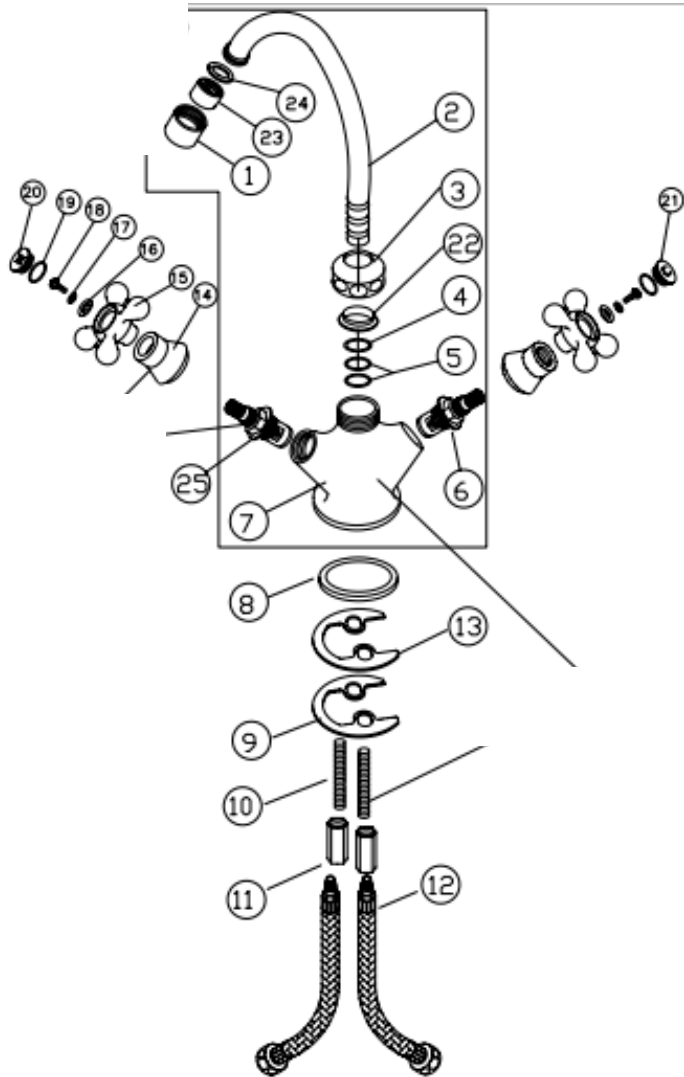

分解図

商品名 JODEN シスネ混合栓クロス

品番 2PCVS/2PCVG/2PCVA

	品番	数量
①	M2T311C	1
②	M9T041C	1
③	L3T503C	1
④	D2S001N	1
⑤	VR855	2
⑥	VX2A066N-H(HOT)	1
⑦	T7T085C*A-GB	1
⑧	D1R064N	1
⑨	D20203N	1
⑩	L20101N-GB	2
⑪	L3T401N-L-GB	2
⑫	F1A077C	2
⑬	D2R004N	1
⑭	H2T157C-1	2
⑮	H1X057C-20	2
⑯	D10004N	2
⑰	D90003X	1
⑱	L1224N	2
⑲	VR012	1
⑳	H4T157C*1 (COLD)	2
㉑	H4T157C*1 (HOT)	2
㉒	D1S019N	1
㉓	M3A001N	1
㉔	D1R022N	2
㉕	VX2A066N-H(COLD)	2