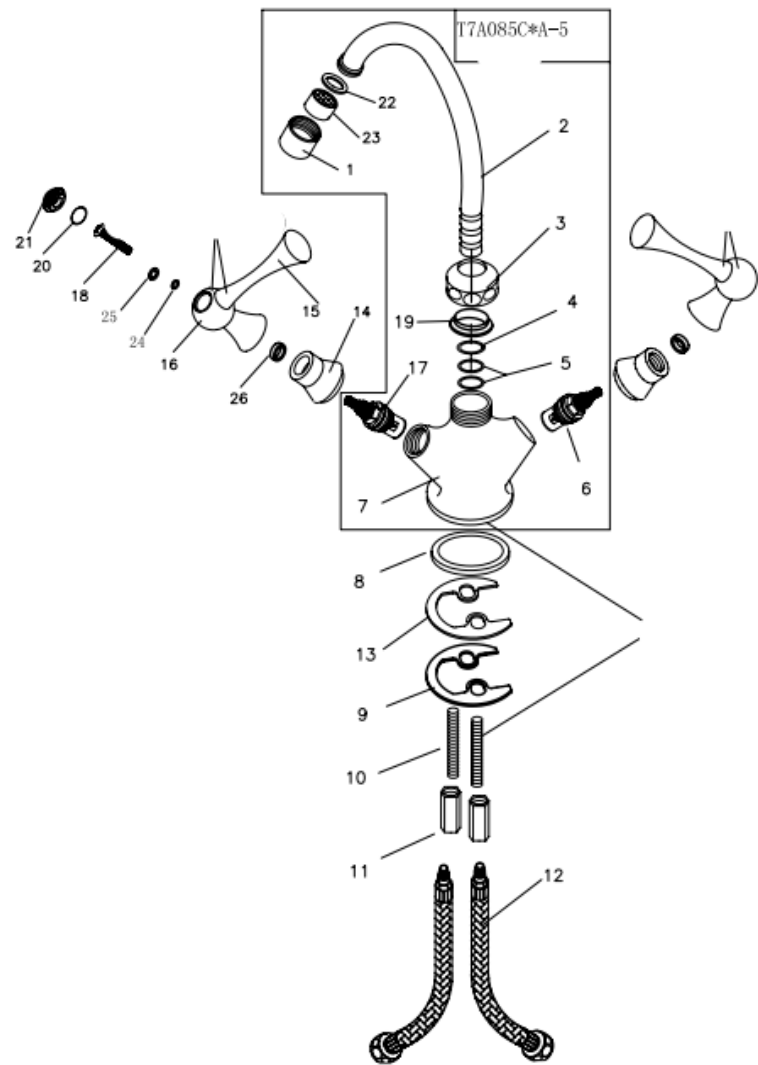

分解図

商品名 JODEN シスネ混合栓レバー

品番 2PLVS/2PLVG/2PLVA

	品番	数量
①	M2T311C	1
②	M9T041C	1
③	L3T503C	1
④	D2S001N	1
⑤	VR855	2
⑥	VX2A066N-H(HOT)	1
⑦	T7T085C*A-GB	1
⑧	D1R064N	1
⑨	D20203N	1
⑩	L20101N-GB	2
⑪	L3T401N-L-GB	2
⑫	F1A077C	2
⑬	D2R004N	1
⑭	H2T157C-1	2
⑮	H5T0B1C	2
⑯	H1T0B1C-20	2
⑰	VX2A066N-C	1
⑱	JU3067N	2
⑲	D1S019N	1
⑳	VR012	2
㉑	H4T0B1C	2
㉒	D1R022N	1
㉓	M3A001N	1
㉔	D90003N	2
㉕	D10004N	2
㉖	D1T170R	2