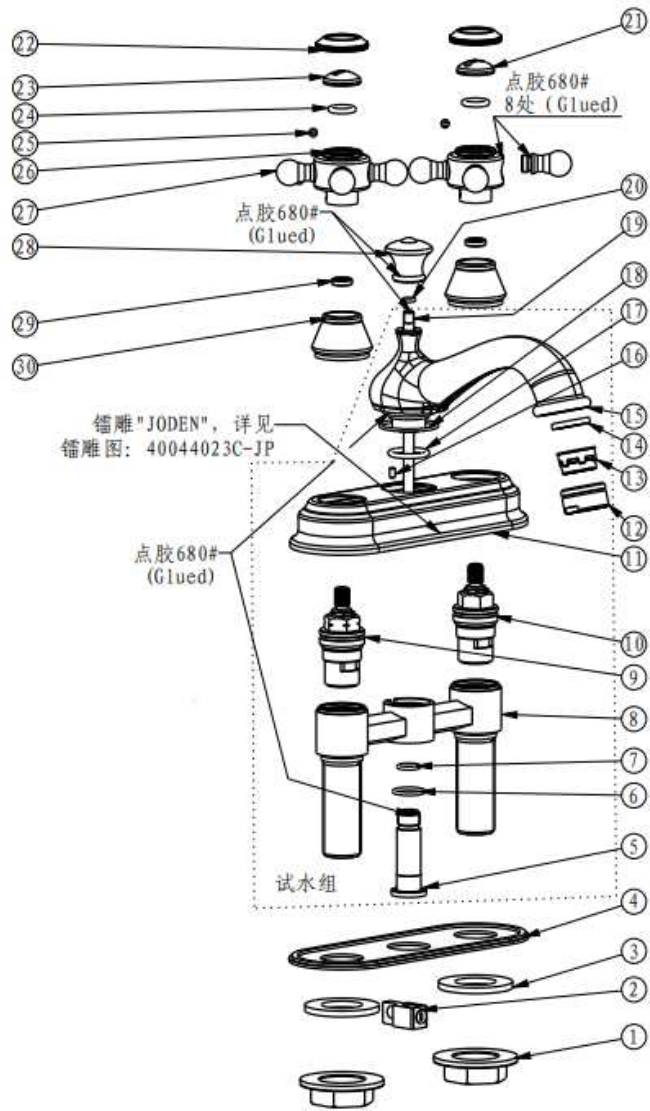

分解図

商品名 JODEN ビクトリアシリーズ

品番 4PCVS/4PCVG/4PCVA

	品番	数量
①	2182-0008-1-N0	2
②	2142-0014-1-N0	1
③	2201-0005-1-N0	2
④	2185-0804-1-N0	1
⑤	2185-0804-1-N0	1
⑥	2200-0085-2-00	1
⑦	2200-0082-2-00	1
⑧	2160-0011-1-N0	1
⑨	2171-0033-2-N0	1
⑩	2171-0035-2-N0	1
⑪	2070-0121-1-C0	1
⑫	2031-0003-1-C0	1
⑬	2032-0001-1-N0	1
⑭	2201-0019-2-N0	1
⑮	2014-0010-1-C0	1
⑯	2184-0022-1-N0	1
⑰	2200-0103-2-00	1
⑱	2200-0188-1-00	1
⑲	2141-0005-1-C0	1
⑳	2200-0077-2-00	1
㉑	2043-0012-1-N0	1
㉒	2044-0051-1-C0	2
㉓	2043-0013-1-N0	1
㉔	2200-0130-2-00	2
㉕	2180-0102-1-N0	4
㉖	2040-0028-1-C0	2
㉗	2041-0004-1-C0	8
㉘	2140-0011-1-C0	1
㉙	2211-0010-1-R0	2
㉚	2042-0066-1-C0	2