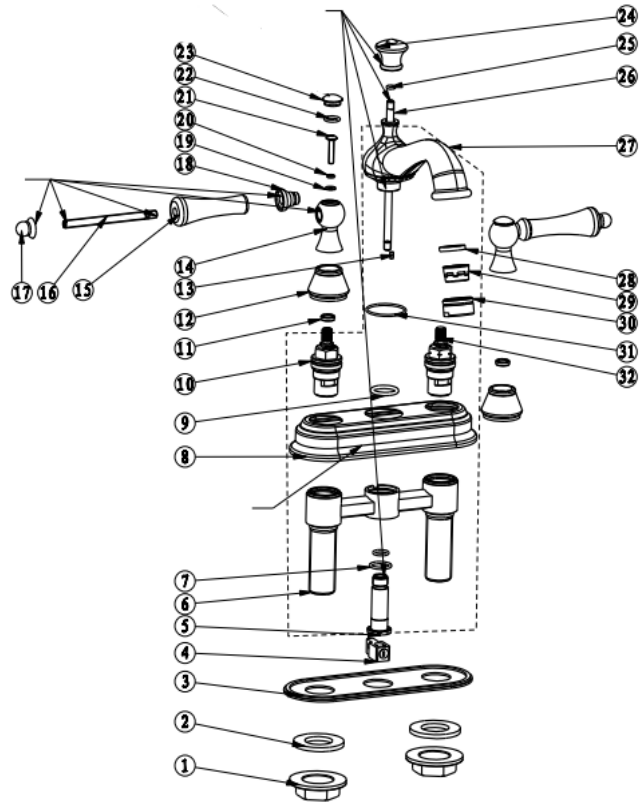

分解図

商品名 JODEN ビクトリアシリーズ

品番 4PLVS/4PLVG/4PLVA

	品番	数量
①	2182-0008-1-N0	2
②	2201-0005-1-N0	2
③	2210-0199-1-N0	1
④	2142-0014-1-N0	1
⑤	2185-0804-1-N0	1
⑥	2160-0011-1-N0	1
⑦	2200-0085-2-00	1
⑧	2070-0121-1-C0	1
⑨	2200-0103-2-00	1
⑩	2171-0035-2-N0	1
⑪	2211-0010-1-R0	2
⑫	2042-0066-1-C0	2
⑬	2184-0022-1-N0	1
⑭	2040-0110-1-C0	2
⑮	2041-0028-1-N0	2
⑯	2181-0007-1-N0	2
⑰	2041-0083-1-C0	2
⑱	2041-0082-1-C0	2
⑲	22113-0001-1-N0	2
⑳	2213-0035-1-N0	2
㉑	2180-0030-1-N0	2
㉒	2200-0082-2-00	3
㉓	2044-0015-1-C0	2
㉔	2140-0011-1-C0	1
㉕	2200-0077-2-00	1
㉖	2141-0005-1-C0	1
㉗	2014-0010-1-C0	1
㉘	2201-0019-2-N0	1
㉙	2032-0001-1-N0	1
㉚	2031-0003-1-C0	1
㉛	2200-0188-1-00	1
㉜	2171-0033-2-N	1