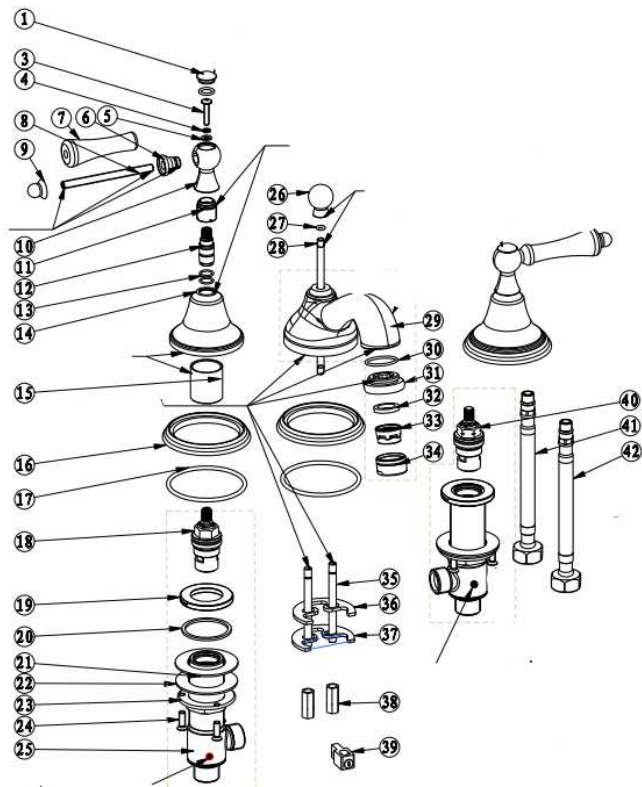

分解図

商品名 JODEN ビクトリアシリーズ

品番 8PLVS/8PLVG

	品番	数量		品番	数量
①	2044-0015-1-C0	2	②④	2180-0138-1-N0	6
②	2200-0082-2-00	2	②⑤	2160-0008-2-N0	2
③	2180-0030-1-N0	2	②⑥	2140-0012-1-C0	1
④	2213-0035-1-N0	2	②⑦	2200-0077-2-00	1
⑤	2213-0001-1-N0	2	②⑧	2141-0005-1-C0	1
⑥	2041-0082-1-C0	2	②⑨	2012-0047-2-C0	1
⑦	2041-0028-1-N0	2	③⑩	2200-0087-2-00	1
⑧	2181-0007-1-N0	2	③⑪	2035-0002-1-C0	1
⑨	2041-0083-1-C0	2	③⑫	2201-0019-2-N0	1
⑩	2040-0110-1-C0	2	③⑬	2032-0001-1-N0	1
⑪	2210-0193-1-N0	2	③⑭	2031-0003-1-C0	1
⑫	2187-0087-1-N0	2	③⑮	2181-0004-1-N0	2
⑬	2200-0141-2-00	4	③⑯	2201-0144-1-N0	1
⑭	2042-0159-1-C0	2	③⑰	2213-0028-1-N0	1
⑮	2185-0467-1-N0	2	③⑱	2182-0087-1-N0	2
⑯	2090-0024-1-C0	3	③⑲	2142-0014-1-N0	1
⑰	2200-0037-1-00	3	④①	2171-0033-2-N0	1
⑱	2171-0035-2-N0	1	④②	2100-0049-1-C0	1
⑲	2182-0162-1-N0	2	④③	2100-0048-1-C0	1
⑳	2201-0077-1-N0	2			
㉑	2201-0020-1-N0	2			
㉒	2213-0007-1-N0	2			
㉓	2182-0128-1-N0	2			