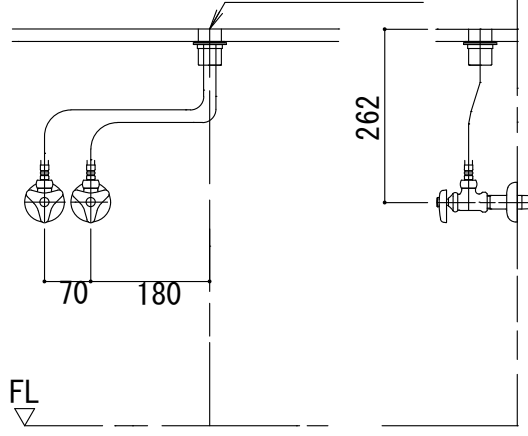

HTS Selection

卓上タイプ洗面ボウル

品番: FH004-B1/FT008-A1/FG013-A1/FT011-A1

寸法: 420mm × 420mm × 145mm

材質: ガラス製

排水穴: $\phi 45$ mm

オーバーフロー: 無し

※サイズには公差が御座います。

止水栓 (別途手配) 参考位置

床給水の場合

水栓取付位置

壁給水の場合

水栓取付位置

床排水位置 (色加ム)

排水口中心

床排水中心

排水口中心
~床排水中心
最小R55
最大R152

※最大・最小値より、若干余裕をもって設計・配置ください