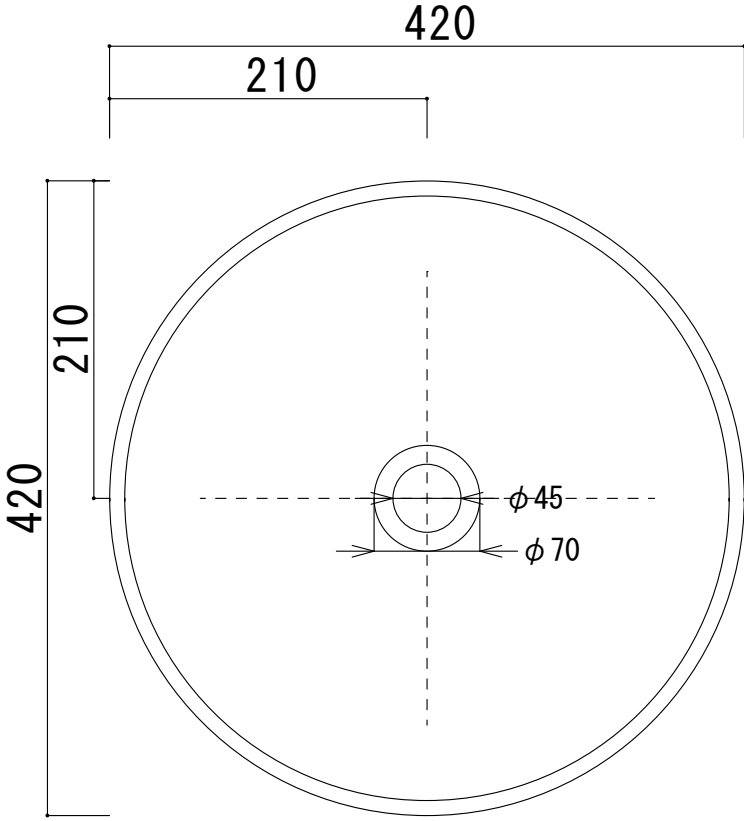

HTS Selection

卓上タイプ洗面ボウル

品番: FH004-B1/FT008-A1/FG013-A1/FT011-A1

寸法: 420mm × 420mm × 145mm

材質: ガラス製

排水穴: $\phi 45$ mm

オーバーフロー: 無し

※サイズには公差が御座います。

止水栓 (別途手配) 参考位置

床給水の場合

水栓取付位置

壁給水の場合

水栓取付位置

床排水位置 (色加ム)

排水口中心

床排水中心

排水口中心
~床排水中心
最小R55
最大R152

※最大・最小値より、若干余裕をもって設計・配置ください