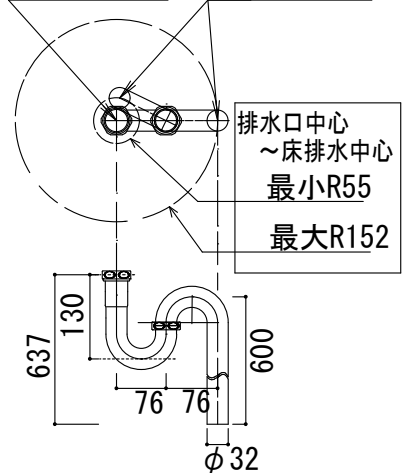

HTS Selection

卓上タイプ洗面ボウル

品番: FH004-B1/FT008-A1/FG013-A1/FT011-A1

寸法: 420mm × 420mm × 145mm

材質: ガラス製

排水穴: $\phi 45$ mm

オーバーフロー: 無し

※サイズには公差が御座います。

止水栓 (別途手配) 参考位置

床給水の場合

水栓取付位置

壁給水の場合

水栓取付位置

床排水位置 (色加ム)

排水口中心

床排水中心

排水口中心
~床排水中心
最小R55
最大R152

※最大・最小値より、若干余裕をもって設計・配置ください