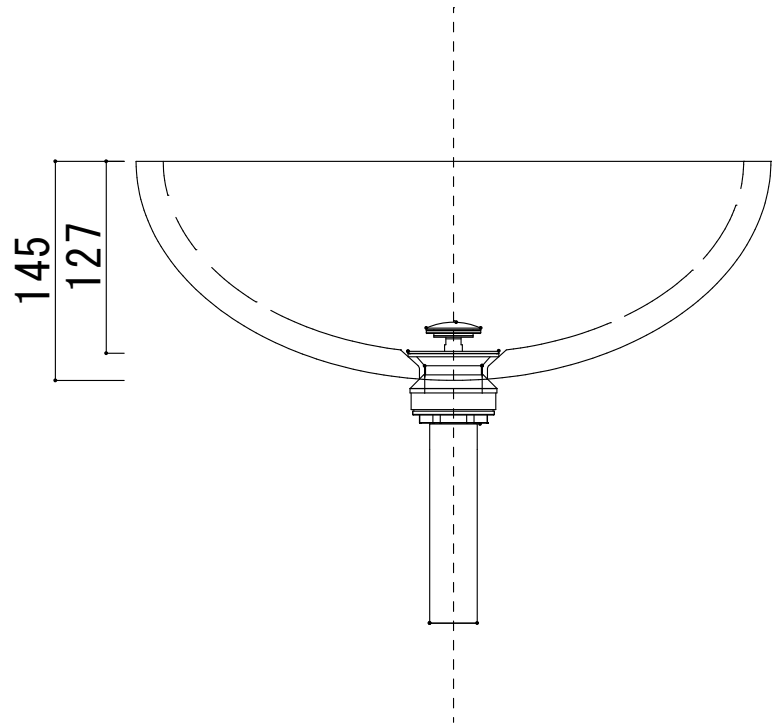

HTS Selection

卓上タイプ洗面ボウル

品番: FH004-B1/FT008-A1/FG013-A1/FT011-A1

寸法: 420mm × 420mm × 145mm

材質: ガラス製

排水穴: $\phi 45$ mm

オーバーフロー: 無し

※サイズには公差が御座います。

止水栓 (別途手配) 参考位置

床給水の場合

水栓取付位置

壁給水の場合

水栓取付位置

床排水位置 (色加ム)

排水口中心

床排水中心

排水口中心
~床排水中心
最小R55
最大R152

※最大・最小値より、若干余裕をもって設計・配置ください