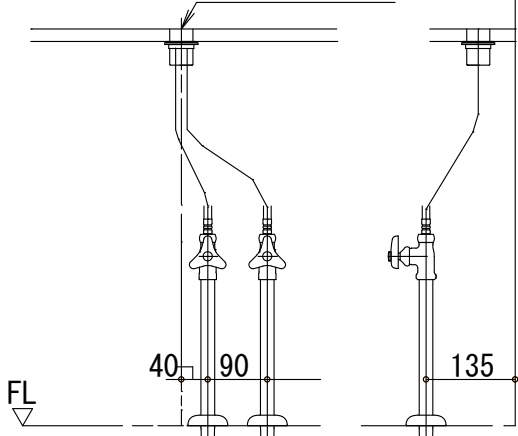

HTS Selection

卓上タイプ洗面ボウル

品番: FH004-B1/FT008-A1/FG013-A1/FT011-A1

寸法: 420mm × 420mm × 145mm

材質: ガラス製

排水穴: $\phi 45$ mm

オーバーフロー: 無し

※サイズには公差が御座います。

止水栓 (別途手配) 参考位置

床給水の場合

水栓取付位置

壁給水の場合

水栓取付位置

床排水位置 (色加ム)

排水口中心

床排水中心

排水口中心
~床排水中心
最小R55
最大R152

※最大・最小値より、若干余裕をもって設計・配置ください