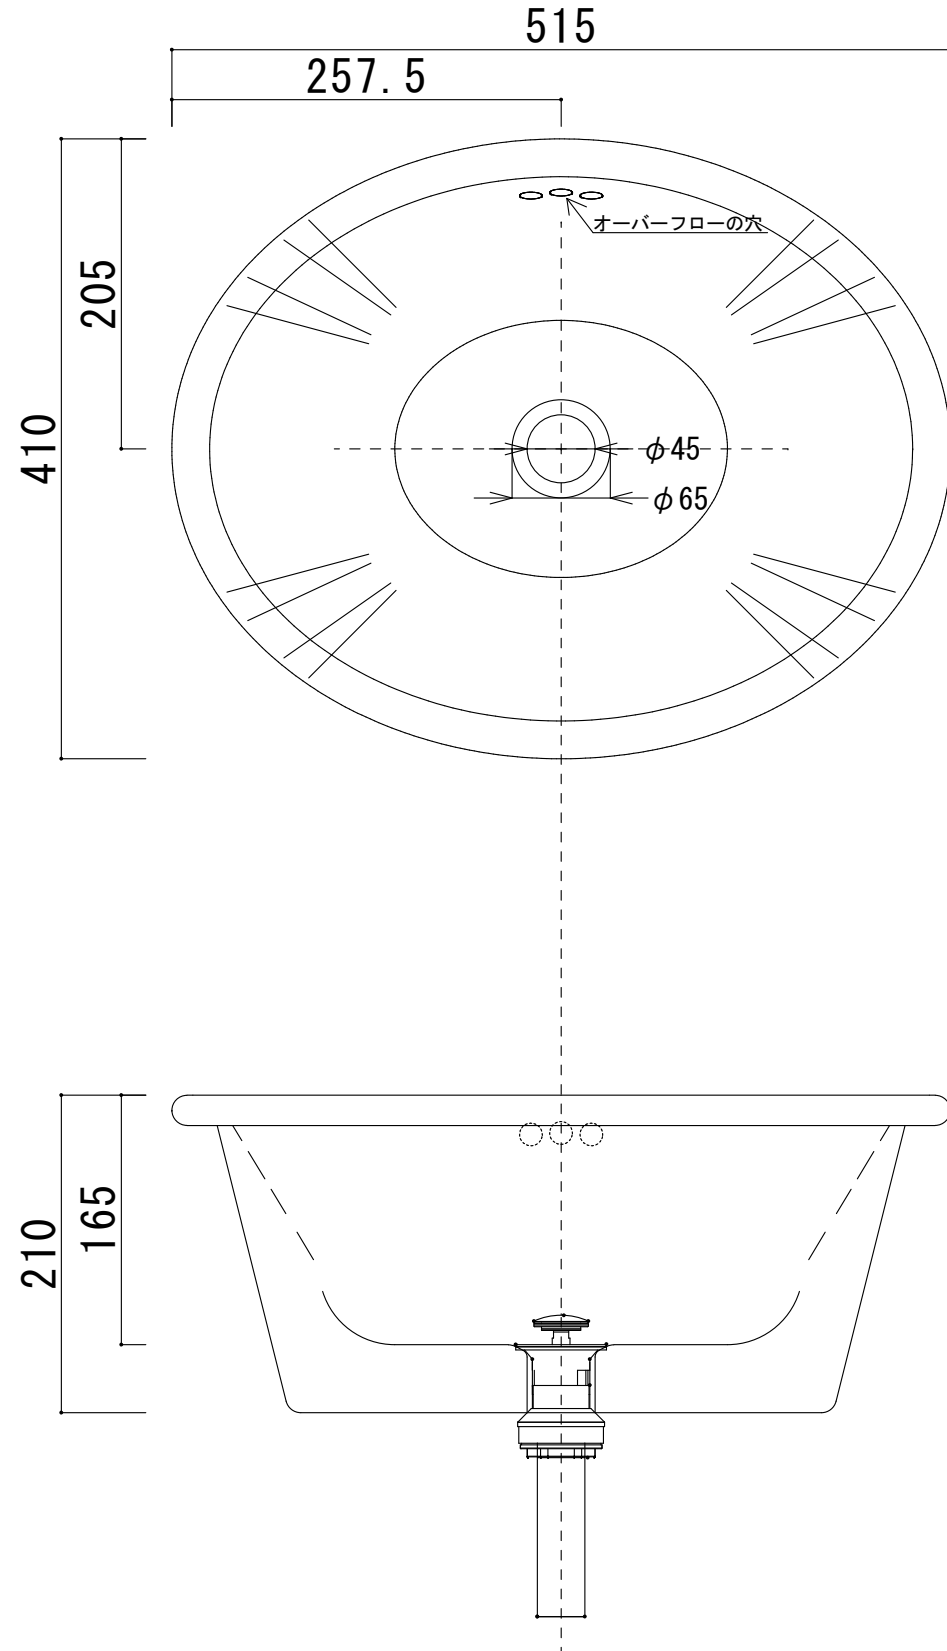

# HTS Selection

埋込タイプ洗面ボウル

品番: HCL-1010-B

寸法: 515mm × 410mm × 210mm

材質: 陶器製

排水穴: φ45mm

オーバーフロー: 有り

※サイズには公差が御座います。

開口寸法