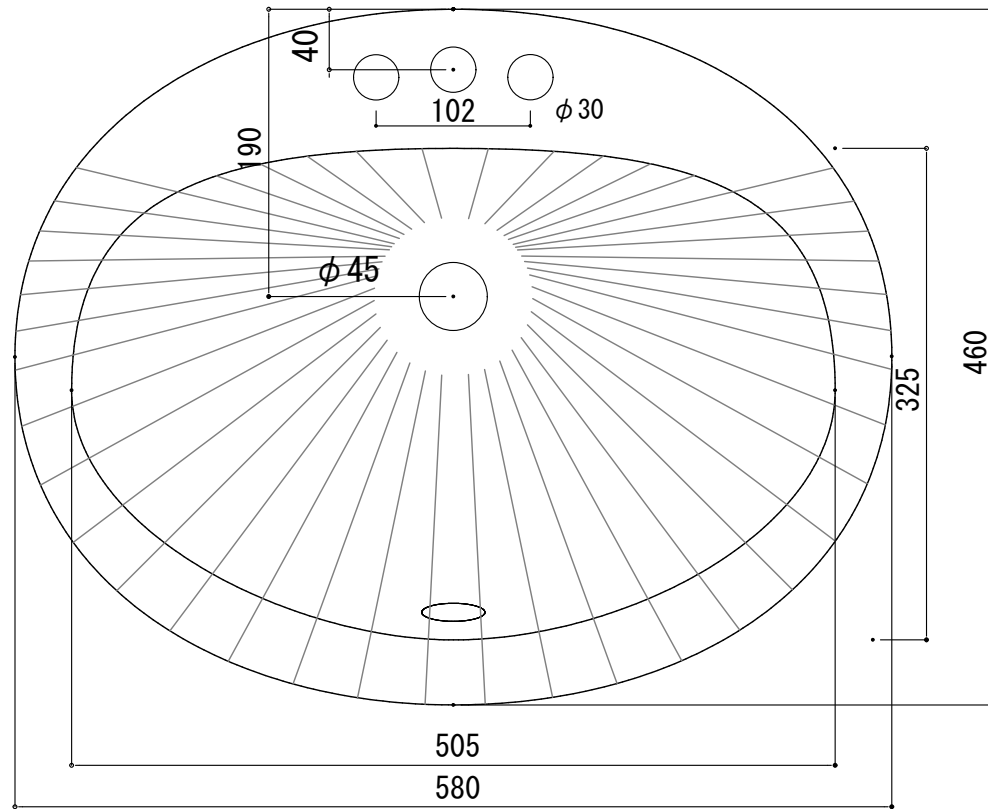

HTS Selection

埋込タイプ洗面ボウル

品番: HCL-1040 (3穴4インチ)

寸法: 580mm × 460mm × 195mm

材質: 陶器製

排水穴: φ45mm

オーバーフロー: 有り

※サイズには公差が御座います。

FRONT

SIDE

開口寸法