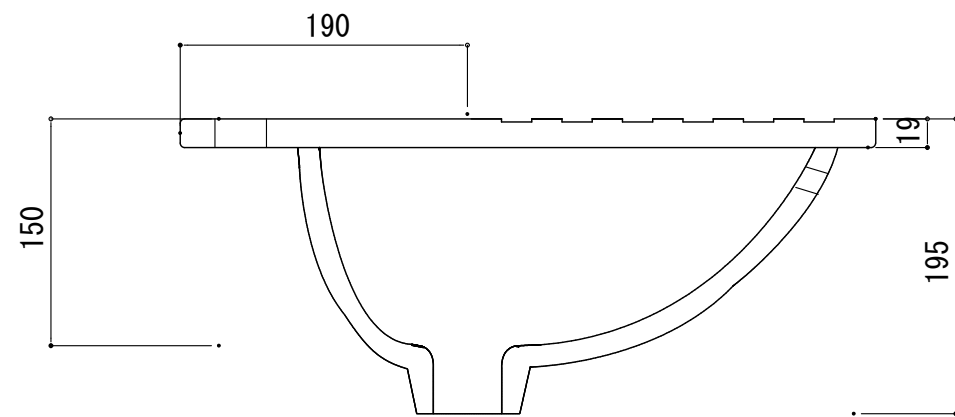

HTS Selection

埋込タイプ洗面ボウル

品番: HCL-1040 (3穴4インチ)

寸法: 580mm × 460mm × 195mm

材質: 陶器製

排水穴: φ45mm

オーバーフロー: 有り

※サイズには公差が御座います。

FRONT

SIDE

開口寸法