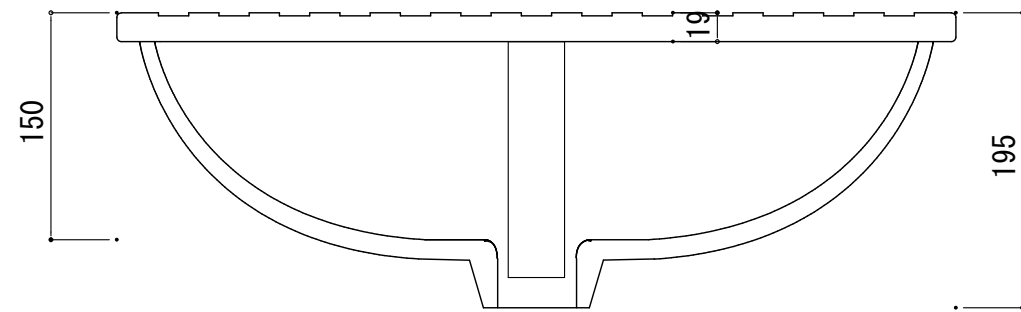

HTS Selection

埋込タイプ洗面ボウル

品番: HCL-1040 (3穴4インチ)

寸法: 580mm × 460mm × 195mm

材質: 陶器製

排水穴: φ45mm

オーバーフロー: 有り

※サイズには公差が御座います。

FRONT

SIDE

開口寸法