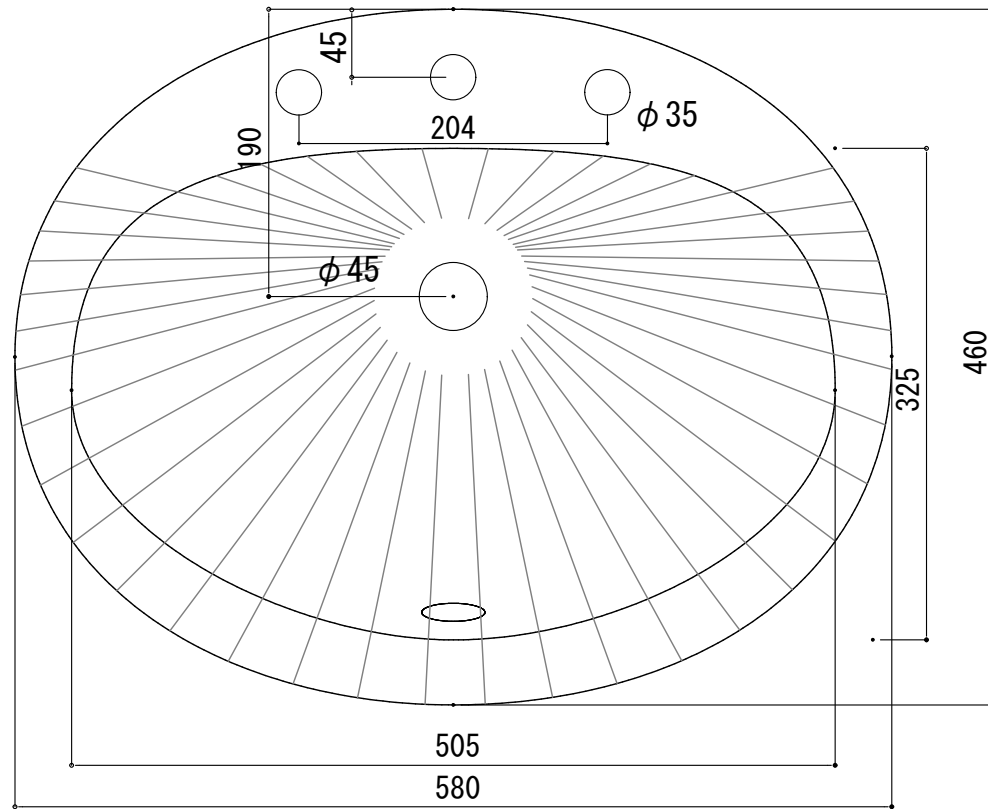

HTS Selection

埋込タイプ洗面ボウル

品番: HCL-1040 (3穴8インチ)

寸法: 580mm × 460mm × 195mm

材質: 陶器製

排水穴: φ45mm

オーバーフロー: 有り

※サイズには公差が御座います。

FRONT

SIDE