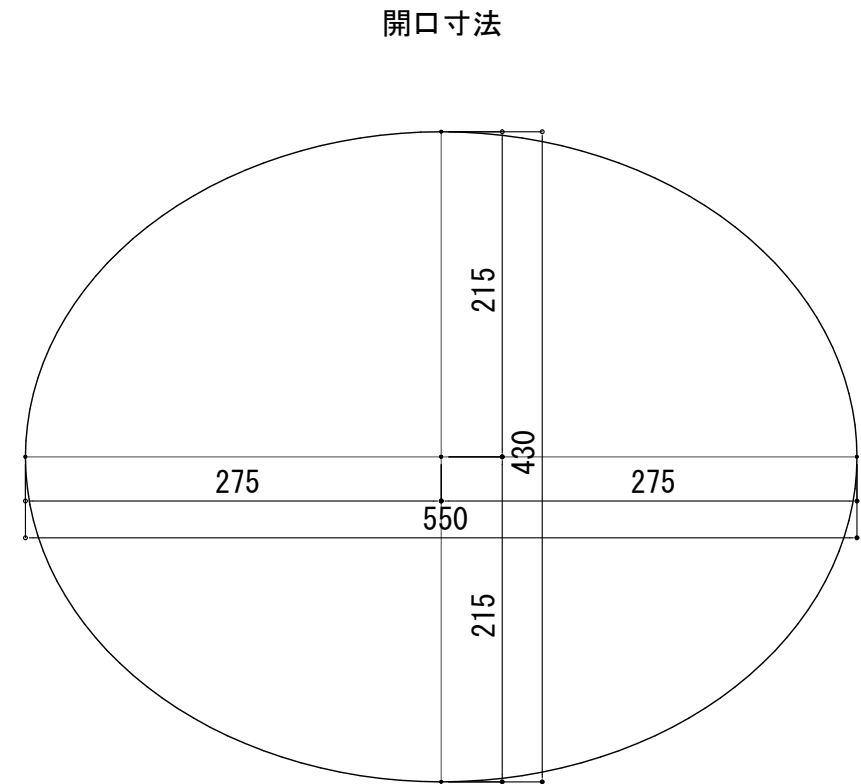

HTS Selection

埋込タイプ洗面ボウル

品番: HCL-1040 (3穴8インチ)

寸法: 580mm × 460mm × 195mm

材質: 陶器製

排水穴: φ45mm

オーバーフロー: 有り

※サイズには公差が御座います。

FRONT

SIDE