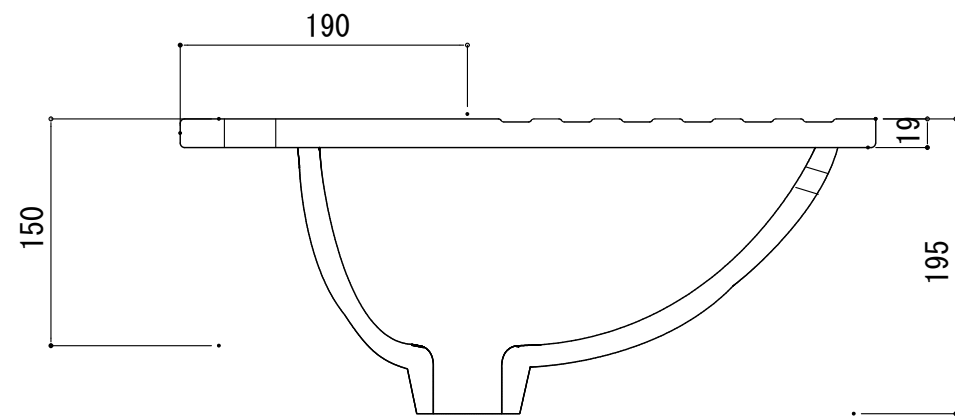

HTS Selection

埋込タイプ洗面ボウル

品番: HCL-1040 (3穴8インチ)

寸法: 580mm × 460mm × 195mm

材質: 陶器製

排水穴: φ45mm

オーバーフロー: 有り

※サイズには公差が御座います。

FRONT

SIDE