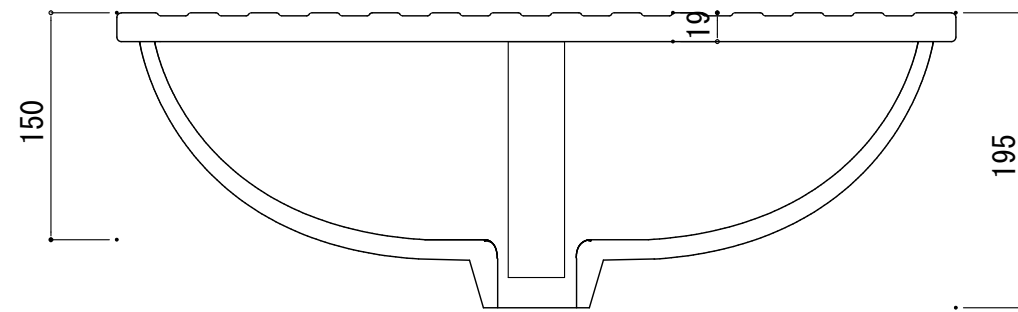

HTS Selection

埋込タイプ洗面ボウル

品番: HCL-1040 (3穴8インチ)

寸法: 580mm × 460mm × 195mm

材質: 陶器製

排水穴: φ45mm

オーバーフロー: 有り

※サイズには公差が御座います。

FRONT

SIDE