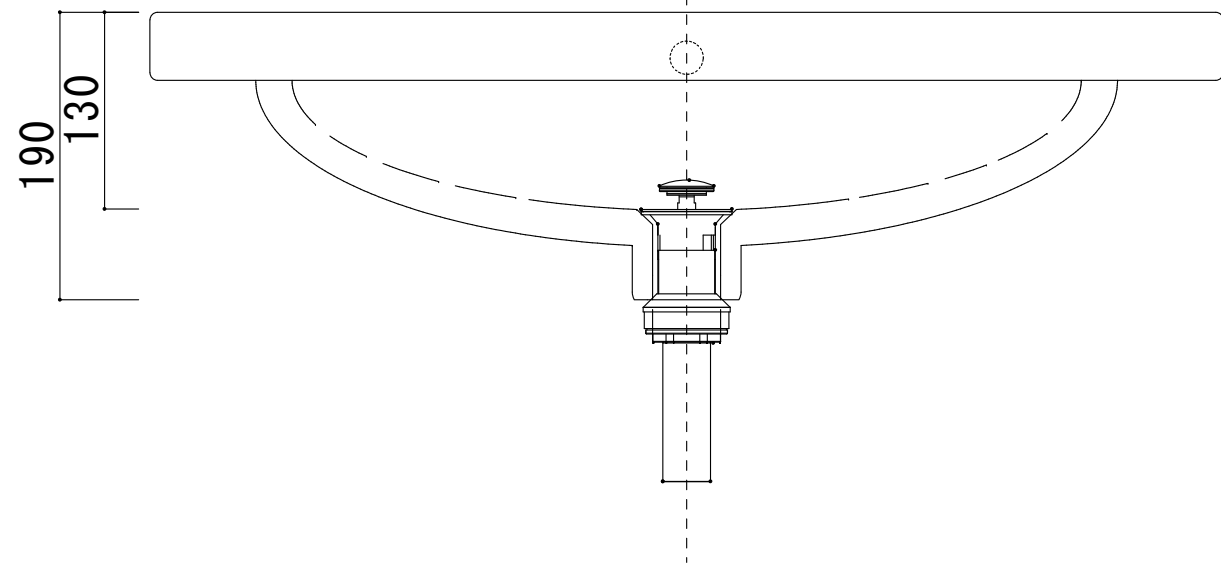

# HTS Selection

埋込タイプ洗面ボウル

品番: HCL-1090

寸法: 710mm × 460mm × 190mm

材質: 陶器製

排水穴: φ45mm

オーバーフロー: 有り

※サイズには公差が御座います。

開口寸法