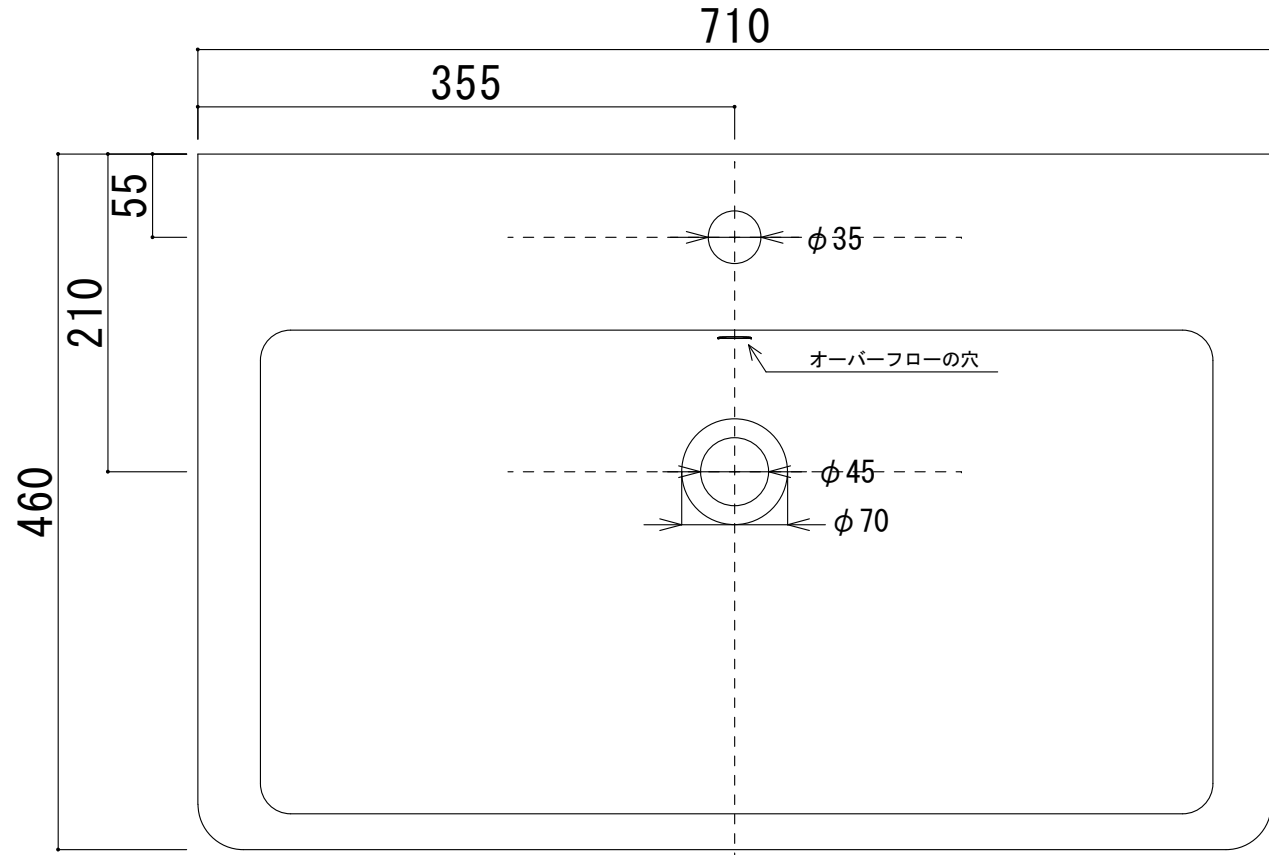

# HTS Selection

埋込タイプ洗面ボウル

品番: HCL-1090

寸法: 710mm × 460mm × 190mm

材質: 陶器製

排水穴: φ45mm

オーバーフロー: 有り

※サイズには公差が御座います。

開口寸法