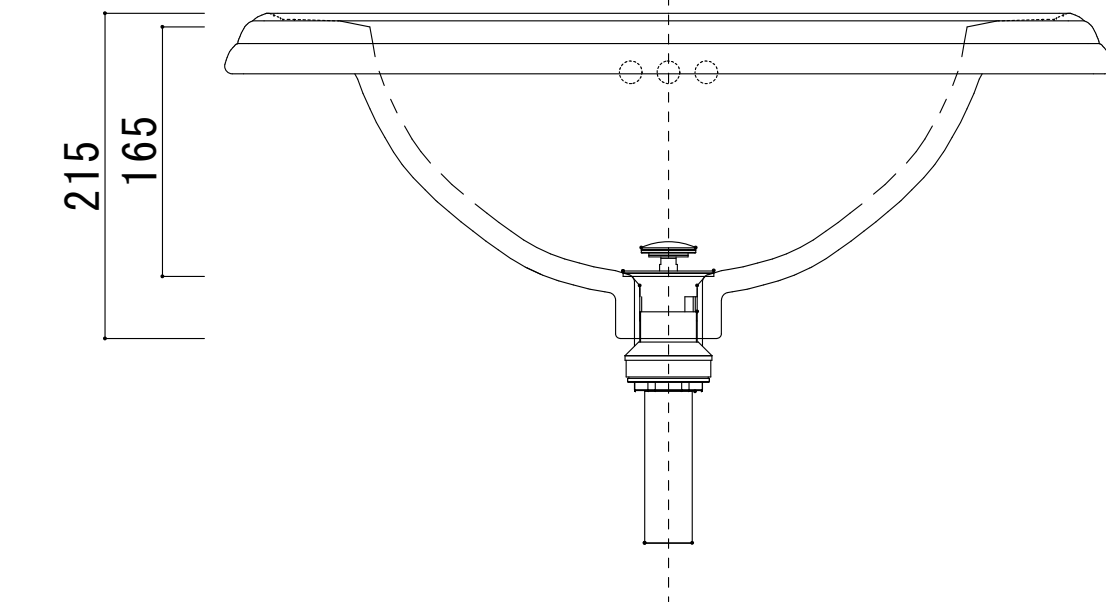

HTS Selection

埋込タイプ洗面ボウル

品番: HCL-1130 (1穴)

寸法: 590mm × 460mm × 215mm

材質: 陶器製

排水穴: φ45mm

オーバーフロー: 有り

※サイズには公差が御座います。

開口寸法