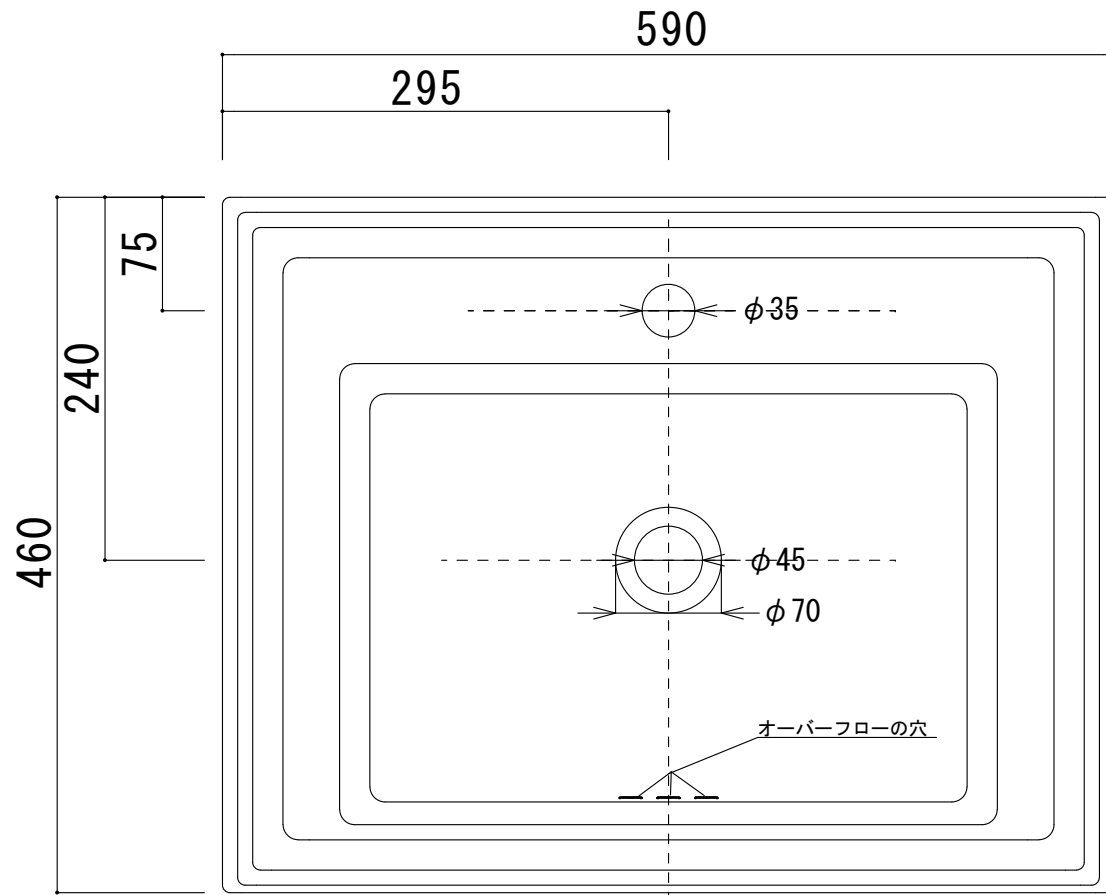

HTS Selection

埋込タイプ洗面ボウル

品番: HCL-1130 (1穴)

寸法: 590mm × 460mm × 215mm

材質: 陶器製

排水穴: φ45mm

オーバーフロー: 有り

※サイズには公差が御座います。

開口寸法