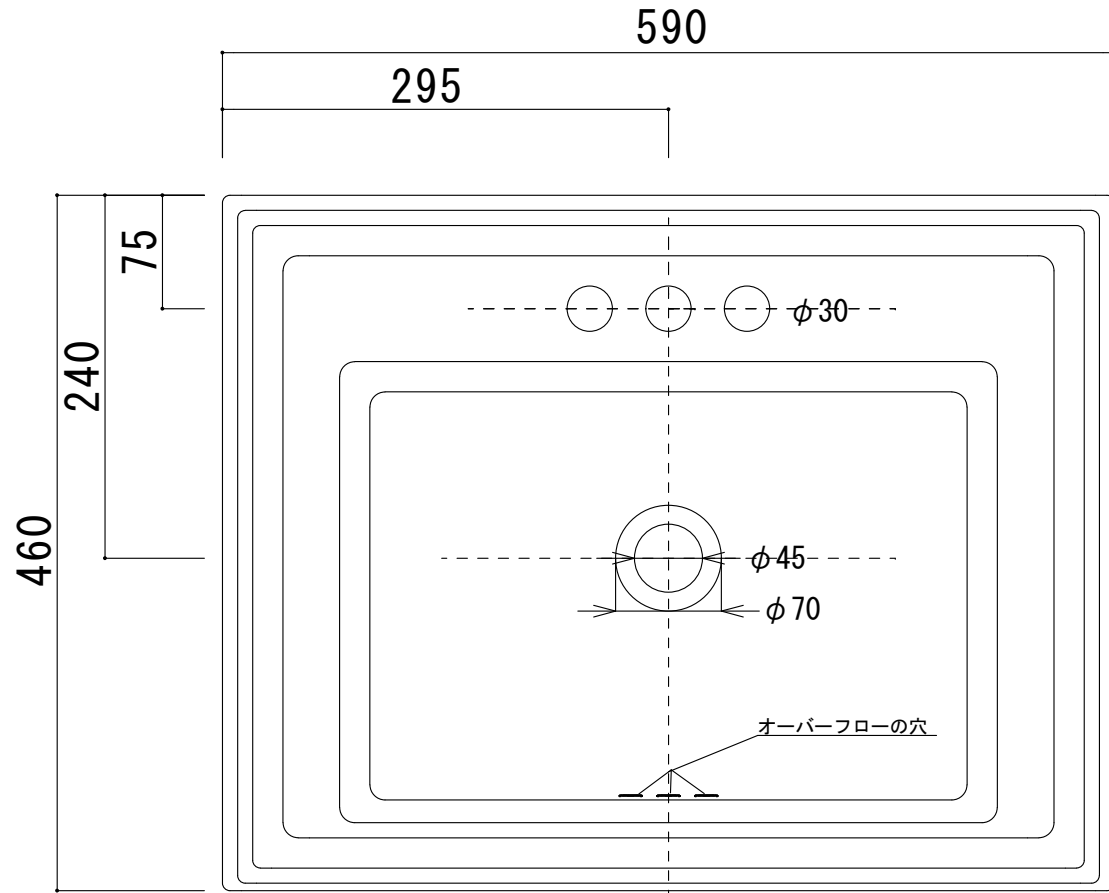

HTS Selection

埋込タイプ洗面ボウル	材質 : 陶器製	※サイズには公差が御座います。
品番 : HCL-1130 (3穴)	排水穴 : $\phi 45$ mm	
寸法 : 590mm × 460mm × 215mm	オーバーフロー : 有り	

開口寸法